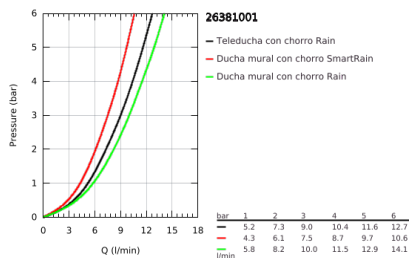

26 381 001 TEMPESTA SYSTEM 210 SET DE DUCHA

DESCRIPCIÓN DEL PRODUCTO

- Colour: Cromo
- Consiste en:
 - Brazo para ducha a pared 39 cm
 - Desviador: ducha fija Eco, ducha manual o ducha fija
 - Ducha manual Tempesta 210
 - 2 tipos de chorro: Rain, SmartRain
 - Cabezal de ducha cromado
 - Con rótula incorporada
 - Ángulo de rotación $\pm 15^\circ$
 - Ducha manual Tempesta 100
 - 1 tipo de chorro: lluvia
 - Distancia ajustable para soportes de fijación
 - Distancia entre desviador y soporte superior: 62 cm
 - Manguera flexible Relaxaflex 1.50 m
 - Manguera flexible Relaxaflex 1.25 m
 - Instalación flexible: conexión al grifo / codo de salida de 1/2" para conectar con manguera flexible de ducha 1.25 m
 - GROHE DreamSpray distribución perfecta del agua
 - GROHE LongLife acabado
 - GROHE SpeedClean sistema anti-cal
 - Con WaterGuide para mayor durabilidad
 - Aro protector de silicón con tecnología ShockProof
 - Compatible con calentadores instantáneos de 18 KWh
 - Caudal mínimo 7 lpm