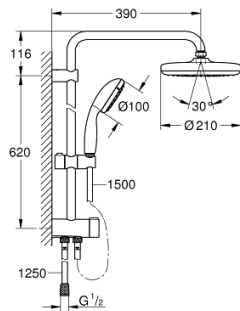

26 381 001 TEMPESTA SYSTEM 210 SET DE DUCHA

DESCRIPCIÓN DEL PRODUCTO

- Colour: Cromo
- Consiste en:
 - Brazo para ducha a pared 39 cm
 - Desviador: ducha fija Eco, ducha manual o ducha fija
 - Ducha manual Tempesta 210
 - 2 tipos de chorro: Rain, SmartRain
 - Cabezal de ducha cromado
 - Con rótula incorporada
 - Ángulo de rotación $\pm 15^\circ$
 - Ducha manual Tempesta 100
 - 1 tipo de chorro: lluvia
 - Distancia ajustable para soportes de fijación
 - Distancia entre desviador y soporte superior: 62 cm
 - Manguera flexible Relaxaflex 1.50 m
 - Manguera flexible Relaxaflex 1.25 m
 - Instalación flexible: conexión al grifo / codo de salida de 1/2" para conectar con manguera flexible de ducha 1.25 m
 - GROHE DreamSpray distribución perfecta del agua
 - GROHE LongLife acabado
 - GROHE SpeedClean sistema anti-cal
 - Con WaterGuide para mayor durabilidad
 - Aro protector de silicón con tecnología ShockProof
 - Compatible con calentadores instantáneos de 18 KWh
 - Caudal mínimo 7 lpm

26 381 001 TEMPESTA SYSTEM 210 SET DE DUCHA

RECAMBIOS , marzo 2017 – now

- 1: Junta (Spare part-nr. 0138900M)
- 2: Filtro (Spare part-nr. 48007000)
- 3: Filtro (Spare part-nr. 0700200M)
- 4: Soporte deslizante (Spare part-nr. 12140000)
- 5: Inversor (Spare part-nr. 48338000)
- 6: Suplemento posterior barra ducha (Spare part-nr. 26496000)*