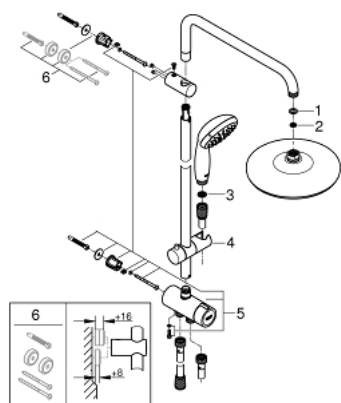

26 381 001 TEMPESTA SYSTEM 210 SET DE DUCHA

DESCRIPCIÓN DEL PRODUCTO

- Colour: Cromo
- Consiste en:
 - Brazo para ducha a pared 39 cm
 - Desviador: ducha fija Eco, ducha manual o ducha fija
 - Ducha manual Tempesta 210
 - 2 tipos de chorro: Rain, SmartRain
 - Cabezal de ducha cromado
 - Con rótula incorporada
 - Ángulo de rotación $\pm 15^\circ$
 - Ducha manual Tempesta 100
 - 1 tipo de chorro: lluvia
 - Distancia ajustable para soportes de fijación
 - Distancia entre desviador y soporte superior: 62 cm
 - Manguera flexible Relaxaflex 1.50 m
 - Manguera flexible Relaxaflex 1.25 m
 - Instalación flexible: conexión al grifo / codo de salida de 1/2" para conectar con manguera flexible de ducha 1.25 m
 - GROHE DreamSpray distribución perfecta del agua
 - GROHE LongLife acabado
 - GROHE SpeedClean sistema anti-cal
 - Con WaterGuide para mayor durabilidad
 - Aro protector de silicón con tecnología ShockProof
 - Compatible con calentadores instantáneos de 18 KWh
 - Caudal mínimo 7 lpm

26 381 001 TEMPESTA SYSTEM 210 SET DE DUCHA

RECAMBIOS , marzo 2017 – now

- 1: Junta (Spare part-nr. 0138900M)
- 2: Filtro (Spare part-nr. 48007000)
- 3: Filtro (Spare part-nr. 0700200M)
- 4: Soporte deslizante (Spare part-nr. 12140000)
- 5: Inversor (Spare part-nr. 48338000)
- 6: Suplemento posterior barra ducha (Spare part-nr. 26496000)*