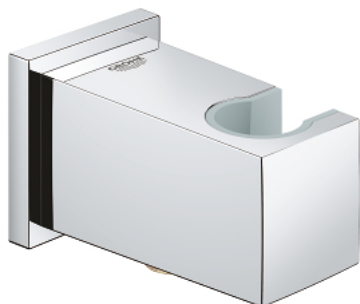

## 26 370 000 EUPHORIA CUBE CODO DE SALIDA

### DESCRIPCIÓN DEL PRODUCTO

- Colour: Cromo
- Con soporte a pared fijo para ducha manual
- Conexión de rosca macho 1/2"
- Protección de válvulas antirretorno
- GROHE LongLife acabado

## 26 370 000 EUPHORIA CUBE CODO DE SALIDA

RECAMBIOS , abril 2015 – now

1: Racor con Válvula anti-retorno (Spare part-nr. 08565000)