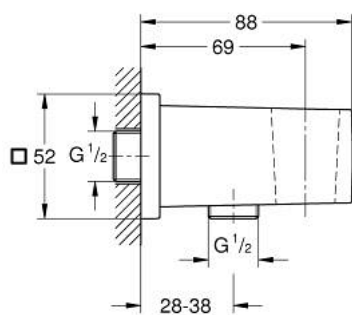

### DESCRIPCIÓN DEL PRODUCTO

- Colour: Cromo
- Con soporte a pared fijo para ducha manual
- Conexión de rosca macho 1/2"
- Protección de válvulas antirretorno
- GROHE LongLife acabado

## 26 370 000 EUPHORIA CUBE CODO DE SALIDA

RECAMBIOS , abril 2015 – now

1: Racor con Válvula anti-retorno (Spare part-nr. 08565000)