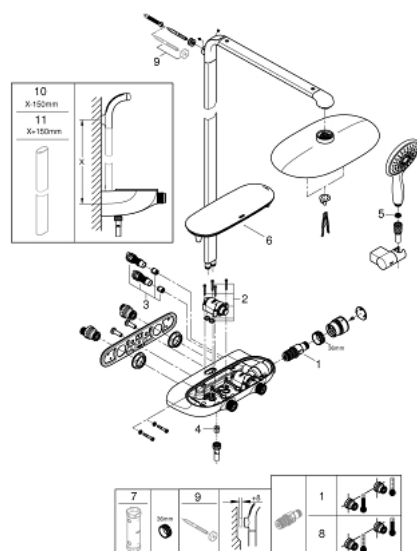

26 361 LS0 RAINSHOWER SYSTEM SMARTCONTROL MONO 360 SET DE DUCHA CON TERMOSTATO

DESCRIPCIÓN DEL PRODUCTO

- Colour: Moon white/chrome
- Consiste en:
 - Brazo para ducha de 50 cm
 - Termostato SmartControl
 - Dos opciones de ducha:
 - Ducha a pared Rainshower Mono 360
 - Tipo de chorro: GROHE PureRain o GROHE Rain O² spray
 - Ducha manual Power&Soul 130
 - Soporte de regadera de mano (27055000)
 - Manguera flexible Silverflex 1.75 m 1/2" x 1/2"
 - Caudal mínimo 10 lpm
 - GROHE DreamSpray distribución perfecta del agua
 - GROHE LongLife acabado
 - GROHE CoolTouch sin riesgo de quemaduras
 - GROHE TurboStat Cartucho compacto con termoelemento de cera
 - Tecnología GROHE EcoJoy ahorro de agua y flujo perfecto
 - GROHE SafeStop Tope de seguridad a 38° C
 - Limitador de temperatura opcional GROHE SafeStop Plus 43°C
 - Presione GROHE SmartControl para abrir-cerrar ON-OFF, gire para ajustar el volumen de GROHE EcoJoy
 - GROHE EasyReach jabonera
 - GROHE SpeedClean sistema anti-cal
 - Con WaterGuide para mayor durabilidad
 - Compatible con calentadores instantáneos de 18 kWh
 - TwistStop sistema anti-torsión
 - GROHE PureRain seleccionar el tipo de chorro a pared en la instalación, ajuste de fabrica con chorro PureRain
 - GROHE LongLife acabado

26 361 LS0 RAINSHOWER SYSTEM SMARTCONTROL MONO 360 SET DE DUCHA CON TERMOSTATO

RECAMBIOS , octubre 2018 – now

- 1: Termoelemento de 1/2" (Spare part-nr. 47439000)
- 2: Cartucho (Spare part-nr. 48297000)
- 3: Racor con Válvula anti-retorno (Spare part-nr. 4901000M)
- 4: Racor con Válvula anti-retorno (Spare part-nr. 08565000)
- 5: Filtro (Spare part-nr. 0700200M)
- 6: Cabezal (Spare part-nr. 48482000)
- 7: Llave para desmontaje (Spare part-nr. 49059000)*
- 8: Cartucho GROHE TurboStat 1/2" (Spare part-nr. 47175000)*
- 9: Suplemento posterior barra ducha (Spare part-nr. 26385000)*
- 10: Barra para sets de ducha (Spare part-nr. 48349000)*
- 11: Barra para sets de ducha (Spare part-nr. 48350000)*