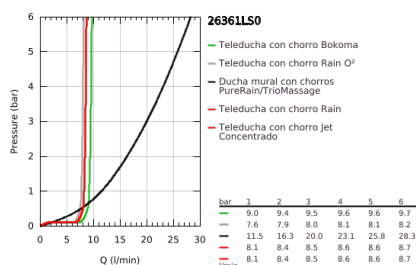

26 361 LS0 RAINSHOWER SYSTEM SMARTCONTROL MONO 360 SET DE DUCHA CON TERMOSTATO

DESCRIPCIÓN DEL PRODUCTO

- Colour: Moon white/chrome
- Consiste en:
 - Brazo para ducha de 50 cm
 - Termostato SmartControl
 - Dos opciones de ducha:
 - Ducha a pared Rainshower Mono 360
 - Tipo de chorro: GROHE PureRain o GROHE Rain O² spray
 - Ducha manual Power&Soul 130
 - Soporte de regadera de mano (27055000)
 - Manguera flexible Silverflex 1.75 m 1/2" x 1/2"
 - Caudal mínimo 10 lpm
 - GROHE DreamSpray distribución perfecta del agua
 - GROHE LongLife acabado
 - GROHE CoolTouch sin riesgo de quemaduras
 - GROHE TurboStat Cartucho compacto con termoelemento de cera
 - Tecnología GROHE EcoJoy ahorro de agua y flujo perfecto
 - GROHE SafeStop Tope de seguridad a 38° C
 - Limitador de temperatura opcional GROHE SafeStop Plus 43°C
 - Presione GROHE SmartControl para abrir-cerrar ON-OFF, gire para ajustar el volumen de GROHE EcoJoy
 - GROHE EasyReach jabonera
 - GROHE SpeedClean sistema anti-cal
 - Con WaterGuide para mayor durabilidad
 - Compatible con calentadores instantáneos de 18 kWh
 - TwistStop sistema anti-torsión
 - GROHE PureRain seleccionar el tipo de chorro a pared en la instalación, ajuste de fabrica con chorro PureRain
 - GROHE LongLife acabado

26 361 LS0 RAINSHOWER SYSTEM SMARTCONTROL MONO 360 SET DE DUCHA CON TERMOSTATO

RECAMBIOS , octubre 2018 – now

- 1: Termoelemento de 1/2" (Spare part-nr. 47439000)
- 2: Cartucho (Spare part-nr. 48297000)
- 3: Racor con Válvula anti-retorno (Spare part-nr. 4901000M)
- 4: Racor con Válvula anti-retorno (Spare part-nr. 08565000)
- 5: Filtro (Spare part-nr. 0700200M)
- 6: Cabezal (Spare part-nr. 48482000)
- 7: Llave para desmontaje (Spare part-nr. 49059000)*
- 8: Cartucho GROHE TurboStat 1/2" (Spare part-nr. 47175000)*
- 9: Suplemento posterior barra ducha (Spare part-nr. 26385000)*
- 10: Barra para sets de ducha (Spare part-nr. 48349000)*
- 11: Barra para sets de ducha (Spare part-nr. 48350000)*