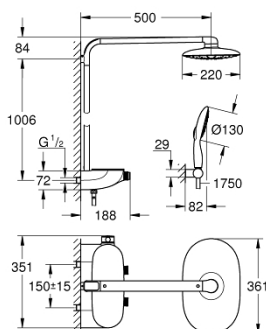

26 361 LS0 RAINSHOWER SYSTEM SMARTCONTROL MONO 360 SET DE DUCHA CON TERMOSTATO

DESCRIPCIÓN DEL PRODUCTO

- Colour: Moon white/chrome
- Consiste en:
 - Brazo para ducha de 50 cm
 - Termostato SmartControl
 - Dos opciones de ducha:
 - Ducha a pared Rainshower Mono 360
 - Tipo de chorro: GROHE PureRain o GROHE Rain O² spray
 - Ducha manual Power&Soul 130
 - Soporte de regadera de mano (27055000)
 - Manguera flexible Silverflex 1.75 m 1/2" x 1/2"
 - Caudal mínimo 10 lpm
 - GROHE DreamSpray distribución perfecta del agua
 - GROHE LongLife acabado
 - GROHE CoolTouch sin riesgo de quemaduras
 - GROHE TurboStat Cartucho compacto con termoelemento de cera
 - Tecnología GROHE EcoJoy ahorro de agua y flujo perfecto
 - GROHE SafeStop Tope de seguridad a 38° C
 - Limitador de temperatura opcional GROHE SafeStop Plus 43°C
 - Presione GROHE SmartControl para abrir-cerrar ON-OFF, gire para ajustar el volumen de GROHE EcoJoy
 - GROHE EasyReach jabonera
 - GROHE SpeedClean sistema anti-cal
 - Con WaterGuide para mayor durabilidad
 - Compatible con calentadores instantáneos de 18 kWh
 - TwistStop sistema anti-torsión
 - GROHE PureRain seleccionar el tipo de chorro a pared en la instalación, ajuste de fabrica con chorro PureRain
 - GROHE LongLife acabado

26 361 LS0 RAINSHOWER SYSTEM SMARTCONTROL MONO 360 SET DE DUCHA CON TERMOSTATO

RECAMBIOS , octubre 2018 – now

- 1: Termoelemento de 1/2" (Spare part-nr. 47439000)
- 2: Cartucho (Spare part-nr. 48297000)
- 3: Racor con Válvula anti-retorno (Spare part-nr. 4901000M)
- 4: Racor con Válvula anti-retorno (Spare part-nr. 08565000)
- 5: Filtro (Spare part-nr. 0700200M)
- 6: Cabezal (Spare part-nr. 48482000)
- 7: Llave para desmontaje (Spare part-nr. 49059000)*
- 8: Cartucho GROHE TurboStat 1/2" (Spare part-nr. 47175000)*
- 9: Suplemento posterior barra ducha (Spare part-nr. 26385000)*
- 10: Barra para sets de ducha (Spare part-nr. 48349000)*
- 11: Barra para sets de ducha (Spare part-nr. 48350000)*