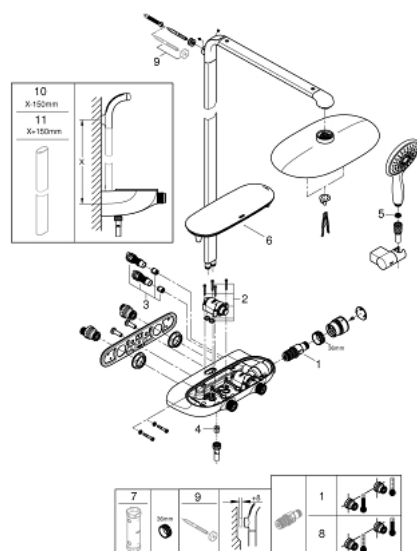

26 361 000 RAINSHOWER SYSTEM SMARTCONTROL MONO 360 SET DE DUCHA CON TERMOSTATO

DESCRIPCIÓN DEL PRODUCTO

- Colour: Cromo
- Consiste en:
 - Brazo para ducha de 50 cm
 - Termostato SmartControl
 - Dos opciones de ducha:
 - Ducha a pared Rainshower Mono 360
 - Tipo de chorro: GROHE PureRain o GROHE Rain O² spray
 - Ducha manual Power&Soul 130
 - Soporte de regadera de mano (27055000)
 - Manguera flexible Silverflex 1.75 m 1/2" x 1/2"
 - Caudal mínimo 10 lpm
 - GROHE DreamSpray distribución perfecta del agua
 - GROHE LongLife acabado
 - GROHE CoolTouch sin riesgo de quemaduras
 - GROHE TurboStat Cartucho compacto con termoelemento de cera
 - Tecnología GROHE EcoJoy ahorro de agua y flujo perfecto
 - GROHE SafeStop Tope de seguridad a 38° C
 - Limitador de temperatura opcional GROHE SafeStop Plus 43°C
 - Presione GROHE SmartControl para abrir-cerrar ON-OFF, gire para ajustar el volumen de GROHE EcoJoy
 - GROHE EasyReach jabonera
 - GROHE SpeedClean sistema anti-cal
 - Con WaterGuide para mayor durabilidad
 - Compatible con calentadores instantáneos de 18 KWh
 - TwistStop sistema anti-torsión
 - GROHE PureRain seleccionar el tipo de chorro a pared en la instalación, ajuste de fabrica con chorro PureRain

26 361 000 RAINSHOWER SYSTEM SMARTCONTROL MONO 360 SET DE DUCHA CON TERMOSTATO

RECAMBIOS , octubre 2018 – now

- 1: Termoelemento de 1/2" (Spare part-nr. 47439000)
- 2: Cartucho (Spare part-nr. 48297000)
- 3: Racor con Válvula anti-retorno (Spare part-nr. 4901000M)
- 4: Racor con Válvula anti-retorno (Spare part-nr. 08565000)
- 5: Filtro (Spare part-nr. 0700200M)
- 6: Cabezal (Spare part-nr. 48482000)
- 7: Llave para desmontaje (Spare part-nr. 49059000)*
- 8: Cartucho GROHE TurboStat 1/2" (Spare part-nr. 47175000)*
- 9: Suplemento posterior barra ducha (Spare part-nr. 26385000)*
- 10: Barra para sets de ducha (Spare part-nr. 48349000)*
- 11: Barra para sets de ducha (Spare part-nr. 48350000)*