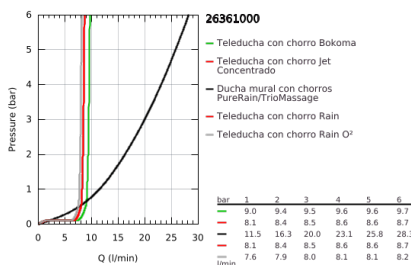

26 361 000 RAINSHOWER SYSTEM SMARTCONTROL MONO 360 SET DE DUCHA CON TERMOSTATO

DESCRIPCIÓN DEL PRODUCTO

- Colour: Cromo
- Consiste en:
 - Brazo para ducha de 50 cm
 - Termostato SmartControl
 - Dos opciones de ducha:
 - Ducha a pared Rainshower Mono 360
 - Tipo de chorro: GROHE PureRain o GROHE Rain O² spray
 - Ducha manual Power&Soul 130
 - Soporte de regadera de mano (27055000)
 - Manguera flexible Silverflex 1.75 m 1/2" x 1/2"
 - Caudal mínimo 10 lpm
 - GROHE DreamSpray distribución perfecta del agua
 - GROHE LongLife acabado
 - GROHE CoolTouch sin riesgo de quemaduras
 - GROHE TurboStat Cartucho compacto con termoelemento de cera
 - Tecnología GROHE EcoJoy ahorro de agua y flujo perfecto
 - GROHE SafeStop Tope de seguridad a 38° C
 - Limitador de temperatura opcional GROHE SafeStop Plus 43°C
 - Presione GROHE SmartControl para abrir-cerrar ON-OFF, gire para ajustar el volumen de GROHE EcoJoy
 - GROHE EasyReach jabonera
 - GROHE SpeedClean sistema anti-cal
 - Con WaterGuide para mayor durabilidad
 - Compatible con calentadores instantáneos de 18 KWh
 - TwistStop sistema anti-torsión
 - GROHE PureRain seleccionar el tipo de chorro a pared en la instalación, ajuste de fabrica con chorro PureRain

26 361 000 RAINSHOWER SYSTEM SMARTCONTROL MONO 360 SET DE DUCHA CON TERMOSTATO

RECAMBIOS , octubre 2018 – now

- 1: Termoelemento de 1/2" (Spare part-nr. 47439000)
- 2: Cartucho (Spare part-nr. 48297000)
- 3: Racor con Válvula anti-retorno (Spare part-nr. 4901000M)
- 4: Racor con Válvula anti-retorno (Spare part-nr. 08565000)
- 5: Filtro (Spare part-nr. 0700200M)
- 6: Cabezal (Spare part-nr. 48482000)
- 7: Llave para desmontaje (Spare part-nr. 49059000)*
- 8: Cartucho GROHE TurboStat 1/2" (Spare part-nr. 47175000)*
- 9: Suplemento posterior barra ducha (Spare part-nr. 26385000)*
- 10: Barra para sets de ducha (Spare part-nr. 48349000)*
- 11: Barra para sets de ducha (Spare part-nr. 48350000)*