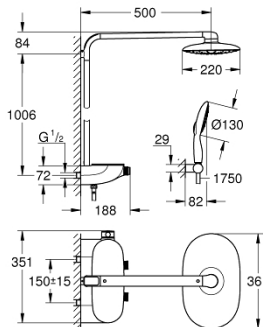

26 361 000 RAINSHOWER SYSTEM SMARTCONTROL MONO 360 SET DE DUCHA CON TERMOSTATO

DESCRIPCIÓN DEL PRODUCTO

- Colour: Cromo
- Consiste en:
 - Brazo para ducha de 50 cm
 - Termostato SmartControl
 - Dos opciones de ducha:
 - Ducha a pared Rainshower Mono 360
 - Tipo de chorro: GROHE PureRain o GROHE Rain O² spray
 - Ducha manual Power&Soul 130
 - Soporte de regadera de mano (27055000)
 - Manguera flexible Silverflex 1.75 m 1/2" x 1/2"
 - Caudal mínimo 10 lpm
 - GROHE DreamSpray distribución perfecta del agua
 - GROHE LongLife acabado
 - GROHE CoolTouch sin riesgo de quemaduras
 - GROHE TurboStat Cartucho compacto con termoelemento de cera
 - Tecnología GROHE EcoJoy ahorro de agua y flujo perfecto
 - GROHE SafeStop Tope de seguridad a 38° C
 - Limitador de temperatura opcional GROHE SafeStop Plus 43°C
 - Presione GROHE SmartControl para abrir-cerrar ON-OFF, gire para ajustar el volumen de GROHE EcoJoy
 - GROHE EasyReach jabonera
 - GROHE SpeedClean sistema anti-cal
 - Con WaterGuide para mayor durabilidad
 - Compatible con calentadores instantáneos de 18 KWh
 - TwistStop sistema anti-torsión
 - GROHE PureRain seleccionar el tipo de chorro a pared en la instalación, ajuste de fabrica con chorro PureRain

26 361 000 RAINSHOWER SYSTEM SMARTCONTROL MONO 360 SET DE DUCHA CON TERMOSTATO

RECAMBIOS , octubre 2018 – now

- 1: Termoelemento de 1/2" (Spare part-nr. 47439000)
- 2: Cartucho (Spare part-nr. 48297000)
- 3: Racor con Válvula anti-retorno (Spare part-nr. 4901000M)
- 4: Racor con Válvula anti-retorno (Spare part-nr. 08565000)
- 5: Filtro (Spare part-nr. 0700200M)
- 6: Cabezal (Spare part-nr. 48482000)
- 7: Llave para desmontaje (Spare part-nr. 49059000)*
- 8: Cartucho GROHE TurboStat 1/2" (Spare part-nr. 47175000)*
- 9: Suplemento posterior barra ducha (Spare part-nr. 26385000)*
- 10: Barra para sets de ducha (Spare part-nr. 48349000)*
- 11: Barra para sets de ducha (Spare part-nr. 48350000)*