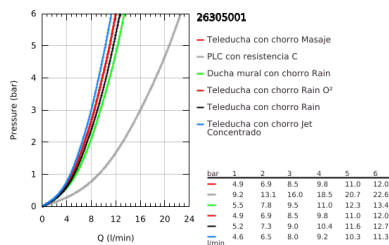

26 305 001 TEMPESTA COSMOPOLITAN SYSTEM 200 SISTEMA DE DUCHA CON MONOMANDO PARA BAÑO DUCHA

DESCRIPCIÓN DEL PRODUCTO

- Colour: Cromo
- Con barra de ducha corta para instalación en bañera
- Consiste en:
- Brazo de ducha de 355 mm orientable 45°
- Grifería para ducha con desviador
- Dos opciones de ducha:
- Ducha fija Tempesta Cosmopolitan 200
- 1 tipo de chorro: lluvia
- Ángulo de rotación de $\pm 20^\circ$
- Entrada de baño
- Desviador separado para ducha manual
- Ducha fija Tempesta Cosmopolitan 100
- Tipos de chorro: GROHE Rain O², Rain, Masaje, Jet
- Distancia ajustable para soportes de fijación
- Manguera flexible 1.75 m
- distancia entre el monomando y el soporte superior : 1011 mm
- GROHE SilkMove cartucho cerámico 4.6 cm
- GROHE DreamSpray distribución perfecta del agua
- GROHE SpeedClean sistema anti-cal
- Compatible con calentadores instantáneos de 18 KWh
- Caudal mínimo 5 lpm
- Presión mínima recomendada 1 Kg