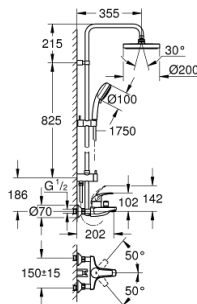

26 305 001 TEMPESTA COSMOPOLITAN SYSTEM 200 SISTEMA DE DUCHA CON MONOMANDO PARA BAÑO DUCHA

DESCRIPCIÓN DEL PRODUCTO

- Colour: Cromo
- Con barra de ducha corta para instalación en bañera
- Consiste en:
- Brazo de ducha de 355 mm orientable 45°
- Grifería para ducha con desviador
- Dos opciones de ducha:
- Ducha fija Tempesta Cosmopolitan 200
- 1 tipo de chorro: lluvia
- Ángulo de rotación de $\pm 20^\circ$
- Entrada de baño
- Desviador separado para ducha manual
- Ducha fija Tempesta Cosmopolitan 100
- Tipos de chorro: GROHE Rain O², Rain, Masaje, Jet
- Distancia ajustable para soportes de fijación
- Manguera flexible 1.75 m
- distancia entre el monomando y el soporte superior : 1011 mm
- GROHE SilkMove cartucho cerámico 4.6 cm
- GROHE DreamSpray distribución perfecta del agua
- GROHE SpeedClean sistema anti-cal
- Compatible con calentadores instantáneos de 18 KWh
- Caudal mínimo 5 lpm
- Presión mínima recomendada 1 Kg