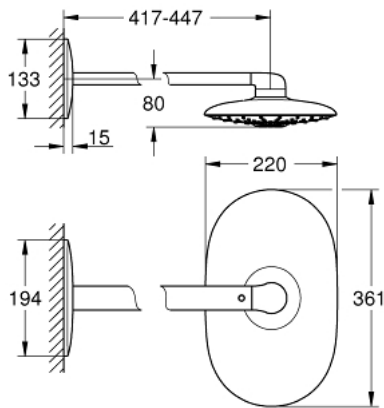

## 26 254 LS0 RAINSHOWER DUO 360 SET DE DUCHA

### DESCRIPCIÓN DEL PRODUCTO

- Colour: Moon white
- Consiste en:
  - Ducha a pared Rainshower Duo 360
  - tipos de chorro: GROHE PureRain o GROHE Rain O<sup>2</sup> spray y TrioMassage
- Caudal máximo a 3 bar: 40 l/min
- Brazo para ducha de 45 cm
- GROHE DreamSpray distribución perfecta del agua
- GROHE LongLife acabado
- GROHE SpeedClean sistema anti-cal
- Con WaterGuide para mayor durabilidad
- Necesita válvula 26264, se vende por separado
- GROHE PureRain seleccionar el tipo de chorro a pared en la instalación, ajuste de fabrica con chorro PureRain
- GROHE LongLife acabado