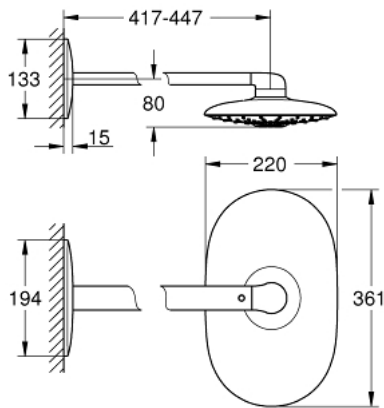

26 254 000 RAINSHOWER DUO 360 SET DE DUCHA

DESCRIPCIÓN DEL PRODUCTO

- Colour: Cromo
- Consiste en:
 - Ducha a pared Rainshower Duo 360
 - tipos de chorro: GROHE PureRain o GROHE Rain O² spray y TrioMassage
- Caudal máximo a 3 bar: 40 l/min
- Brazo para ducha de 45 cm
- GROHE DreamSpray distribución perfecta del agua
- GROHE LongLife acabado
- GROHE SpeedClean sistema anti-cal
- Con WaterGuide para mayor durabilidad
- Necesita válvula 26264, se vende por separado
- GROHE PureRain seleccionar el tipo de chorro a pared en la instalación, ajuste de fabrica con chorro PureRain

26 254 000 RAINSHOWER DUO 360 SET DE DUCHA

RECAMBIOS , julio 2014 – now

1: Cuerpo chorro Bokoma (Spare part-nr. 48348000)