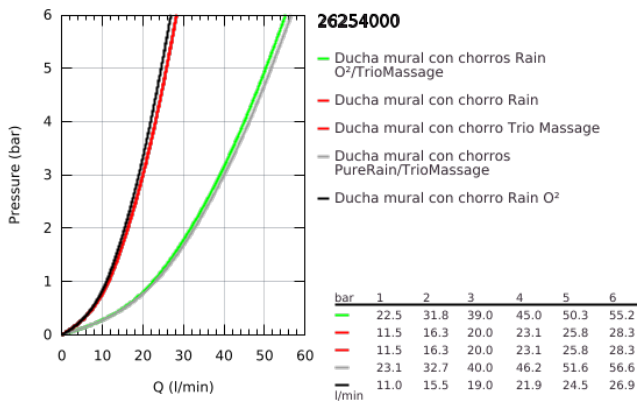

26 254 000 RAINSHOWER DUO 360 SET DE DUCHA

DESCRIPCIÓN DEL PRODUCTO

- Colour: Cromo
- Consiste en:
 - Ducha a pared Rainshower Duo 360
 - tipos de chorro: GROHE PureRain o GROHE Rain O² spray y TrioMassage
- Caudal máximo a 3 bar: 40 l/min
- Brazo para ducha de 45 cm
- GROHE DreamSpray distribución perfecta del agua
- GROHE LongLife acabado
- GROHE SpeedClean sistema anti-cal
- Con WaterGuide para mayor durabilidad
- Necesita válvula 26264, se vende por separado
- GROHE PureRain seleccionar el tipo de chorro a pared en la instalación, ajuste de fabrica con chorro PureRain

26 254 000 RAINSHOWER DUO 360 SET DE DUCHA

RECAMBIOS , julio 2014 – now

1: Cuerpo chorro Bokoma (Spare part-nr. 48348000)