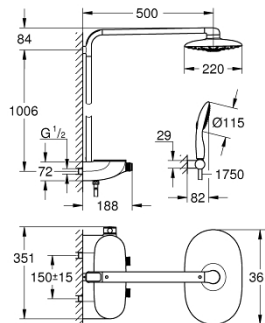

26 250 LS0 RAINSHOWER SYSTEM SMARTCONTROL DUO 360 SET DE DUCHA CON TERMOSTATO

DESCRIPCIÓN DEL PRODUCTO

- Colour: Moon white/chrome
- Consiste en:
  - Brazo para ducha de 50 cm
  - Termostato SmartControl
  - Dos opciones de ducha:
    - Ducha a pared Rainshower Duo 360
    - tipos de chorro: GROHE PureRain o GROHE Rain O² spray y TrioMassage
  - Ducha manual Ø 11.5 cm
  - Soporte de regadera de mano (27055000)
  - Manguera flexible Silverflex 1.75 m 1/2" x 1/2"
  - Caudal mínimo 10 lpm
  - GROHE DreamSpray distribución perfecta del agua
  - GROHE LongLife acabado
  - GROHE CoolTouch sin riesgo de quemaduras
  - GROHE TurboStat Cartucho compacto con termoelemento de cera
  - Tecnología GROHE EcoJoy ahorro de agua y flujo perfecto
  - GROHE SafeStop Tope de seguridad a 38° C
  - Limitador de temperatura opcional GROHE SafeStop Plus 43°C
  - Presione GROHE SmartControl para abrir-cerrar ON-OFF, gire para ajustar el volumen de GROHE EcoJoy
  - GROHE EasyReach jabonera
  - GROHE SpeedClean sistema anti-cal
  - Con WaterGuide para mayor durabilidad
  - Compatible con calentadores instantáneos de 18 KWh
  - TwistStop sistema anti-torsión
  - GROHE PureRain seleccionar el tipo de chorro a pared en la instalación, ajuste de fabrica con chorro PureRain
  - GROHE LongLife acabado