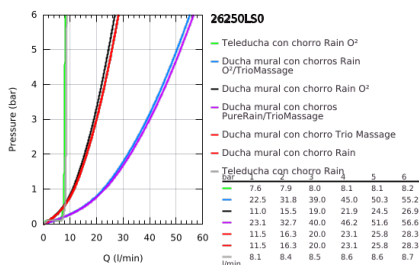

26 250 LS0 RAINSHOWER SYSTEM SMARTCONTROL DUO 360 SET DE DUCHA CON TERMOSTATO

DESCRIPCIÓN DEL PRODUCTO

- Colour: Moon white/chrome
- Consiste en:
 - Brazo para ducha de 50 cm
 - Termostato SmartControl
 - Dos opciones de ducha:
 - Ducha a pared Rainshower Duo 360
 - tipos de chorro: GROHE PureRain o GROHE Rain O² spray y TrioMassage
 - Ducha manual Ø 11.5 cm
 - Soporte de regadera de mano (27055000)
 - Manguera flexible Silverflex 1.75 m 1/2" x 1/2"
 - Caudal mínimo 10 lpm
 - GROHE DreamSpray distribución perfecta del agua
 - GROHE LongLife acabado
 - GROHE CoolTouch sin riesgo de quemaduras
 - GROHE TurboStat Cartucho compacto con termoelemento de cera
 - Tecnología GROHE EcoJoy ahorro de agua y flujo perfecto
 - GROHE SafeStop Tope de seguridad a 38° C
 - Limitador de temperatura opcional GROHE SafeStop Plus 43°C
 - Presione GROHE SmartControl para abrir-cerrar ON-OFF, gire para ajustar el volumen de GROHE EcoJoy
 - GROHE EasyReach jabonera
 - GROHE SpeedClean sistema anti-cal
 - Con WaterGuide para mayor durabilidad
 - Compatible con calentadores instantáneos de 18 KWh
 - TwistStop sistema anti-torsión
 - GROHE PureRain seleccionar el tipo de chorro a pared en la instalación, ajuste de fabrica con chorro PureRain
 - GROHE LongLife acabado