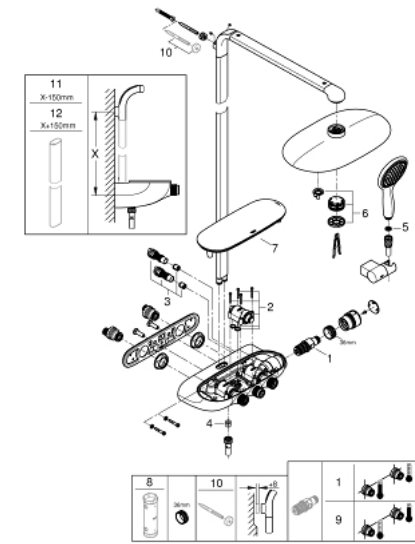

26 250 LS0 RAINSHOWER SYSTEM SMARTCONTROL DUO 360 SET DE DUCHA CON TERMOSTATO

RECAMBIOS , octubre 2018 – now

- 1: Termoelemento de 1/2" (Spare part-nr. 47439000)
- 2: Cartucho (Spare part-nr. 48297000)
- 3: Racor con Válvula anti-retorno (Spare part-nr. 4901000M)
- 4: Racor con Válvula anti-retorno (Spare part-nr. 08565000)
- 5: Filtro (Spare part-nr. 0700200M)
- 6: Cuerpo chorro Bokoma (Spare part-nr. 48348000)
- 7: Cabezal (Spare part-nr. 48482000)
- 8: Llave para desmontaje (Spare part-nr. 49059000)*
- 9: Cartucho GROHE TurboStat 1/2" (Spare part-nr. 47175000)*
- 10: Suplemento posterior barra ducha (Spare part-nr. 26385000)*
- 11: Barra para sets de ducha (Spare part-nr. 48349000)*
- 12: Barra para sets de ducha (Spare part-nr. 48350000)*