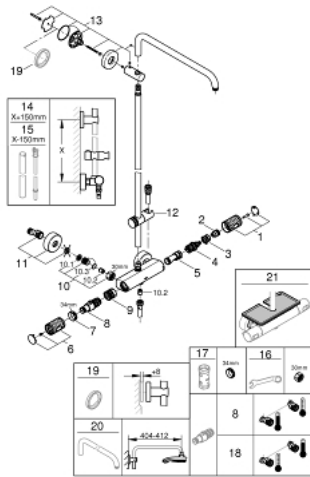

26 241 001 EUPHORIA SYSTEM SET DE DUCHA CON TERMOSTATO

RECAMBIOS , enero 2020 – now

1. 1: Volante regulador de caudal (Spare part-nr. 49162000)
2. 2: Anillo de tope (Spare part-nr. 47986000)
3. 3: Anillo de tope (Spare part-nr. 47965000)
4. 4: Aquadimmer (Spare part-nr. 47364000)
5. 5: Paso del agua (Spare part-nr. 47887000)
6. 6: Volante regulador de caudal (Spare part-nr. 49160000)
7. 7: Anillo de fijación (Spare part-nr. 47743000)
8. 8: Termoelemento de 1/2" (Spare part-nr. 47439000)
9. 9: Mousseur (Spare part-nr. 47975000)
10. 10: Racor con Válvula anti-retorno (Spare part-nr. 47189000)
- 10.1: Filtro colector de suciedad (Spare part-nr. 0726400M)
- 10.2: Racor con Válvula anti-retorno (Spare part-nr. 08565000)
- 10.3: Junta tórica (Spare part-nr. 0305500M)
14. 11: Racor en S (Spare part-nr. 12662000)
15. 12: Soporte deslizante (Spare part-nr. 48424000)
16. 13: Embellecedor (Spare part-nr. 48279000)
17. 14: Barra para sets de ducha (Spare part-nr. 48514000)*
18. 15: Barra para sets de ducha (Spare part-nr. 48515000)*
19. 16: Llave para tuercas 3/4" (Spare part-nr. 19377000)*
20. 17: Llave para desmontaje (Spare part-nr. 19332000)*
21. 18: Cartucho GROHE TurboStat 1/2" (Spare part-nr. 47175000)*
22. 19: Suplemento posterior barra ducha (Spare part-nr. 27180000)*
23. 20: Brazo para ducha (Spare part-nr. 14047000)*
24. 21: Jabonera GROHE EasyReach (Spare part-nr. 26362LN1)*

* Optional accessories