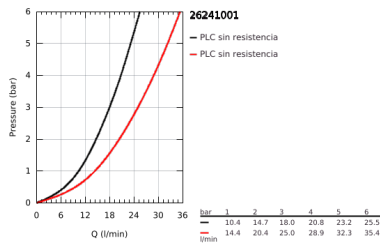

26 241 001 EUPHORIA SYSTEM SET DE DUCHA CON TERMOSTATO

DESCRIPCIÓN DEL PRODUCTO

- Colour: Cromo
- Consiste en:
 - Brazo para ducha a pared 45 cm
 - Termostato expuesto con Aquadimmer
 - Elemento deslizante
 - Manguera flexible Silverflex 1.75 m 1/2" x 1/2"
 - Caudal máximo (a 3 bar): 25 l/min
 - GROHE TurboStat Cartucho compacto con termoelemento de cera
 - GROHE SafeStop Tope de seguridad a 38° C
 - Limitador de temperatura opcional GROHE SafeStop Plus 43°C
 - GROHE CoolTouch sin riesgo de quemaduras
 - Mandos GROHE ProGrip con superficie antideslizante
 - GROHE LongLife acabado
- Flexible Installation - (soporte superior ajustable para adaptarlo a los agujeros existentes)
- Con WaterGuide para mayor durabilidad
- TwistStop sistema anti-torsión
- Compatible con calentadores instantáneos de 18 KWh
- Caudal mínimo 5 lpm
- Accesorio opcional: jabonera GROHE EasyReach
- Edición Profesional