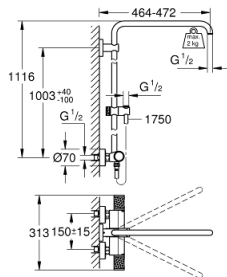

26 241 001 EUPHORIA SYSTEM SET DE DUCHA CON TERMOSTATO

DESCRIPCIÓN DEL PRODUCTO

- Colour: Cromo
- Consiste en:
 - Brazo para ducha a pared 45 cm
 - Termostato expuesto con Aquadimmer
 - Elemento deslizante
 - Manguera flexible Silverflex 1.75 m 1/2" x 1/2"
 - Caudal máximo (a 3 bar): 25 l/min
 - GROHE TurboStat Cartucho compacto con termoelemento de cera
 - GROHE SafeStop Tope de seguridad a 38° C
 - Limitador de temperatura opcional GROHE SafeStop Plus 43°C
 - GROHE CoolTouch sin riesgo de quemaduras
 - Mandos GROHE ProGrip con superficie antideslizante
 - GROHE LongLife acabado
- Flexible Installation - (soporte superior ajustable para adaptarlo a los agujeros existentes)
- Con WaterGuide para mayor durabilidad
- TwistStop sistema anti-torsión
- Compatible con calentadores instantáneos de 18 KWh
- Caudal mínimo 5 lpm
- Accesorio opcional: jabonera GROHE EasyReach
- Edición Profesional