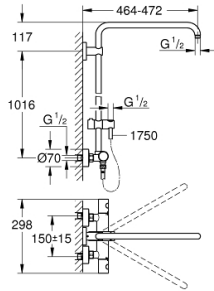

26 241 000 EUPHORIA SYSTEM SET DE DUCHA CON TERMOSTATO

DESCRIPCIÓN DEL PRODUCTO

- Colour: Cromo
- Consiste en:
- Brazo para ducha a pared 45 cm
- Termostato expuesto con Aquadimmer
- Elemento deslizante
- Manguera flexible Silverflex 1.75 m 1/2" x 1/2"
- GROHE TurboStat Cartucho compacto con termoelemento de cera
- GROHE SafeStop Tope de seguridad a 38° C
- Limitador de temperatura opcional GROHE SafeStop Plus 43°C
- GROHE LongLife acabado
- Con WaterGuide para mayor durabilidad
- TwistStop sistema anti-torsión
- Compatible con calentadores instantáneos de 18 KWh
- Caudal mínimo 7 lpm
- Accesorio opcional: jabonera GROHE EasyReach

26 241 000 EUPHORIA SYSTEM SET DE DUCHA CON TERMOSTATO

RECAMBIOS , julio 2017 – now

- 1: Volante Adria Hit (Spare part-nr. 47984000)
 - 1.1: Tapa (Spare part-nr. 6458500M)
 - 2: Anillo de fijación (Spare part-nr. 47743000)
 - 3: Termoelemento de 1/2" (Spare part-nr. 47439000)
 - 4: Silenciador (Spare part-nr. 47398000)
 - 5: Paso del agua (Spare part-nr. 47751000)
 - 6: Aquadimmer (Spare part-nr. 12433000)
 - 7: Racor con Válvula anti-retorno (Spare part-nr. 47189000)
 - 7.1: Filtro colector de suciedad (Spare part-nr. 0726400M)
 - 7.2: Racor con Válvula anti-retorno (Spare part-nr. 08565000)
 - 7.3: Junta tórica (Spare part-nr. 0305500M)
 - 8: Racor en S (Spare part-nr. 12662000)
 - 9: Racor con Válvula anti-retorno (Spare part-nr. 08565000)
 - 10: Soporte deslizante (Spare part-nr. 12140000)
 - 11: Embellecedor (Spare part-nr. 48279000)
 - 12: Suplemento posterior barra ducha (Spare part-nr. 27180000)*
 - 13: Llave para desmontaje (Spare part-nr. 19332000)*
 - 14: Llave para tuercas 3/4" (Spare part-nr. 19377000)*
 - 15: Cartucho GROHE TurboStat 1/2" (Spare part-nr. 47175000)*
 - 16: Barra para sets de ducha (Spare part-nr. 48053000)*
 - 17: Barra para sets de ducha (Spare part-nr. 48054000)*
 - 18: Brazo para ducha (Spare part-nr. 14047000)*
- * Optional accessories