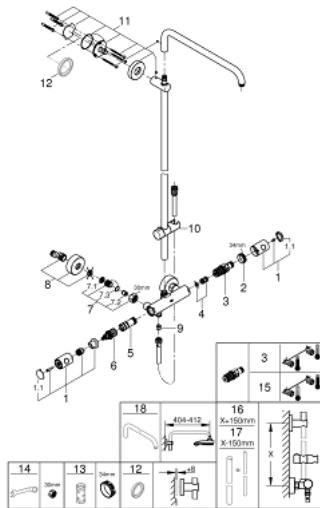

26 241 000 EUPHORIA SYSTEM SET DE DUCHA CON TERMOSTATO

DESCRIPCIÓN DEL PRODUCTO

- Colour: Cromo
- Consiste en:
- Brazo para ducha a pared 45 cm
- Termostato expuesto con Aquadimmer
- Elemento deslizante
- Manguera flexible Silverflex 1.75 m 1/2" x 1/2"
- GROHE TurboStat Cartucho compacto con termoelemento de cera
- GROHE SafeStop Tope de seguridad a 38° C
- Limitador de temperatura opcional GROHE SafeStop Plus 43°C
- GROHE LongLife acabado
- Con WaterGuide para mayor durabilidad
- TwistStop sistema anti-torsión
- Compatible con calentadores instantáneos de 18 KWh
- Caudal mínimo 7 lpm
- Accesorio opcional: jabonera GROHE EasyReach

26 241 000 EUPHORIA SYSTEM SET DE DUCHA CON TERMOSTATO

RECAMBIOS , julio 2017 – now

- 1: Volante Adria Hit (Spare part-nr. 47984000)
 - 1.1: Tapa (Spare part-nr. 6458500M)
 - 2: Anillo de fijación (Spare part-nr. 47743000)
 - 3: Termoelemento de 1/2" (Spare part-nr. 47439000)
 - 4: Silenciador (Spare part-nr. 47398000)
 - 5: Paso del agua (Spare part-nr. 47751000)
 - 6: Aquadimmer (Spare part-nr. 12433000)
 - 7: Racor con Válvula anti-retorno (Spare part-nr. 47189000)
 - 7.1: Filtro colector de suciedad (Spare part-nr. 0726400M)
 - 7.2: Racor con Válvula anti-retorno (Spare part-nr. 08565000)
 - 7.3: Junta tórica (Spare part-nr. 0305500M)
 - 8: Racor en S (Spare part-nr. 12662000)
 - 9: Racor con Válvula anti-retorno (Spare part-nr. 08565000)
 - 10: Soporte deslizante (Spare part-nr. 12140000)
 - 11: Embellecedor (Spare part-nr. 48279000)
 - 12: Suplemento posterior barra ducha (Spare part-nr. 27180000)*
 - 13: Llave para desmontaje (Spare part-nr. 19332000)*
 - 14: Llave para tuercas 3/4" (Spare part-nr. 19377000)*
 - 15: Cartucho GROHE TurboStat 1/2" (Spare part-nr. 47175000)*
 - 16: Barra para sets de ducha (Spare part-nr. 48053000)*
 - 17: Barra para sets de ducha (Spare part-nr. 48054000)*
 - 18: Brazo para ducha (Spare part-nr. 14047000)*
- * Optional accessories