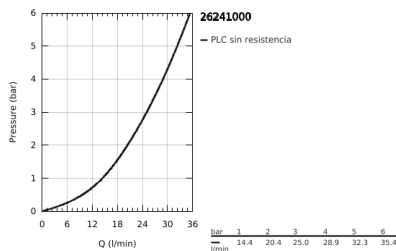

26 241 000 EUPHORIA SYSTEM SET DE DUCHA CON TERMOSTATO

DESCRIPCIÓN DEL PRODUCTO

- Colour: Cromo
- Consiste en:
- Brazo para ducha a pared 45 cm
- Termostato expuesto con Aquadimmer
- Elemento deslizante
- Manguera flexible Silverflex 1.75 m 1/2" x 1/2"
- GROHE TurboStat Cartucho compacto con termoelemento de cera
- GROHE SafeStop Tope de seguridad a 38° C
- Limitador de temperatura opcional GROHE SafeStop Plus 43°C
- GROHE LongLife acabado
- Con WaterGuide para mayor durabilidad
- TwistStop sistema anti-torsión
- Compatible con calentadores instantáneos de 18 KWh
- Caudal mínimo 7 lpm
- Accesorio opcional: jabonera GROHE EasyReach

26 241 000 EUPHORIA SYSTEM SET DE DUCHA CON TERMOSTATO

RECAMBIOS , julio 2017 – now

- 1: Volante Adria Hit (Spare part-nr. 47984000)
 - 1.1: Tapa (Spare part-nr. 6458500M)
 - 2: Anillo de fijación (Spare part-nr. 47743000)
 - 3: Termoelemento de 1/2" (Spare part-nr. 47439000)
 - 4: Silenciador (Spare part-nr. 47398000)
 - 5: Paso del agua (Spare part-nr. 47751000)
 - 6: Aquadimmer (Spare part-nr. 12433000)
 - 7: Racor con Válvula anti-retorno (Spare part-nr. 47189000)
 - 7.1: Filtro colector de suciedad (Spare part-nr. 0726400M)
 - 7.2: Racor con Válvula anti-retorno (Spare part-nr. 08565000)
 - 7.3: Junta tórica (Spare part-nr. 0305500M)
 - 8: Racor en S (Spare part-nr. 12662000)
 - 9: Racor con Válvula anti-retorno (Spare part-nr. 08565000)
 - 10: Soporte deslizante (Spare part-nr. 12140000)
 - 11: Embellecedor (Spare part-nr. 48279000)
 - 12: Suplemento posterior barra ducha (Spare part-nr. 27180000)*
 - 13: Llave para desmontaje (Spare part-nr. 19332000)*
 - 14: Llave para tuercas 3/4" (Spare part-nr. 19377000)*
 - 15: Cartucho GROHE TurboStat 1/2" (Spare part-nr. 47175000)*
 - 16: Barra para sets de ducha (Spare part-nr. 48053000)*
 - 17: Barra para sets de ducha (Spare part-nr. 48054000)*
 - 18: Brazo para ducha (Spare part-nr. 14047000)*
- * Optional accessories