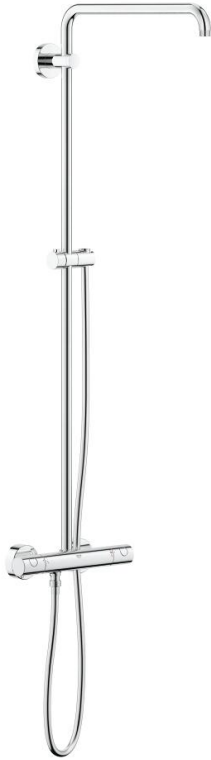

26 241 000 EUPHORIA SYSTEM SET DE DUCHA CON TERMOSTATO

DESCRIPCIÓN DEL PRODUCTO

- Colour: Cromo
- Consiste en:
- Brazo para ducha a pared 45 cm
- Termostato expuesto con Aquadimmer
- Elemento deslizante
- Manguera flexible Silverflex 1.75 m 1/2" x 1/2"
- GROHE TurboStat Cartucho compacto con termoelemento de cera
- GROHE SafeStop Tope de seguridad a 38° C
- Limitador de temperatura opcional GROHE SafeStop Plus 43°C
- GROHE LongLife acabado
- Con WaterGuide para mayor durabilidad
- TwistStop sistema anti-torsión
- Compatible con calentadores instantáneos de 18 KWh
- Caudal mínimo 7 lpm
- Accesorio opcional: jabonera GROHE EasyReach

26 241 000 EUPHORIA SYSTEM SET DE DUCHA CON TERMOSTATO

RECAMBIOS , julio 2017 – now

- 1: Volante Adria Hit (Spare part-nr. 47984000)
 - 1.1: Tapa (Spare part-nr. 6458500M)
 - 2: Anillo de fijación (Spare part-nr. 47743000)
 - 3: Termoelemento de 1/2" (Spare part-nr. 47439000)
 - 4: Silenciador (Spare part-nr. 47398000)
 - 5: Paso del agua (Spare part-nr. 47751000)
 - 6: Aquadimmer (Spare part-nr. 12433000)
 - 7: Racor con Válvula anti-retorno (Spare part-nr. 47189000)
 - 7.1: Filtro colector de suciedad (Spare part-nr. 0726400M)
 - 7.2: Racor con Válvula anti-retorno (Spare part-nr. 08565000)
 - 7.3: Junta tórica (Spare part-nr. 0305500M)
 - 8: Racor en S (Spare part-nr. 12662000)
 - 9: Racor con Válvula anti-retorno (Spare part-nr. 08565000)
 - 10: Soporte deslizante (Spare part-nr. 12140000)
 - 11: Embellecedor (Spare part-nr. 48279000)
 - 12: Suplemento posterior barra ducha (Spare part-nr. 27180000)*
 - 13: Llave para desmontaje (Spare part-nr. 19332000)*
 - 14: Llave para tuercas 3/4" (Spare part-nr. 19377000)*
 - 15: Cartucho GROHE TurboStat 1/2" (Spare part-nr. 47175000)*
 - 16: Barra para sets de ducha (Spare part-nr. 48053000)*
 - 17: Barra para sets de ducha (Spare part-nr. 48054000)*
 - 18: Brazo para ducha (Spare part-nr. 14047000)*
- * Optional accessories