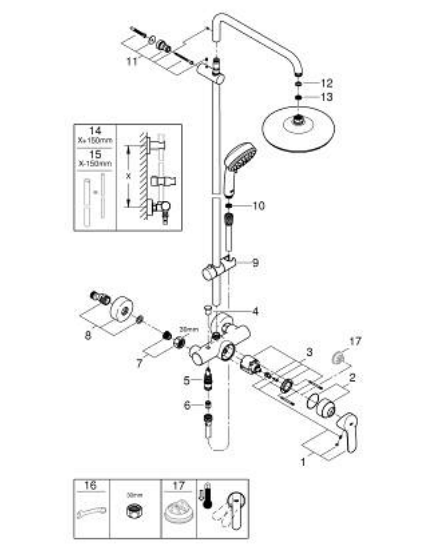

26 224 001 TEMPESTA COSMOPOLITAN SYSTEM 210 SET DE DUCHA CON GRIFERÍA

DESCRIPCIÓN DEL PRODUCTO

- Colour: Cromo
- Consiste en:
- Brazo para ducha giratorio 39 cm
- Grifería para ducha con desviador
- Dos opciones de ducha:
- Ducha manual Tempesta 210
- 1 tipo de chorro: lluvia
- Con rótula incorporada
- Ángulo de rotación $\pm 15^\circ$
- Ducha manual Tempesta Cosmopolitan 100
- 2 tipos de chorro: Rain, Jet
- Distancia ajustable para soportes de fijación
- Manguera flexible 1.75 m
- GROHE SilkMove cartucho cerámico 4.6 cm
- GROHE DreamSpray distribución perfecta del agua
- GROHE LongLife acabado
- GROHE SpeedClean sistema anti-cal
- Con WaterGuide para mayor durabilidad
- TwistStop sistema anti-torsión
- Compatible con calentadores instantáneos de 18 KWh
- Caudal mínimo 7 lpm

26 224 001 TEMPESTA COSMOPOLITAN SYSTEM 210 SET DE DUCHA CON GRIFERÍA

RECAMBIOS , abril 2018 – now

- 1: Palanca accionamiento (Spare part-nr. 46726000)
 - 2: Carcasa (Spare part-nr. 46025000)
 - 3: Cartucho (Spare part-nr. 46048000)
 - 4: Mando del inversor (Spare part-nr. 65648000)
 - 5: Inversor (Spare part-nr. 65655000)
 - 6: Racor con Válvula anti-retorno (Spare part-nr. 08565000)
 - 7: Tuerca y rácor de acoplamiento (Spare part-nr. 45044000)
 - 8: Racor en S (Spare part-nr. 12662000)
 - 9: Soporte deslizante (Spare part-nr. 12140000)
 - 10: Filtro (Spare part-nr. 0700200M)
 - 11: Embellecedor (Spare part-nr. 48423000)
 - 12: Junta (Spare part-nr. 0138900M)
 - 13: Filtro (Spare part-nr. 48007000)
 - 14: Barra para sets de ducha (Spare part-nr. 48053000)*
 - 15: Barra para sets de ducha (Spare part-nr. 48054000)*
 - 16: Llave para tuercas 3/4" (Spare part-nr. 19377000)*
 - 17: Limitador de temperatura (Spare part-nr. 46375000)*
- * Optional accessories