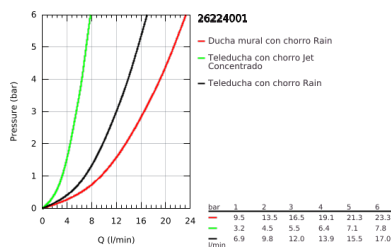

26 224 001 TEMPESTA COSMOPOLITAN SYSTEM 210 SET DE DUCHA CON GRIFERÍA

DESCRIPCIÓN DEL PRODUCTO

- Colour: Cromo
- Consiste en:
- Brazo para ducha giratorio 39 cm
- Grifería para ducha con desviador
- Dos opciones de ducha:
- Ducha manual Tempesta 210
- 1 tipo de chorro: lluvia
- Con rótula incorporada
- Ángulo de rotación $\pm 15^\circ$
- Ducha manual Tempesta Cosmopolitan 100
- 2 tipos de chorro: Rain, Jet
- Distancia ajustable para soportes de fijación
- Manguera flexible 1.75 m
- GROHE SilkMove cartucho cerámico 4.6 cm
- GROHE DreamSpray distribución perfecta del agua
- GROHE LongLife acabado
- GROHE SpeedClean sistema anti-cal
- Con WaterGuide para mayor durabilidad
- TwistStop sistema anti-torsión
- Compatible con calentadores instantáneos de 18 KWh
- Caudal mínimo 7 lpm

26 224 001 TEMPESTA COSMOPOLITAN SYSTEM 210 SET DE DUCHA CON GRIFERÍA

RECAMBIOS , abril 2018 – now

- 1: Palanca accionamiento (Spare part-nr. 46726000)
 - 2: Carcasa (Spare part-nr. 46025000)
 - 3: Cartucho (Spare part-nr. 46048000)
 - 4: Mando del inversor (Spare part-nr. 65648000)
 - 5: Inversor (Spare part-nr. 65655000)
 - 6: Racor con Válvula anti-retorno (Spare part-nr. 08565000)
 - 7: Tuerca y rácor de acoplamiento (Spare part-nr. 45044000)
 - 8: Racor en S (Spare part-nr. 12662000)
 - 9: Soporte deslizante (Spare part-nr. 12140000)
 - 10: Filtro (Spare part-nr. 0700200M)
 - 11: Embellecedor (Spare part-nr. 48423000)
 - 12: Junta (Spare part-nr. 0138900M)
 - 13: Filtro (Spare part-nr. 48007000)
 - 14: Barra para sets de ducha (Spare part-nr. 48053000)*
 - 15: Barra para sets de ducha (Spare part-nr. 48054000)*
 - 16: Llave para tuercas 3/4" (Spare part-nr. 19377000)*
 - 17: Limitador de temperatura (Spare part-nr. 46375000)*
- * Optional accessories