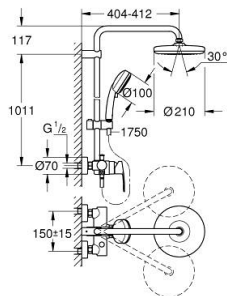

26 224 001 TEMPESTA COSMOPOLITAN SYSTEM 210 SET DE DUCHA CON GRIFERÍA

DESCRIPCIÓN DEL PRODUCTO

- Colour: Cromo
- Consiste en:
- Brazo para ducha giratorio 39 cm
- Grifería para ducha con desviador
- Dos opciones de ducha:
- Ducha manual Tempesta 210
- 1 tipo de chorro: lluvia
- Con rótula incorporada
- Ángulo de rotación $\pm 15^\circ$
- Ducha manual Tempesta Cosmopolitan 100
- 2 tipos de chorro: Rain, Jet
- Distancia ajustable para soportes de fijación
- Manguera flexible 1.75 m
- GROHE SilkMove cartucho cerámico 4.6 cm
- GROHE DreamSpray distribución perfecta del agua
- GROHE LongLife acabado
- GROHE SpeedClean sistema anti-cal
- Con WaterGuide para mayor durabilidad
- TwistStop sistema anti-torsión
- Compatible con calentadores instantáneos de 18 KWh
- Caudal mínimo 7 lpm

26 224 001 TEMPESTA COSMOPOLITAN SYSTEM 210 SET DE DUCHA CON GRIFERÍA

RECAMBIOS , abril 2018 – now

- 1: Palanca accionamiento (Spare part-nr. 46726000)
 - 2: Carcasa (Spare part-nr. 46025000)
 - 3: Cartucho (Spare part-nr. 46048000)
 - 4: Mando del inversor (Spare part-nr. 65648000)
 - 5: Inversor (Spare part-nr. 65655000)
 - 6: Racor con Válvula anti-retorno (Spare part-nr. 08565000)
 - 7: Tuerca y rácor de acoplamiento (Spare part-nr. 45044000)
 - 8: Racor en S (Spare part-nr. 12662000)
 - 9: Soporte deslizante (Spare part-nr. 12140000)
 - 10: Filtro (Spare part-nr. 0700200M)
 - 11: Embellecedor (Spare part-nr. 48423000)
 - 12: Junta (Spare part-nr. 0138900M)
 - 13: Filtro (Spare part-nr. 48007000)
 - 14: Barra para sets de ducha (Spare part-nr. 48053000)*
 - 15: Barra para sets de ducha (Spare part-nr. 48054000)*
 - 16: Llave para tuercas 3/4" (Spare part-nr. 19377000)*
 - 17: Limitador de temperatura (Spare part-nr. 46375000)*
- * Optional accessories