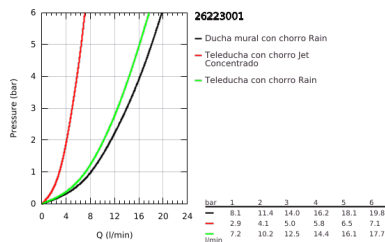

26 223 001 TEMPESTA COSMOPOLITAN SYSTEM 210 SET DE DUCHA CON TERMOSTATO A PARED

DESCRIPCIÓN DEL PRODUCTO

- Colour: Cromo
- Consiste en:
 - Brazo para ducha giratorio 39 cm
 - Termostato Grohthem 1000 Cosmopolitan con función Aquadimmer
 - Dos opciones de ducha:
 - Ducha manual Tempesta 210
 - 1 tipo de chorro: lluvia
 - Con rótula incorporada
 - Ángulo de rotación $\pm 15^\circ$
 - Entrada de baño
 - Desviador separado para ducha manual
 - Ducha manual Tempesta Cosmopolitan 100
 - 2 tipos de chorro: Rain, Jet
 - Distancia ajustable para soportes de fijación
 - Manguera flexible 1.75 m
 - GROHE TurboStat Cartucho compacto con termoelemento de cera
 - GROHE SafeStop Tope de seguridad a 38°C
 - Limitador de temperatura opcional GROHE SafeStop Plus 43°C
 - GROHE DreamSpray distribución perfecta del agua
 - GROHE LongLife acabado
 - GROHE SpeedClean sistema anti-cal
 - Con WaterGuide para mayor durabilidad
 - TwistStop sistema anti-torsión
 - Compatible con calentadores instantáneos de 18 kWh
 - Caudal mínimo 7 lpm