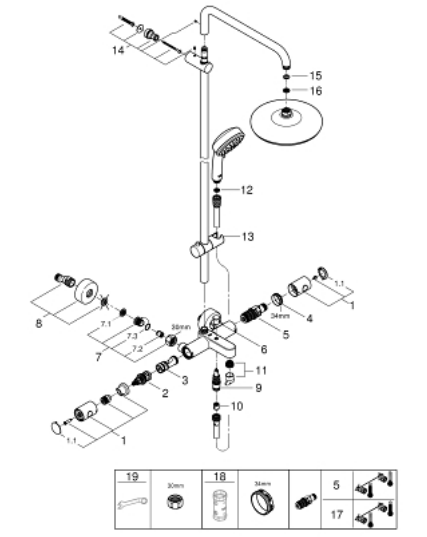

26 223 001 TEMPESTA COSMOPOLITAN SYSTEM 210 SET DE DUCHA CON TERMOSTATO A PARED

RECAMBIOS , abril 2018 – now

- 1: Volante Adria Hit (Spare part-nr. 47984000)
 - 1.1: Tapa (Spare part-nr. 6458500M)
 - 2: Aquadimmer (Spare part-nr. 47364000)
 - 3: Paso del agua (Spare part-nr. 47887000)
 - 4: Anillo de fijación (Spare part-nr. 47743000)
 - 5: Termoelemento de 1/2" (Spare part-nr. 47439000)
 - 6: Mando del inversor (Spare part-nr. 65648000)
 - 7: Racor con Válvula anti-retorno (Spare part-nr. 47189000)
 - 7.1: Filtro colector de suciedad (Spare part-nr. 0726400M)
 - 7.2: Racor con Válvula anti-retorno (Spare part-nr. 08565000)
 - 7.3: Junta tórica (Spare part-nr. 0305500M)
 - 8: Racor en S (Spare part-nr. 12662000)
 - 9: Inversor (Spare part-nr. 65655000)
 - 10: Racor con Válvula anti-retorno (Spare part-nr. 08565000)
 - 11: Mousseur completo (Spare part-nr. 13926000)
 - 12: Filtro (Spare part-nr. 0700200M)
 - 13: Soporte deslizante (Spare part-nr. 12140000)
 - 14: Embellecedor (Spare part-nr. 48423000)
 - 15: Junta (Spare part-nr. 0138900M)
 - 16: Filtro (Spare part-nr. 48007000)
 - 17: Cartucho GROHE TurboStat 1/2" (Spare part-nr. 47175000)*
 - 18: Llave para desmontaje (Spare part-nr. 19332000)*
 - 19: Llave para tuercas 3/4" (Spare part-nr. 19377000)*
- * Optional accessories