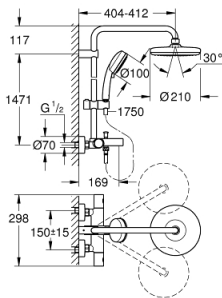

26 223 001 TEMPESTA COSMOPOLITAN SYSTEM 210 SET DE DUCHA CON TERMOSTATO A PARED

DESCRIPCIÓN DEL PRODUCTO

- Colour: Cromo
- Consiste en:
  - Brazo para ducha giratorio 39 cm
  - Termostato Grohthem 1000 Cosmopolitan con función Aquadimmer
  - Dos opciones de ducha:
    - Ducha manual Tempesta 210
    - 1 tipo de chorro: lluvia
  - Con rótula incorporada
  - Ángulo de rotación $\pm 15^\circ$
  - Entrada de baño
  - Desviador separado para ducha manual
  - Ducha manual Tempesta Cosmopolitan 100
  - 2 tipos de chorro: Rain, Jet
  - Distancia ajustable para soportes de fijación
  - Manguera flexible 1.75 m
  - GROHE TurboStat Cartucho compacto con termoelemento de cera
  - GROHE SafeStop Tope de seguridad a 38°C
  - Limitador de temperatura opcional GROHE SafeStop Plus 43°C
  - GROHE DreamSpray distribución perfecta del agua
  - GROHE LongLife acabado
  - GROHE SpeedClean sistema anti-cal
  - Con WaterGuide para mayor durabilidad
  - TwistStop sistema anti-torsión
  - Compatible con calentadores instantáneos de 18 kWh
  - Caudal mínimo 7 lpm