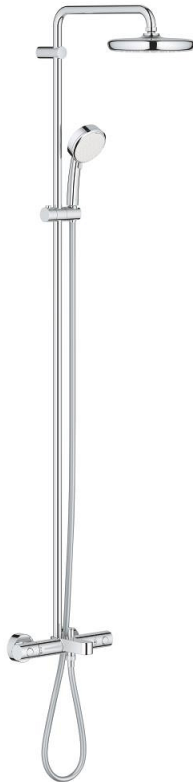

26 223 001 TEMPESTA COSMOPOLITAN SYSTEM 210 SET DE DUCHA CON TERMOSTATO A PARED

DESCRIPCIÓN DEL PRODUCTO

- Colour: Cromo
- Consiste en:
 - Brazo para ducha giratorio 39 cm
 - Termostato Grohthem 1000 Cosmopolitan con función Aquadimmer
 - Dos opciones de ducha:
 - Ducha manual Tempesta 210
 - 1 tipo de chorro: lluvia
 - Con rótula incorporada
 - Ángulo de rotación $\pm 15^\circ$
 - Entrada de baño
 - Desviador separado para ducha manual
 - Ducha manual Tempesta Cosmopolitan 100
 - 2 tipos de chorro: Rain, Jet
 - Distancia ajustable para soportes de fijación
 - Manguera flexible 1.75 m
 - GROHE TurboStat Cartucho compacto con termoelemento de cera
 - GROHE SafeStop Tope de seguridad a 38°C
 - Limitador de temperatura opcional GROHE SafeStop Plus 43°C
 - GROHE DreamSpray distribución perfecta del agua
 - GROHE LongLife acabado
 - GROHE SpeedClean sistema anti-cal
 - Con WaterGuide para mayor durabilidad
 - TwistStop sistema anti-torsión
 - Compatible con calentadores instantáneos de 18 kWh
 - Caudal mínimo 7 lpm