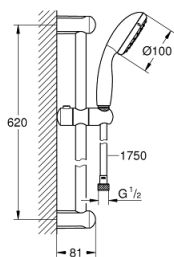

### DESCRIPCIÓN DEL PRODUCTO

- Colour: Cromo
- Consiste en:
  - Teleducha Vitalio Go 100 (26 189)
  - Caudal máximo a 3 bar: 16 l/min
  - Barra de ducha 620 mm
  - Flexo Vitalioflex Trend 1750 mm 1/2" x 1/2" (28 742)
  - GROHE DreamSpray distribución perfecta del agua
  - GROHE LongLife acabado
  - GROHE SpeedClean sistema anti-cal
  - Con WaterGuide para mayor durabilidad
  - Aro protector de silicón con tecnología ShockProof
  - Apto para calentador instantáneo
  - Presión mínima recomendada 1 Kg
  - Adecuado para atornillar (incluidos tornillos y tacos)
  - En caja de color

26 196 000 **VITALIO GO 100 SET DE DUCHA**

**RECAMBIOS** , marzo 2014 – now

- 1: Embellecedor (Spare part-nr. 48098000)
- 2: Soporte deslizante (Spare part-nr. 48099000)
- 3: Filtro (Spare part-nr. 0700200M)