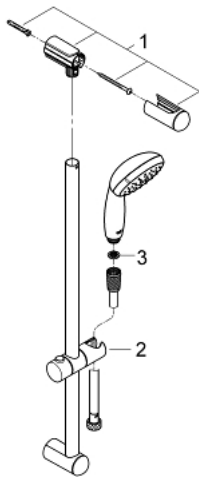

### DESCRIPCIÓN DEL PRODUCTO

- Colour: Cromo
- Consiste en:
  - Teleducha Vitalio Go 100 (26 189)
  - Caudal máximo a 3 bar: 16 l/min
  - Barra de ducha 620 mm
  - Flexo Vitalioflex Trend 1750 mm 1/2" x 1/2" (28 742)
  - GROHE DreamSpray distribución perfecta del agua
  - GROHE LongLife acabado
  - GROHE SpeedClean sistema anti-cal
  - Con WaterGuide para mayor durabilidad
  - Aro protector de silicón con tecnología ShockProof
  - Apto para calentador instantáneo
  - Presión mínima recomendada 1 Kg
  - Adecuado para atornillar (incluidos tornillos y tacos)
  - En caja de color

26 196 000 **VITALIO GO 100 SET DE DUCHA**

**RECAMBIOS** , marzo 2014 – now

- 1: Embellecedor (Spare part-nr. 48098000)
- 2: Soporte deslizante (Spare part-nr. 48099000)
- 3: Filtro (Spare part-nr. 0700200M)