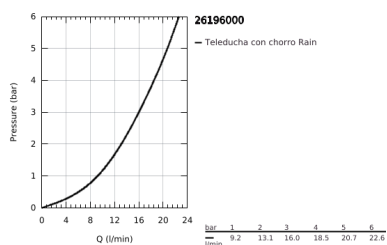

### DESCRIPCIÓN DEL PRODUCTO

- Colour: Cromo
- Consiste en:
  - Teleducha Vitalio Go 100 (26 189)
  - Caudal máximo a 3 bar: 16 l/min
  - Barra de ducha 620 mm
  - Flexo Vitalioflex Trend 1750 mm 1/2" x 1/2" (28 742)
  - GROHE DreamSpray distribución perfecta del agua
  - GROHE LongLife acabado
  - GROHE SpeedClean sistema anti-cal
  - Con WaterGuide para mayor durabilidad
  - Aro protector de silicón con tecnología ShockProof
  - Apto para calentador instantáneo
  - Presión mínima recomendada 1 Kg
  - Adecuado para atornillar (incluidos tornillos y tacos)
  - En caja de color