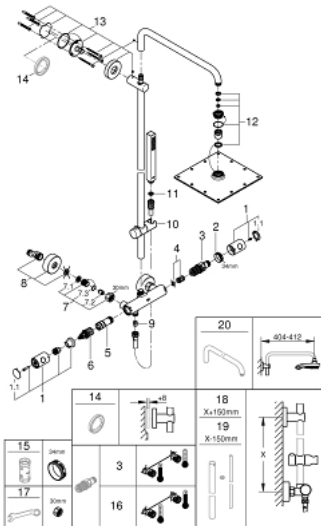

26 187 000 EUPHORIA 230 SET DE DUCHA CON TERMOSTATO

RECAMBIOS , julio 2017 – now

- 1: Volante Adria Hit (Spare part-nr. 47984000)
- 1.1: Tapa (Spare part-nr. 6458500M)
- 2: Anillo de fijación (Spare part-nr. 47743000)
- 3: Termoelemento de 1/2" (Spare part-nr. 47439000)
- 4: Silenciador (Spare part-nr. 47398000)
- 5: Paso del agua (Spare part-nr. 47751000)
- 6: Aquadimmer (Spare part-nr. 12433000)
- 7: Racor con Válvula anti-retorno (Spare part-nr. 47189000)
- 7.1: Filtro colector de suciedad (Spare part-nr. 0726400M)
- 7.2: Racor con Válvula anti-retorno (Spare part-nr. 08565000)
- 7.3: Junta tórica (Spare part-nr. 0305500M)
- 8: Racor en S (Spare part-nr. 12662000)
- 9: Racor con Válvula anti-retorno (Spare part-nr. 08565000)
- 10: Soporte deslizante (Spare part-nr. 12140000)
- 11: Filtro (Spare part-nr. 0700200M)
- 12: Set recambio (Spare part-nr. 48471000)
- 13: Embellecedor (Spare part-nr. 48279000)
- 14: Suplemento posterior barra ducha (Spare part-nr. 27180000)*
- 15: Llave para desmontaje (Spare part-nr. 19332000)*
- 16: Cartucho GROHE TurboStat 1/2" (Spare part-nr. 47175000)*
- 17: Llave para tuercas 3/4" (Spare part-nr. 19377000)*
- 18: Barra para sets de ducha (Spare part-nr. 48053000)*
- 19: Barra para sets de ducha (Spare part-nr. 48054000)*
- 20: Brazo para ducha (Spare part-nr. 14047000)*