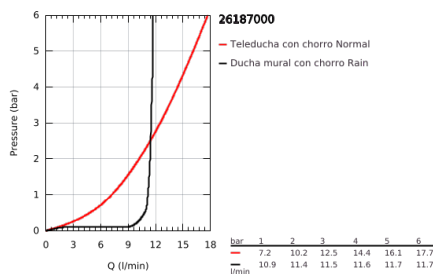

26 187 000 EUPHORIA 230 SET DE DUCHA CON TERMOSTATO

DESCRIPCIÓN DEL PRODUCTO

- Colour: Cromo
- Consiste en:
 - Brazo para ducha a pared 45 cm
 - Termostato expuesto con Aquadimmer
 - Dos opciones de ducha:
 - Ducha fija 230
 - Hecho de metal
 - 1 tipo de chorro: lluvia
 - Caudal máximo a 3 bar: 11.5 l/min
 - Con rótula incorporada
 - Ángulo de rotación $\pm 15^\circ$
 - Ducha manual Euphoria Cube Stick
 - Caudal máximo a 3 bar: 12.5 l/min
 - Soporte deslizante para barra ajustable en altura
 - Manguera flexible Silverflex 1.75 m 1/2" x 1/2"
 - maximum flow rate system (at 3 bar): 12.5 l/min
 - GROHE TurboStat Cartucho compacto con termoelemento de cera
 - GROHE SafeStop Tope de seguridad a 38° C
 - Limitador de temperatura opcional GROHE SafeStop Plus 43° C
 - GROHE DreamSpray distribución perfecta del agua
 - GROHE LongLife acabado
 - GROHE SpeedClean sistema anti-cal
 - Con WaterGuide para mayor durabilidad
 - TwistStop sistema anti-torsión
 - Tecnología GROHE MetalGrip, manuales ergonómicos
 - Compatible con calentadores instantáneos de 18 kWh
 - Caudal mínimo 5 lpm
 - Accesorio opcional: jabonera GROHE EasyReach