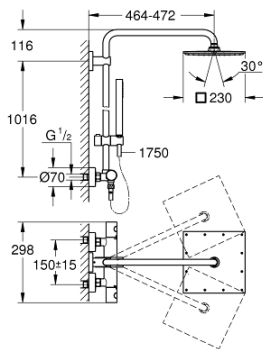

26 187 000 EUPHORIA 230 SET DE DUCHA CON TERMOSTATO

DESCRIPCIÓN DEL PRODUCTO

- Colour: Cromo
- Consiste en:
  - Brazo para ducha a pared 45 cm
  - Termostato expuesto con Aquadimmer
  - Dos opciones de ducha:
    - Ducha fija 230
    - Hecho de metal
    - 1 tipo de chorro: lluvia
  - Caudal máximo a 3 bar: 11.5 l/min
  - Con rótula incorporada
  - Ángulo de rotación $\pm 15^\circ$
  - Ducha manual Euphoria Cube Stick
  - Caudal máximo a 3 bar: 12.5 l/min
  - Soporte deslizante para barra ajustable en altura
  - Manguera flexible Silverflex 1.75 m 1/2" x 1/2"
  - maximum flow rate system (at 3 bar): 12.5 l/min
  - GROHE TurboStat Cartucho compacto con termoelemento de cera
  - GROHE SafeStop Tope de seguridad a 38° C
  - Limitador de temperatura opcional GROHE SafeStop Plus 43° C
  - GROHE DreamSpray distribución perfecta del agua
  - GROHE LongLife acabado
  - GROHE SpeedClean sistema anti-cal
  - Con WaterGuide para mayor durabilidad
  - TwistStop sistema anti-torsión
  - Tecnología GROHE MetalGrip, manuales ergonómicos
  - Compatible con calentadores instantáneos de 18 kWh
  - Caudal mínimo 5 lpm
  - Accesorio opcional: jabonera GROHE EasyReach