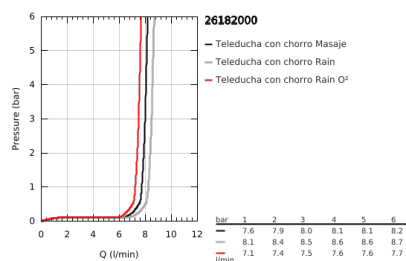

26 182 000 VITALIO START 100 SET DE DUCHA CON SOPORTE

DESCRIPCIÓN DEL PRODUCTO

- Colour: Cromo
- Consiste en:
 - Teleducha Vitalio Start 3 chorros (27 953)
 - Soporte de ducha Vitalio Universal, ajustable (26 183)
 - Flexo Vitalioflex Trend 1750 mm 1/2" x 1/2" (28 742)
 - GROHE EcoJoy limitador de caudal 9.5 lpm
 - GROHE DreamSpray distribución perfecta del agua
 - GROHE LongLife acabado
 - GROHE SpeedClean sistema anti-cal
 - Con WaterGuide para mayor durabilidad
 - Aro protector de silicón con tecnología ShockProof
 - Apto para calentador instantáneo
 - En caja de color formato abierto