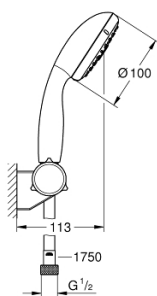

26 182 000 VITALIO START 100 SET DE DUCHA CON SOPORTE

DESCRIPCIÓN DEL PRODUCTO

- Colour: Cromo
- Consiste en:
 - Teleducha Vitalio Start 3 chorros (27 953)
 - Soporte de ducha Vitalio Universal, ajustable (26 183)
 - Flexo Vitalioflex Trend 1750 mm 1/2" x 1/2" (28 742)
 - GROHE EcoJoy limitador de caudal 9.5 lpm
 - GROHE DreamSpray distribución perfecta del agua
 - GROHE LongLife acabado
 - GROHE SpeedClean sistema anti-cal
 - Con WaterGuide para mayor durabilidad
 - Aro protector de silicón con tecnología ShockProof
 - Apto para calentador instantáneo
 - En caja de color formato abierto

26 182 000 **VITALIO START 100 SET DE DUCHA CON SOPORTE**

RECAMBIOS , noviembre 2013 – now

1: Filtro (Spare part-nr. 0700200M)

2: Tapa (Spare part-nr. 45652P00)