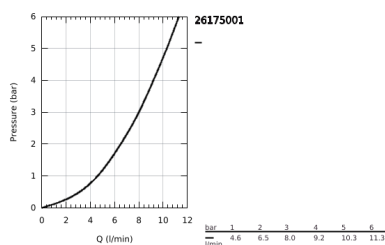

26 175 001 VITALIO TRIGGER SPRAY 30 SET DE DUCHA

DESCRIPCIÓN DEL PRODUCTO

- Colour: Cromo
- Consiste en:
 - Teleducha con palanca (26 351 000)
 - Caudal máximo a 3 bar: 8 l/min
 - Soporte a pared
 - Manguera flexible Silverflex Long-Life 1.25 m
 - GROHE LongLife acabado
 - GROHE SpeedClean sistema anti-cal
 - Con WaterGuide para mayor durabilidad
 - TwistStop sistema anti-torsión
- Adecuado para atornillar (incluidos tornillos y tacos)
- Presión mínima recomendada 1 Kg
- En caja de color
- Consultar las normas locales con respecto a la instalación