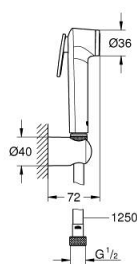

26 175 001 VITALIO TRIGGER SPRAY 30 SET DE DUCHA

DESCRIPCIÓN DEL PRODUCTO

- Colour: Cromo
- Consiste en:
 - Teleducha con palanca (26 351 000)
 - Caudal máximo a 3 bar: 8 l/min
 - Soporte a pared
 - Manguera flexible Silverflex Long-Life 1.25 m
 - GROHE LongLife acabado
 - GROHE SpeedClean sistema anti-cal
 - Con WaterGuide para mayor durabilidad
 - TwistStop sistema anti-torsión
- Adecuado para atornillar (incluidos tornillos y tacos)
- Presión mínima recomendada 1 Kg
- En caja de color
- Consultar las normas locales con respecto a la instalación

26 175 001 VITALIO TRIGGER SPRAY 30 SET DE DUCHA

RECAMBIOS , enero 2015 – now

1: Filtro (Spare part-nr. 0700200M)

2: Racor con Válvula anti-retorno (Spare part-nr. 1416500M)*

* Optional accessories