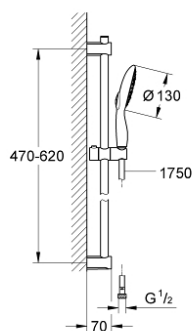

26 112 000 VITALIO RAIN 130 SET DE DUCHA 4 TIPOS DE CHORRO

DESCRIPCIÓN DEL PRODUCTO

- Colour: Cromo
- Consiste en:
 - Teleducha Vitalio Rain 130 (26 107 000)
 - Barra de ducha Vitalio Universal 600 mm (27 724)
 - Flexo VitalioFlex Silver 1.750 mm, ½" x ½" (27 506 000)
- Selección de rociador de ducha GROHE con solo presionar un botón
- GROHE EcoJoy limitador de caudal 9.5 lpm
- GROHE DreamSpray distribución perfecta del agua
- GROHE LongLife acabado
- Flexible Installation - (soporte superior ajustable para adaptarlo a los agujeros existentes)
- GROHE SpeedClean sistema anti-cal
- Con WaterGuide para mayor durabilidad
- TwistStop sistema anti-torsión
- Apto para calentador instantáneo
- Presión mínima recomendada 1 Kg
- En caja de color

26 112 000 VITALIO RAIN 130 SET DE DUCHA 4 TIPOS DE CHORRO

RECAMBIOS , febrero 2013 – now

- 1: Embellecedor (Spare part-nr. 48095000)
- 2: Soporte deslizante (Spare part-nr. 12140000)
- 3: Embellecedor (Spare part-nr. 48097000)
- 4: Filtro (Spare part-nr. 0700200M)