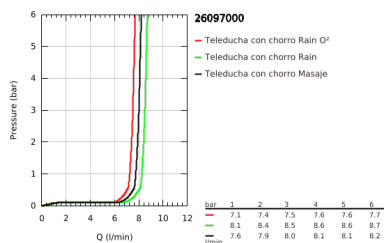

26 097 000 VITALIO COMFORT 100 SET DE DUCHA 3 TIPOS DE CHORRO

DESCRIPCIÓN DEL PRODUCTO

- Colour: Cromo
- Consiste en:
 - Teleducha Vitalio Comfort 100 (26 093 000)
 - Barra de ducha 600 mm (27 724 000)
 - Flexo Vitalioflex Trend 1750 mm 1/2" x 1/2" (28 742)
 - Bandeja GROHE EasyReach (27 725 000)
 - GROHE EcoJoy limitador de caudal 9.5 lpm
 - GROHE DreamSpray distribución perfecta del agua
 - GROHE LongLife acabado
 - Flexible Installation - (soporte superior ajustable para adaptarlo a los agujeros existentes)
 - GROHE SpeedClean sistema anti-cal
 - Con WaterGuide para mayor durabilidad
 - Adecuado para atornillar (incluidos tornillos y tacos) o pegar (GROHE QuickGlue S2 41 245 000 se vende por separado)
 - Peso max. 20 kg
 - El peso máximo es válido solo para carga estática (aplicada lentamente) y para el uso previsto.
 - Apto para calentador instantáneo
 - Presión mínima recomendada 1 Kg
 - En caja de color formato abierto