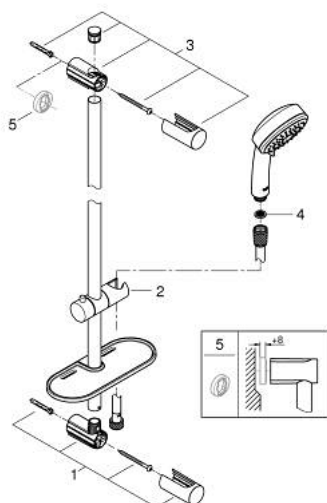

26 097 000 VITALIO COMFORT 100 SET DE DUCHA 3 TIPOS DE CHORRO

DESCRIPCIÓN DEL PRODUCTO

- Colour: Cromo
- Consiste en:
 - Teleducha Vitalio Comfort 100 (26 093 000)
 - Barra de ducha 600 mm (27 724 000)
 - Flexo Vitalioflex Trend 1750 mm 1/2" x 1/2" (28 742)
 - Bandeja GROHE EasyReach (27 725 000)
 - GROHE EcoJoy limitador de caudal 9.5 lpm
 - GROHE DreamSpray distribución perfecta del agua
 - GROHE LongLife acabado
 - Flexible Installation - (soporte superior ajustable para adaptarlo a los agujeros existentes)
 - GROHE SpeedClean sistema anti-cal
 - Con WaterGuide para mayor durabilidad
 - Adecuado para atornillar (incluidos tornillos y tacos) o pegar (GROHE QuickGlue S2 41 245 000 se vende por separado)
 - Peso max. 20 kg
 - El peso máximo es válido solo para carga estática (aplicada lentamente) y para el uso previsto.
 - Apto para calentador instantáneo
 - Presión mínima recomendada 1 Kg
 - En caja de color formato abierto

26 097 000 VITALIO COMFORT 100 SET DE DUCHA 3 TIPOS DE CHORRO

RECAMBIOS , febrero 2013 – now

1: Embellecedor (Spare part-nr. 48095000)

2: Soporte deslizante (Spare part-nr. 12140000)

3: Embellecedor (Spare part-nr. 48097000)

4: Filtro (Spare part-nr. 0700200M)

5: Suplemento posterior barra ducha (Spare part-nr. 48051000)*

* Optional accessories