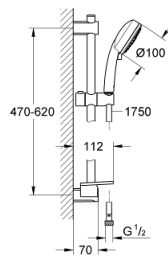

26 097 000 VITALIO COMFORT 100 SET DE DUCHA 3 TIPOS DE CHORRO

DESCRIPCIÓN DEL PRODUCTO

- Colour: Cromo
- Consiste en:
 - Teleducha Vitalio Comfort 100 (26 093 000)
 - Barra de ducha 600 mm (27 724 000)
 - Flexo Vitalioflex Trend 1750 mm 1/2" x 1/2" (28 742)
 - Bandeja GROHE EasyReach (27 725 000)
 - GROHE EcoJoy limitador de caudal 9.5 lpm
 - GROHE DreamSpray distribución perfecta del agua
 - GROHE LongLife acabado
 - Flexible Installation - (soporte superior ajustable para adaptarlo a los agujeros existentes)
 - GROHE SpeedClean sistema anti-cal
 - Con WaterGuide para mayor durabilidad
 - Adecuado para atornillar (incluidos tornillos y tacos) o pegar (GROHE QuickGlue S2 41 245 000 se vende por separado)
 - Peso max. 20 kg
 - El peso máximo es válido solo para carga estática (aplicada lentamente) y para el uso previsto.
 - Apto para calentador instantáneo
 - Presión mínima recomendada 1 Kg
 - En caja de color formato abierto

26 097 000 VITALIO COMFORT 100 SET DE DUCHA 3 TIPOS DE CHORRO

RECAMBIOS , febrero 2013 – now

1: Embellecedor (Spare part-nr. 48095000)

2: Soporte deslizante (Spare part-nr. 12140000)

3: Embellecedor (Spare part-nr. 48097000)

4: Filtro (Spare part-nr. 0700200M)

5: Suplemento posterior barra ducha (Spare part-nr. 48051000)*

* Optional accessories