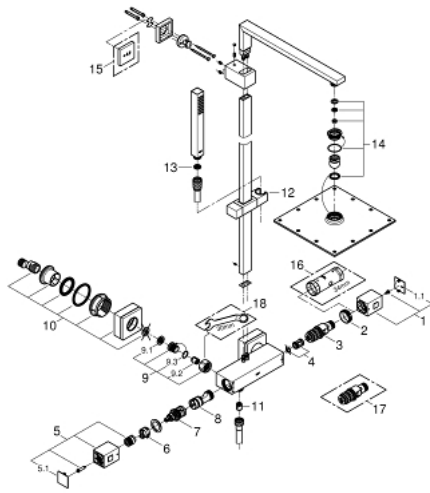

26 087 000 EUPHORIA CUBE SET DE DUCHA CON TERMOSTATO

RECAMBIOS , enero 2013 – now

- 1: Volante regulador de temperatura (Spare part-nr. 47958000)
 - 1.1: Tapa (Spare part-nr. 4795900M)
 - 2: Anillo de fijación (Spare part-nr. 47743000)
 - 3: Termoelemento de 1/2" (Spare part-nr. 47439000)
 - 4: Silenciador (Spare part-nr. 47398000)
 - 5: Volante regulador de caudal (Spare part-nr. 47960000)
 - 5.1: Tapa (Spare part-nr. 4795900M)
 - 6: Anillo de tope (Spare part-nr. 47965000)
 - 7: Aquadimmer (Spare part-nr. 12433000)
 - 8: Paso del agua (Spare part-nr. 47751000)
 - 9: Racor con Válvula anti-retorno (Spare part-nr. 47189000)
 - 9.1: Filtro colector de suciedad (Spare part-nr. 0726400M)
 - 9.2: Racor con Válvula anti-retorno (Spare part-nr. 08565000)
 - 9.3: Junta tórica (Spare part-nr. 0305500M)
 - 10: Racor en S (Spare part-nr. 47824000)
 - 11: Racor con Válvula anti-retorno (Spare part-nr. 08565000)
 - 12: Soporte deslizante (Spare part-nr. 48180000)
 - 13: Filtro (Spare part-nr. 0700200M)
 - 14: Set recambio (Spare part-nr. 45933000)
 - 15: Suplemento posterior barra ducha (Spare part-nr. 27933000)*
 - 16: Llave para desmontaje (Spare part-nr. 19332000)*
 - 17: Cartucho GROHE TurboStat 1/2" (Spare part-nr. 47175000)*
 - 18: Llave para tuercas 3/4" (Spare part-nr. 19377000)*
- * Optional accessories