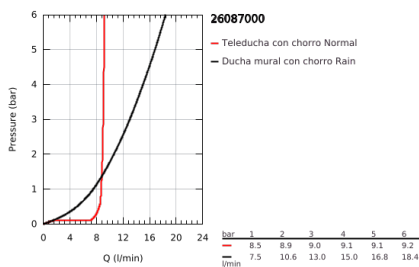

26 087 000 EUPHORIA CUBE SET DE DUCHA CON TERMOSTATO

DESCRIPCIÓN DEL PRODUCTO

- Colour: Cromo
- Consiste en:
 - Brazo para ducha fija
 - Longitud 37.8 cm
 - Termostato expuesto con Aquadimmer
 - Dos opciones de ducha:
 - Ducha fija Rainshower
 - Hecho de metal
 - 1 tipo de chorro: lluvia
 - Caudal max. a 3 bar: 13 l/min
 - Con rótula incorporada
 - Ángulo de rotación $\pm 15^\circ$
 - Ducha manual Euphoria Cube
 - Caudal máximo a 3 bar: 9 l/min
 - Distancia ajustable para soportes de fijación
 - Manguera flexible Silverflex 1.75 m 1/2" x 1/2"
 - maximum flow rate system (at 3 bar): 13 l/min
 - GROHE TurboStat Cartucho compacto con termoelemento de cera
 - GROHE SafeStop Tope de seguridad a 38° C
 - Limitador de temperatura opcional GROHE SafeStop Plus 43°C
 - GROHE DreamSpray distribución perfecta del agua
 - GROHE LongLife acabado
 - GROHE SpeedClean sistema anti-cal
 - TwistStop sistema anti-torsión
 - Compatible con calentadores instantáneos de 18 KWh
 - Caudal mínimo 5 lpm