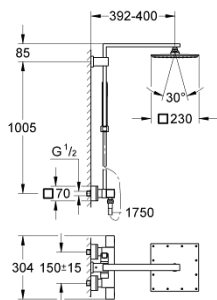

26 087 000 EUPHORIA CUBE SET DE DUCHA CON TERMOSTATO

DESCRIPCIÓN DEL PRODUCTO

- Colour: Cromo
- Consiste en:
 - Brazo para ducha fija
 - Longitud 37.8 cm
 - Termostato expuesto con Aquadimmer
 - Dos opciones de ducha:
 - Ducha fija Rainshower
 - Hecho de metal
 - 1 tipo de chorro: lluvia
 - Caudal max. a 3 bar: 13 l/min
 - Con rótula incorporada
 - Ángulo de rotación $\pm 15^\circ$
 - Ducha manual Euphoria Cube
 - Caudal máximo a 3 bar: 9 l/min
 - Distancia ajustable para soportes de fijación
 - Manguera flexible Silverflex 1.75 m 1/2" x 1/2"
 - maximum flow rate system (at 3 bar): 13 l/min
 - GROHE TurboStat Cartucho compacto con termoelemento de cera
 - GROHE SafeStop Tope de seguridad a 38° C
 - Limitador de temperatura opcional GROHE SafeStop Plus 43°C
 - GROHE DreamSpray distribución perfecta del agua
 - GROHE LongLife acabado
 - GROHE SpeedClean sistema anti-cal
 - TwistStop sistema anti-torsión
 - Compatible con calentadores instantáneos de 18 KWh
 - Caudal mínimo 5 lpm