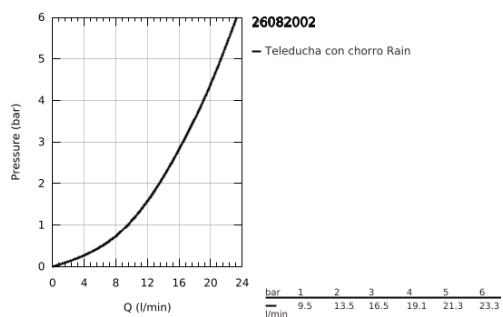

## 26 082 002 TEMPESTA COSMOPOLITAN 100 DUCHA MANUAL

### DESCRIPCIÓN DEL PRODUCTO

- Colour: Cromo
- 1 tipo de chorro: lluvia
- GROHE DreamSpray distribución perfecta del agua
- GROHE LongLife acabado
- GROHE SpeedClean sistema anti-cal
- Con WaterGuide para mayor durabilidad
- Apto para calentador instantáneo
- Sistema de montaje universal, adaptable a todas las mangueras flexibles estándares
- Presión mínima recomendada 1 Kg