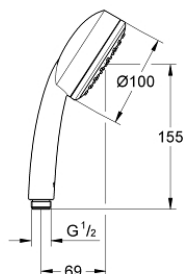

### DESCRIPCIÓN DEL PRODUCTO

- Colour: Cromo
- 1 tipo de chorro: lluvia
- GROHE DreamSpray distribución perfecta del agua
- GROHE LongLife acabado
- GROHE SpeedClean sistema anti-cal
- Con WaterGuide para mayor durabilidad
- Apto para calentador instantáneo
- Sistema de montaje universal, adaptable a todas las mangueras flexibles estándares
- Presión mínima recomendada 1 Kg

## 26 082 002 TEMPESTA COSMOPOLITAN 100 DUCHA MANUAL

**RECAMBIOS** , marzo 2017 – now

1: Filtro (Spare part-nr. 0700200M)