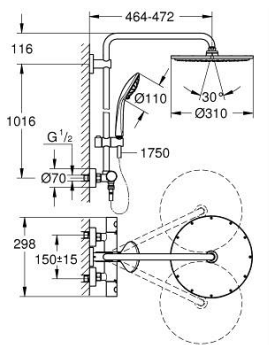

## 26 075 GL0 EUPHORIA SYSTEM 310 SET DE DUCHA CON TERMOSTATO

### DESCRIPCIÓN DEL PRODUCTO

- Colour: Cool sunrise
- Consiste en:
  - Brazo para ducha a pared 45 cm
  - Termostato expuesto con Aquadimmer
  - Dos opciones de ducha:
    - Ducha mural metálica Rainshower Cosmopolitan 310
    - 1 tipo de chorro: lluvia
  - maximum flow rate (at 3 bar): 13.5 l/min
  - Con rótula incorporada
  - Ángulo de rotación  $\pm 15^\circ$
  - Teleducha Euphoria 110 Massage
    - 3 tipos de chorro: Rain, Massage, SmartRain
  - Caudal máximo a 3 bar: 11.5 l/min
  - Distancia ajustable para soportes de fijación
  - Manguera flexible Silverflex 1.75 m 1/2" x 1/2"
    - maximum flow rate system (at 3 bar): 13.5 l/min
  - Caudal mínimo 5 lpm
  - GROHE TurboStat Cartucho compacto con termoelemento de cera
  - GROHE SafeStop Tope de seguridad a 38° C
  - Limitador de temperatura opcional GROHE SafeStop Plus 43°C
  - Tecnología GROHE MetalGrip, manerales ergonómicos
  - GROHE DreamSpray distribución perfecta del agua
  - GROHE LongLife acabado
  - GROHE SprayDimmer con reductor de caudal
  - Con WaterGuide para mayor durabilidad
  - GROHE SpeedClean sistema anti-cal
  - TwistStop sistema anti-torsión
  - Compatible con calentadores instantáneos de 18 KWh
  - Accesorio opcional: jabonera GROHE EasyReach