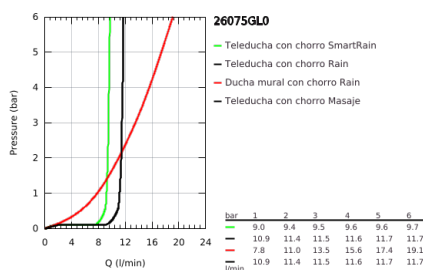

## 26 075 GL0 EUPHORIA SYSTEM 310 SET DE DUCHA CON TERMOSTATO

### DESCRIPCIÓN DEL PRODUCTO

- Colour: Cool sunrise
- Consiste en:
  - Brazo para ducha a pared 45 cm
  - Termostato expuesto con Aquadimmer
  - Dos opciones de ducha:
    - Ducha mural metálica Rainshower Cosmopolitan 310
    - 1 tipo de chorro: lluvia
  - maximum flow rate (at 3 bar): 13.5 l/min
  - Con rótula incorporada
  - Ángulo de rotación  $\pm 15^\circ$
  - Teleducha Euphoria 110 Massage
    - 3 tipos de chorro: Rain, Massage, SmartRain
  - Caudal máximo a 3 bar: 11.5 l/min
  - Distancia ajustable para soportes de fijación
  - Manguera flexible Silverflex 1.75 m 1/2" x 1/2"
    - maximum flow rate system (at 3 bar): 13.5 l/min
  - Caudal mínimo 5 lpm
  - GROHE TurboStat Cartucho compacto con termoelemento de cera
  - GROHE SafeStop Tope de seguridad a 38° C
  - Limitador de temperatura opcional GROHE SafeStop Plus 43°C
  - Tecnología GROHE MetalGrip, manerales ergonómicos
  - GROHE DreamSpray distribución perfecta del agua
  - GROHE LongLife acabado
  - GROHE SprayDimmer con reductor de caudal
  - Con WaterGuide para mayor durabilidad
  - GROHE SpeedClean sistema anti-cal
  - TwistStop sistema anti-torsión
  - Compatible con calentadores instantáneos de 18 KWh
  - Accesorio opcional: jabonera GROHE EasyReach