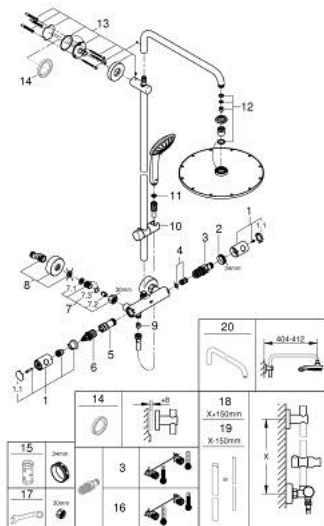

26 075 EN0 EUPHORIA SYSTEM 310 SET DE DUCHA CON TERMOSTATO

RECAMBIOS , noviembre 2016 – now

- 1: Volante Adria Hit (Spare part-nr. 47984EN0)
- 2: Anillo de fijación (Spare part-nr. 47743000)
- 3: Termoelemento de 1/2" (Spare part-nr. 47439000)
- 4: Silenciador (Spare part-nr. 47398000)
- 5: Paso del agua (Spare part-nr. 47751000)
- 6: Aquadimmer (Spare part-nr. 12433000)
- 7: Racor con Válvula anti-retorno (Spare part-nr. 47189EN0)
- 8: Racor en S (Spare part-nr. 12662EN0)
- 9: Racor con Válvula anti-retorno (Spare part-nr. 08565000)
- 10: Soporte deslizante (Spare part-nr. 12140EN0)
- 11: Filtro colector de suciedad (Spare part-nr. 0726400M)
- 12: Set recambio (Spare part-nr. 45933000)
- 13: Embellecedor (Spare part-nr. 48279EN0)
- 15: Llave para desmontaje (Spare part-nr. 19332000)*
- 16: Cartucho GROHE TurboStat 1/2" (Spare part-nr. 47175000)*
- 17: Llave para tuercas 3/4" (Spare part-nr. 19377000)*