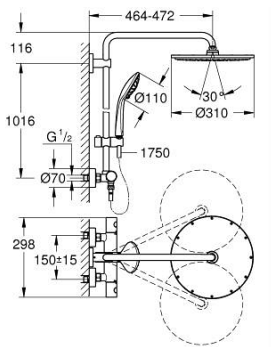

26 075 EN0 EUPHORIA SYSTEM 310 SET DE DUCHA CON TERMOSTATO

DESCRIPCIÓN DEL PRODUCTO

- Colour: Brushed nickel
- Consiste en:
- Brazo para ducha a pared 45 cm
- Termostato expuesto con Aquadimmer
- Dos opciones de ducha:
- Ducha mural metálica Rainshower Cosmopolitan 310
- 1 tipo de chorro: lluvia
- Con rótula incorporada
- Ángulo de rotación $\pm 15^\circ$
- Teleducha Euphoria 110 Massage
- 3 tipos de chorro: Rain, Massage, SmartRain
- maximum flow rate (at 3 bar): 13.5 l/min
- Distancia ajustable para soportes de fijación
- Manguera flexible Silverflex 1.75 m 1/2" x 1/2"
- GROHE TurboStat Cartucho compacto con termoelemento de cera
- GROHE SafeStop Tope de seguridad a 38° C
- Limitador de temperatura opcional GROHE SafeStop Plus 43°C
- Tecnología GROHE MetalGrip, manerales ergonómicos
- GROHE DreamSpray distribución perfecta del agua
- GROHE LongLife acabado
- Con WaterGuide para mayor durabilidad
- GROHE SpeedClean sistema anti-cal
- TwistStop sistema anti-torsión
- Compatible con calentadores instantáneos de 18 kWh
- Caudal mínimo 5 lpm
- Accesorio opcional: jabonera GROHE EasyReach