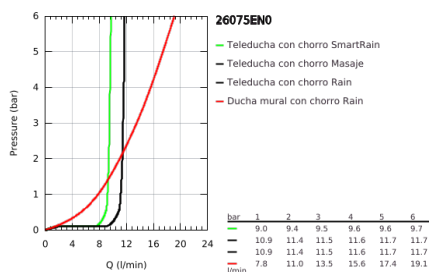

26 075 EN0 EUPHORIA SYSTEM 310 SET DE DUCHA CON TERMOSTATO

DESCRIPCIÓN DEL PRODUCTO

- Colour: Brushed nickel
- Consiste en:
- Brazo para ducha a pared 45 cm
- Termostato expuesto con Aquadimmer
- Dos opciones de ducha:
- Ducha mural metálica Rainshower Cosmopolitan 310
- 1 tipo de chorro: lluvia
- Con rótula incorporada
- Ángulo de rotación $\pm 15^\circ$
- Teleducha Euphoria 110 Massage
- 3 tipos de chorro: Rain, Massage, SmartRain
- maximum flow rate (at 3 bar): 13.5 l/min
- Distancia ajustable para soportes de fijación
- Manguera flexible Silverflex 1.75 m 1/2" x 1/2"
- GROHE TurboStat Cartucho compacto con termoelemento de cera
- GROHE SafeStop Tope de seguridad a 38° C
- Limitador de temperatura opcional GROHE SafeStop Plus 43°C
- Tecnología GROHE MetalGrip, manerales ergonómicos
- GROHE DreamSpray distribución perfecta del agua
- GROHE LongLife acabado
- Con WaterGuide para mayor durabilidad
- GROHE SpeedClean sistema anti-cal
- TwistStop sistema anti-torsión
- Compatible con calentadores instantáneos de 18 kWh
- Caudal mínimo 5 lpm
- Accesorio opcional: jabonera GROHE EasyReach