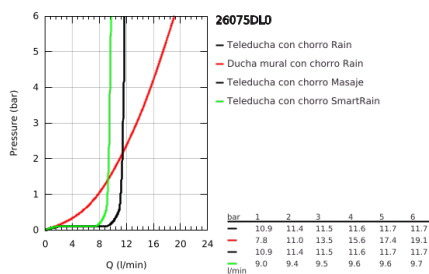

26 075 DL0 EUPHORIA SYSTEM 310 SET DE DUCHA CON TERMOSTATO

DESCRIPCIÓN DEL PRODUCTO

- Colour: Brushed warm sunset
- Consiste en:
- Brazo para ducha a pared 45 cm
- Termostato expuesto con Aquadimmer
- Dos opciones de ducha:
- Ducha mural metálica Rainshower Cosmopolitan 310
- 1 tipo de chorro: lluvia
- maximum flow rate (at 3 bar): 13.5 l/min
- Con rótula incorporada
- Ángulo de rotación $\pm 15^\circ$
- Teleducha Euphoria 110 Massage
- 3 tipos de chorro: Rain, Massage, SmartRain
- Caudal máximo a 3 bar: 11.5 l/min
- Distancia ajustable para soportes de fijación
- Manguera flexible Silverflex 1.75 m 1/2" x 1/2"
- maximum flow rate system (at 3 bar): 13.5 l/min
- Caudal mínimo 5 lpm
- GROHE TurboStat Cartucho compacto con termoelemento de cera
- GROHE SafeStop Tope de seguridad a 38° C
- Limitador de temperatura opcional GROHE SafeStop Plus 43°C
- Tecnología GROHE MetalGrip, manerales ergonómicos
- GROHE DreamSpray distribución perfecta del agua
- GROHE LongLife acabado
- GROHE SprayDimmer con reductor de caudal
- Con WaterGuide para mayor durabilidad
- GROHE SpeedClean sistema anti-cal
- TwistStop sistema anti-torsión
- Compatible con calentadores instantáneos de 18 KWh
- Accesorio opcional: jabonera GROHE EasyReach