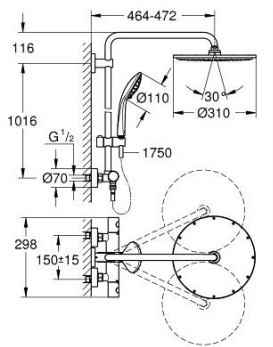

26 075 DL0 EUPHORIA SYSTEM 310 SET DE DUCHA CON TERMOSTATO

DESCRIPCIÓN DEL PRODUCTO

- Colour: Brushed warm sunset
- Consiste en:
- Brazo para ducha a pared 45 cm
- Termostato expuesto con Aquadimmer
- Dos opciones de ducha:
- Ducha mural metálica Rainshower Cosmopolitan 310
- 1 tipo de chorro: lluvia
- maximum flow rate (at 3 bar): 13.5 l/min
- Con rótula incorporada
- Ángulo de rotación $\pm 15^\circ$
- Teleducha Euphoria 110 Massage
- 3 tipos de chorro: Rain, Massage, SmartRain
- Caudal máximo a 3 bar: 11.5 l/min
- Distancia ajustable para soportes de fijación
- Manguera flexible Silverflex 1.75 m 1/2" x 1/2"
- maximum flow rate system (at 3 bar): 13.5 l/min
- Caudal mínimo 5 lpm
- GROHE TurboStat Cartucho compacto con termoelemento de cera
- GROHE SafeStop Tope de seguridad a 38° C
- Limitador de temperatura opcional GROHE SafeStop Plus 43°C
- Tecnología GROHE MetalGrip, manerales ergonómicos
- GROHE DreamSpray distribución perfecta del agua
- GROHE LongLife acabado
- GROHE SprayDimmer con reductor de caudal
- Con WaterGuide para mayor durabilidad
- GROHE SpeedClean sistema anti-cal
- TwistStop sistema anti-torsión
- Compatible con calentadores instantáneos de 18 KWh
- Accesorio opcional: jabonera GROHE EasyReach