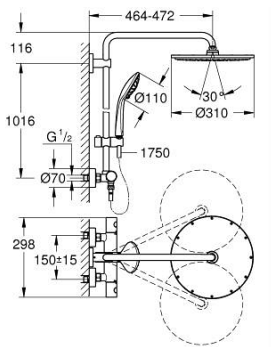

26 075 DC0 EUPHORIA SYSTEM 310 SET DE DUCHA CON TERMOSTATO

DESCRIPCIÓN DEL PRODUCTO

- Colour: Supersteel
- Consiste en:
- Brazo para ducha a pared 45 cm
- Termostato expuesto con Aquadimmer
- Dos opciones de ducha:
- Ducha mural metálica Rainshower Cosmopolitan 310
- 1 tipo de chorro: lluvia
- maximum flow rate (at 3 bar): 13.5 l/min
- Con rótula incorporada
- Ángulo de rotación $\pm 15^\circ$
- Teleducha Euphoria 110 Massage
- 3 tipos de chorro: Rain, Massage, SmartRain
- Caudal máximo a 3 bar: 11.5 l/min
- Distancia ajustable para soportes de fijación
- Manguera flexible Silverflex 1.75 m 1/2" x 1/2"
- maximum flow rate system (at 3 bar): 13.5 l/min
- Caudal mínimo 5 lpm
- GROHE TurboStat Cartucho compacto con termoelemento de cera
- GROHE SafeStop Tope de seguridad a 38° C
- Limitador de temperatura opcional GROHE SafeStop Plus 43°C
- Tecnología GROHE MetalGrip, manuales ergonómicos
- GROHE DreamSpray distribución perfecta del agua
- GROHE LongLife acabado
- GROHE SprayDimmer con reductor de caudal
- Con WaterGuide para mayor durabilidad
- GROHE SpeedClean sistema anti-cal
- TwistStop sistema anti-torsión
- Compatible con calentadores instantáneos de 18 KWh
- Accesorio opcional: jabonera GROHE EasyReach