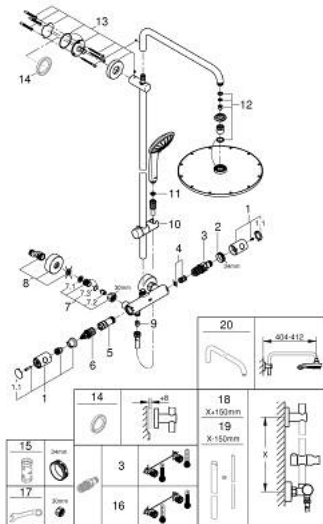

26 075 DC0 EUPHORIA SYSTEM 310 SET DE DUCHA CON TERMOSTATO

RECAMBIOS , julio 2017 – now

- 1: Volante Adria Hit (Spare part-nr. 47984DC0)
 - 1.1: Tapa (Spare part-nr. 64585DCM)
 - 2: Anillo de fijación (Spare part-nr. 47743000)
 - 3: Termoelemento de 1/2" (Spare part-nr. 47439000)
 - 4: Silenciador (Spare part-nr. 47398000)
 - 5: Paso del agua (Spare part-nr. 47751000)
 - 6: Aquadimmer (Spare part-nr. 12433000)
 - 7: Racor con Válvula anti-retorno (Spare part-nr. 47189DC0)
 - 7.1: Filtro colector de suciedad (Spare part-nr. 0726400M)
 - 7.2: Racor con Válvula anti-retorno (Spare part-nr. 08565000)
 - 7.3: Junta tórica (Spare part-nr. 0305500M)
 - 8: Racor en S (Spare part-nr. 12662DC0)
 - 9: Racor con Válvula anti-retorno (Spare part-nr. 08565000)
 - 10: Soporte deslizante (Spare part-nr. 12140DC0)
 - 11: Filtro (Spare part-nr. 0700200M)
 - 12: Set recambio (Spare part-nr. 45933000)
 - 13: Embellecedor (Spare part-nr. 48279DC0)
 - 15: Llave para desmontaje (Spare part-nr. 19332000)*
 - 16: Cartucho GROHE TurboStat 1/2" (Spare part-nr. 47175000)*
 - 17: Llave para tuercas 3/4" (Spare part-nr. 19377000)*
- * Optional accessories