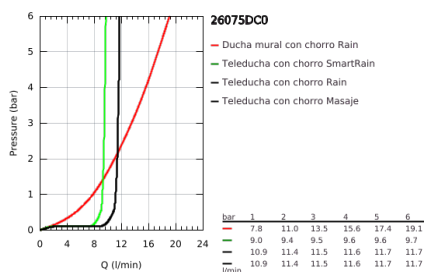

26 075 DC0 EUPHORIA SYSTEM 310 SET DE DUCHA CON TERMOSTATO

DESCRIPCIÓN DEL PRODUCTO

- Colour: Supersteel
- Consiste en:
- Brazo para ducha a pared 45 cm
- Termostato expuesto con Aquadimmer
- Dos opciones de ducha:
- Ducha mural metálica Rainshower Cosmopolitan 310
- 1 tipo de chorro: lluvia
- maximum flow rate (at 3 bar): 13.5 l/min
- Con rótula incorporada
- Ángulo de rotación $\pm 15^\circ$
- Teleducha Euphoria 110 Massage
- 3 tipos de chorro: Rain, Massage, SmartRain
- Caudal máximo a 3 bar: 11.5 l/min
- Distancia ajustable para soportes de fijación
- Manguera flexible Silverflex 1.75 m 1/2" x 1/2"
- maximum flow rate system (at 3 bar): 13.5 l/min
- Caudal mínimo 5 lpm
- GROHE TurboStat Cartucho compacto con termoelemento de cera
- GROHE SafeStop Tope de seguridad a 38° C
- Limitador de temperatura opcional GROHE SafeStop Plus 43°C
- Tecnología GROHE MetalGrip, manuales ergonómicos
- GROHE DreamSpray distribución perfecta del agua
- GROHE LongLife acabado
- GROHE SprayDimmer con reductor de caudal
- Con WaterGuide para mayor durabilidad
- GROHE SpeedClean sistema anti-cal
- TwistStop sistema anti-torsión
- Compatible con calentadores instantáneos de 18 KWh
- Accesorio opcional: jabonera GROHE EasyReach