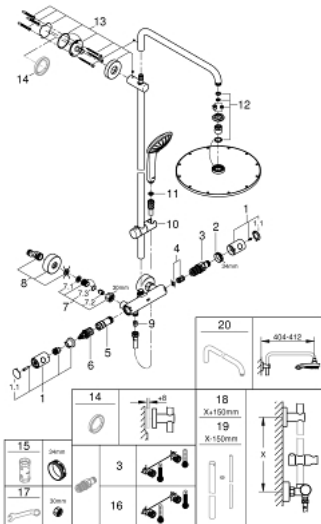

### RECAMBIOS , noviembre 2016 – now

- 1: Volante Adria Hit (Spare part-nr. 47984AL0)
  - 1.1: Tapa (Spare part-nr. 64585ALM)
  - 2: Anillo de fijación (Spare part-nr. 47743000)
  - 3: Termoelemento de 1/2" (Spare part-nr. 47439000)
  - 4: Silenciador (Spare part-nr. 47398000)
  - 5: Paso del agua (Spare part-nr. 47751000)
  - 6: Aquadimmer (Spare part-nr. 12433000)
  - 7: Racor con Válvula anti-retorno (Spare part-nr. 47189AL0)
  - 7.1: Filtro colector de suciedad (Spare part-nr. 0726400M)
  - 7.2: Racor con Válvula anti-retorno (Spare part-nr. 08565000)
  - 7.3: Junta tórica (Spare part-nr. 0305500M)
  - 8: Racor en S (Spare part-nr. 12662AL0)
  - 9: Racor con Válvula anti-retorno (Spare part-nr. 08565000)
  - 10: Soporte deslizante (Spare part-nr. 12140AL0)
  - 11: Filtro (Spare part-nr. 0700200M)
  - 12: Set recambio (Spare part-nr. 45933000)
  - 13: Embellecedor (Spare part-nr. 48279AL0)
  - 15: Llave para desmontaje (Spare part-nr. 19332000)\*
  - 16: Cartucho GROHE TurboStat 1/2" (Spare part-nr. 47175000)\*
  - 17: Llave para tuercas 3/4" (Spare part-nr. 19377000)\*
- \* Optional accessories