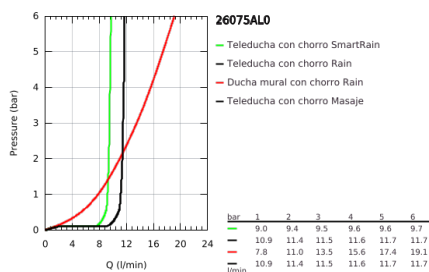

### DESCRIPCIÓN DEL PRODUCTO

- Colour: Brushed hard graphite
- Consiste en:
- Brazo para ducha a pared 45 cm
- Termostato expuesto con Aquadimmer
- Dos opciones de ducha:
- Ducha mural metálica Rainshower Cosmopolitan 310
- 1 tipo de chorro: lluvia
- maximum flow rate (at 3 bar): 13.5 l/min
- Con rótula incorporada
- Ángulo de rotación  $\pm 15^\circ$
- Teleducha Euphoria 110 Massage
- 3 tipos de chorro: Rain, Massage, SmartRain
- Caudal máximo a 3 bar: 11.5 l/min
- Distancia ajustable para soportes de fijación
- Manguera flexible Silverflex 1.75 m 1/2" x 1/2"
- maximum flow rate system (at 3 bar): 13.5 l/min
- Caudal mínimo 5 lpm
- GROHE TurboStat Cartucho compacto con termoelemento de cera
- GROHE SafeStop Tope de seguridad a 38° C
- Limitador de temperatura opcional GROHE SafeStop Plus 43°C
- Tecnología GROHE MetalGrip, manuales ergonómicos
- GROHE DreamSpray distribución perfecta del agua
- GROHE LongLife acabado
- GROHE SprayDimmer con reductor de caudal
- Con WaterGuide para mayor durabilidad
- GROHE SpeedClean sistema anti-cal
- TwistStop sistema anti-torsión
- Compatible con calentadores instantáneos de 18 KWh
- Accesorio opcional: jabonera GROHE EasyReach