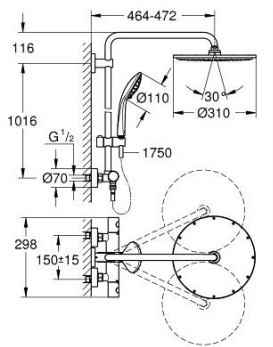

### DESCRIPCIÓN DEL PRODUCTO

- Colour: Brushed hard graphite
- Consiste en:
- Brazo para ducha a pared 45 cm
- Termostato expuesto con Aquadimmer
- Dos opciones de ducha:
- Ducha mural metálica Rainshower Cosmopolitan 310
- 1 tipo de chorro: lluvia
- maximum flow rate (at 3 bar): 13.5 l/min
- Con rótula incorporada
- Ángulo de rotación  $\pm 15^\circ$
- Teleducha Euphoria 110 Massage
- 3 tipos de chorro: Rain, Massage, SmartRain
- Caudal máximo a 3 bar: 11.5 l/min
- Distancia ajustable para soportes de fijación
- Manguera flexible Silverflex 1.75 m 1/2" x 1/2"
- maximum flow rate system (at 3 bar): 13.5 l/min
- Caudal mínimo 5 lpm
- GROHE TurboStat Cartucho compacto con termoelemento de cera
- GROHE SafeStop Tope de seguridad a 38° C
- Limitador de temperatura opcional GROHE SafeStop Plus 43°C
- Tecnología GROHE MetalGrip, manuales ergonómicos
- GROHE DreamSpray distribución perfecta del agua
- GROHE LongLife acabado
- GROHE SprayDimmer con reductor de caudal
- Con WaterGuide para mayor durabilidad
- GROHE SpeedClean sistema anti-cal
- TwistStop sistema anti-torsión
- Compatible con calentadores instantáneos de 18 KWh
- Accesorio opcional: jabonera GROHE EasyReach