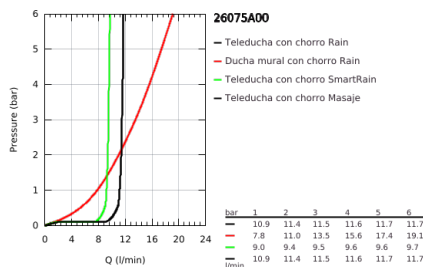

## 26 075 A00 EUPHORIA SYSTEM 310 SET DE DUCHA CON TERMOSTATO

### DESCRIPCIÓN DEL PRODUCTO

- Colour: Hard graphite
- Consiste en:
- Brazo para ducha a pared 45 cm
- Termostato expuesto con Aquadimmer
- Dos opciones de ducha:
- Ducha mural metálica Rainshower Cosmopolitan 310
- 1 tipo de chorro: lluvia
- maximum flow rate (at 3 bar): 13.5 l/min
- Con rótula incorporada
- Ángulo de rotación  $\pm 15^\circ$
- Teleducha Euphoria 110 Massage
- 3 tipos de chorro: Rain, Massage, SmartRain
- Caudal máximo a 3 bar: 11.5 l/min
- Distancia ajustable para soportes de fijación
- Manguera flexible Silverflex 1.75 m 1/2" x 1/2"
- maximum flow rate system (at 3 bar): 13.5 l/min
- Caudal mínimo 5 lpm
- GROHE TurboStat Cartucho compacto con termoelemento de cera
- GROHE SafeStop Tope de seguridad a 38° C
- Limitador de temperatura opcional GROHE SafeStop Plus 43°C
- Tecnología GROHE MetalGrip, manerales ergonómicos
- GROHE DreamSpray distribución perfecta del agua
- GROHE LongLife acabado
- GROHE SprayDimmer con reductor de caudal
- Con WaterGuide para mayor durabilidad
- GROHE SpeedClean sistema anti-cal
- TwistStop sistema anti-torsión
- Compatible con calentadores instantáneos de 18 KWh
- Accesorio opcional: jabonera GROHE EasyReach