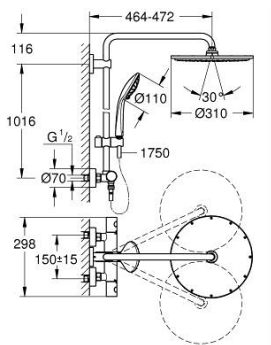

## 26 075 A00 EUPHORIA SYSTEM 310 SET DE DUCHA CON TERMOSTATO

### DESCRIPCIÓN DEL PRODUCTO

- Colour: Hard graphite
- Consiste en:
- Brazo para ducha a pared 45 cm
- Termostato expuesto con Aquadimmer
- Dos opciones de ducha:
- Ducha mural metálica Rainshower Cosmopolitan 310
- 1 tipo de chorro: lluvia
- maximum flow rate (at 3 bar): 13.5 l/min
- Con rótula incorporada
- Ángulo de rotación  $\pm 15^\circ$
- Teleducha Euphoria 110 Massage
- 3 tipos de chorro: Rain, Massage, SmartRain
- Caudal máximo a 3 bar: 11.5 l/min
- Distancia ajustable para soportes de fijación
- Manguera flexible Silverflex 1.75 m 1/2" x 1/2"
- maximum flow rate system (at 3 bar): 13.5 l/min
- Caudal mínimo 5 lpm
- GROHE TurboStat Cartucho compacto con termoelemento de cera
- GROHE SafeStop Tope de seguridad a 38° C
- Limitador de temperatura opcional GROHE SafeStop Plus 43°C
- Tecnología GROHE MetalGrip, manerales ergonómicos
- GROHE DreamSpray distribución perfecta del agua
- GROHE LongLife acabado
- GROHE SprayDimmer con reductor de caudal
- Con WaterGuide para mayor durabilidad
- GROHE SpeedClean sistema anti-cal
- TwistStop sistema anti-torsión
- Compatible con calentadores instantáneos de 18 KWh
- Accesorio opcional: jabonera GROHE EasyReach