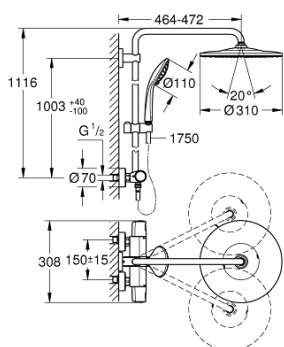

26 075 001 EUPHORIA SYSTEM 310 SET DE DUCHA CON TERMOSTATO

DESCRIPCIÓN DEL PRODUCTO (1/2)

- Colour: Cromo
- Consiste en:
  - Brazo para ducha a pared 45 cm
  - Termostato expuesto con Aquadimmer
  - Dos opciones de ducha:
    - Ducha mural Rainshower Mono 310 (26 561)
    - tipo de chorro: GROHE PureRain
    - maximum flow rate (at 3 bar): 13.5 l/min
  - Con rótula incorporada
  - Ángulo de rotación $\pm 15^\circ$
  - Ducha manual Euphoria 110 Massage
  - 3 tipos de chorro: Rain, Massage, SmartRain
  - Caudal máximo a 3 bar: 11.5 l/min
  - Distancia ajustable para soportes de fijación
  - Manguera flexible Silverflex 1.75 m 1/2" x 1/2"
  - maximum flow rate system (at 3 bar): 13.5 l/min
  - Caudal mínimo 5 lpm
  - GROHE TurboStat Cartucho compacto con termoelemento de cera
  - GROHE SafeStop Tope de seguridad a 38° C
  - Limitador de temperatura opcional GROHE SafeStop Plus 43° C
  - GROHE CoolTouch sin riesgo de quemaduras
  - Tecnología GROHE MetalGrip, manuales ergonómicos
  - GROHE DreamSpray distribución perfecta del agua
  - GROHE LongLife acabado
  - GROHE SprayDimmer con reductor de caudal
  - Flexible Installation - (soporte superior ajustable para adaptarlo a los agujeros existentes)
  - Con WaterGuide para mayor durabilidad
  - GROHE SpeedClean sistema anti-cal
  - TwistStop sistema anti-torsión
  - Compatible con calentadores instantáneos de 18 KWh
  - Accesorio opcional: jabonera GROHE EasyReach