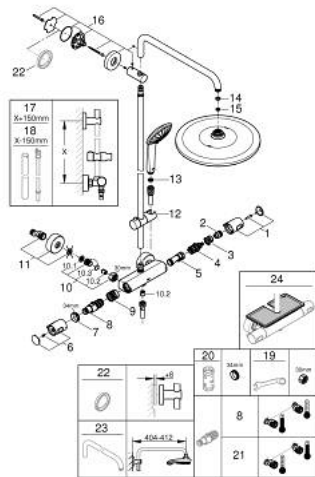

26 075 001 EUPHORIA SYSTEM 310 SET DE DUCHA CON TERMOSTATO

RECAMBIOS , enero 2020 – now

- 1: Volante regulador de caudal (Spare part-nr. 47991000)
- 2: Anillo de tope (Spare part-nr. 47986000)
- 3: Anillo de tope (Spare part-nr. 47965000)
- 4: Aquadimmer (Spare part-nr. 47364000)
- 5: Paso del agua (Spare part-nr. 47887000)
- 6: Palanca (Spare part-nr. 47992000)
- 7: Anillo de fijación (Spare part-nr. 47743000)
- 8: Termoelemento de 1/2" (Spare part-nr. 47439000)
- 9: Mousseur (Spare part-nr. 47975000)
- 10: Racor con Válvula anti-retorno (Spare part-nr. 47189000)
- 10.1: Filtro colector de suciedad (Spare part-nr. 0726400M)
- 10.2: Racor con Válvula anti-retorno (Spare part-nr. 08565000)
- 10.3: Junta tórica (Spare part-nr. 0305500M)
- 11: Racor en S (Spare part-nr. 12662000)
- 12: Soporte deslizante (Spare part-nr. 12140000)
- 13: Filtro (Spare part-nr. 0700200M)
- 14: Junta (Spare part-nr. 0138900M)
- 15: Filtro (Spare part-nr. 48007000)
- 16: Embellecedor (Spare part-nr. 48279000)
- 17: Barra para sets de ducha (Spare part-nr. 48514000)*
- 18: Barra para sets de ducha (Spare part-nr. 48515000)*
- 19: Llave para tuercas 3/4" (Spare part-nr. 19377000)*
- 20: Llave para desmontaje (Spare part-nr. 19332000)*
- 21: Cartucho GROHE TurboStat 1/2" (Spare part-nr. 47175000)*
- 22: Suplemento posterior barra ducha (Spare part-nr. 27180000)*
- 23: Brazo para ducha (Spare part-nr. 14047000)*
- 24: Jabonera GROHE EasyReach (Spare part-nr. 26362LN1)*

* Optional accessories