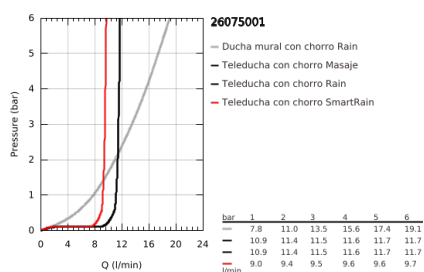

26 075 001 EUPHORIA SYSTEM 310 SET DE DUCHA CON TERMOSTATO

DESCRIPCIÓN DEL PRODUCTO (1/2)

- Colour: Cromo
- Consiste en:
 - Brazo para ducha a pared 45 cm
 - Termostato expuesto con Aquadimmer
 - Dos opciones de ducha:
 - Ducha mural Rainshower Mono 310 (26 561)
 - tipo de chorro: GROHE PureRain
 - maximum flow rate (at 3 bar): 13.5 l/min
 - Con rótula incorporada
 - Ángulo de rotación $\pm 15^\circ$
 - Ducha manual Euphoria 110 Massage
 - 3 tipos de chorro: Rain, Massage, SmartRain
 - Caudal máximo a 3 bar: 11.5 l/min
 - Distancia ajustable para soportes de fijación
 - Manguera flexible Silverflex 1.75 m 1/2" x 1/2"
 - maximum flow rate system (at 3 bar): 13.5 l/min
 - Caudal mínimo 5 lpm
 - GROHE TurboStat Cartucho compacto con termoelemento de cera
 - GROHE SafeStop Tope de seguridad a 38° C
 - Limitador de temperatura opcional GROHE SafeStop Plus 43° C
 - GROHE CoolTouch sin riesgo de quemaduras
 - Tecnología GROHE MetalGrip, manuales ergonómicos
 - GROHE DreamSpray distribución perfecta del agua
 - GROHE LongLife acabado
 - GROHE SprayDimmer con reductor de caudal
 - Flexible Installation - (soporte superior ajustable para adaptarlo a los agujeros existentes)
 - Con WaterGuide para mayor durabilidad
 - GROHE SpeedClean sistema anti-cal
 - TwistStop sistema anti-torsión
 - Compatible con calentadores instantáneos de 18 KWh
 - Accesorio opcional: jabonera GROHE EasyReach

Pure Freude
an Wasser

26 075 001 **EUPHORIA SYSTEM 310 SET DE DUCHA CON TERMOSTATO**

DESCRIPCIÓN DEL PRODUCTO (2/2)

- Edición Profesional

26 075 001 EUPHORIA SYSTEM 310 SET DE DUCHA CON TERMOSTATO

RECAMBIOS , enero 2020 – now