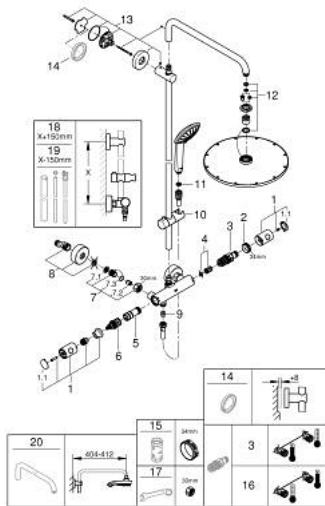

26 075 000 EUPHORIA SYSTEM 310 SET DE DUCHA CON TERMOSTATO

RECAMBIOS , diciembre 2017 – now

- 1: Volante Adria Hit (Spare part-nr. 47984000)
- 1.1: Tapa (Spare part-nr. 6458500M)
- 2: Anillo de fijación (Spare part-nr. 47743000)
- 3: Termoelemento de 1/2" (Spare part-nr. 47439000)
- 4: Silenciador (Spare part-nr. 47398000)
- 5: Paso del agua (Spare part-nr. 47751000)
- 6: Aquadimmer (Spare part-nr. 12433000)
- 7: Racor con Válvula anti-retorno (Spare part-nr. 47189000)
- 7.1: Filtro colector de suciedad (Spare part-nr. 0726400M)
- 7.2: Racor con Válvula anti-retorno (Spare part-nr. 08565000)
- 7.3: Junta tórica (Spare part-nr. 0305500M)
- 8: Racor en S (Spare part-nr. 12662000)
- 9: Racor con Válvula anti-retorno (Spare part-nr. 08565000)
- 10: Soporte deslizante (Spare part-nr. 12140000)
- 11: Filtro (Spare part-nr. 0700200M)
- 12: Set recambio (Spare part-nr. 45933000)
- 13: Embellecedor (Spare part-nr. 48279000)
- 14: Suplemento posterior barra ducha (Spare part-nr. 27180000)*
- 15: Llave para desmontaje (Spare part-nr. 19332000)*
- 16: Cartucho GROHE TurboStat 1/2" (Spare part-nr. 47175000)*
- 17: Llave para tuercas 3/4" (Spare part-nr. 19377000)*
- 18: Barra para sets de ducha (Spare part-nr. 48053000)*
- 19: Barra para sets de ducha (Spare part-nr. 48054000)*
- 20: Brazo para ducha (Spare part-nr. 14047000)*