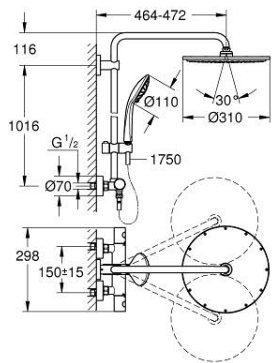

26 075 000 EUPHORIA SYSTEM 310 SET DE DUCHA CON TERMOSTATO

RECAMBIOS , diciembre 2017 – now

- 1: Volante Adria Hit (Spare part-nr. 47984000)
- 1.1: Tapa (Spare part-nr. 6458500M)
- 2: Anillo de fijación (Spare part-nr. 47743000)
- 3: Termoelemento de 1/2" (Spare part-nr. 47439000)
- 4: Silenciador (Spare part-nr. 47398000)
- 5: Paso del agua (Spare part-nr. 47751000)
- 6: Aquadimmer (Spare part-nr. 12433000)
- 7: Racor con Válvula anti-retorno (Spare part-nr. 47189000)
- 7.1: Filtro colector de suciedad (Spare part-nr. 0726400M)
- 7.2: Racor con Válvula anti-retorno (Spare part-nr. 08565000)
- 7.3: Junta tórica (Spare part-nr. 0305500M)
- 8: Racor en S (Spare part-nr. 12662000)
- 9: Racor con Válvula anti-retorno (Spare part-nr. 08565000)
- 10: Soporte deslizante (Spare part-nr. 12140000)
- 11: Filtro (Spare part-nr. 0700200M)
- 12: Set recambio (Spare part-nr. 45933000)
- 13: Embellecedor (Spare part-nr. 48279000)
- 14: Suplemento posterior barra ducha (Spare part-nr. 27180000)*
- 15: Llave para desmontaje (Spare part-nr. 19332000)*
- 16: Cartucho GROHE TurboStat 1/2" (Spare part-nr. 47175000)*
- 17: Llave para tuercas 3/4" (Spare part-nr. 19377000)*
- 18: Barra para sets de ducha (Spare part-nr. 48053000)*
- 19: Barra para sets de ducha (Spare part-nr. 48054000)*
- 20: Brazo para ducha (Spare part-nr. 14047000)*