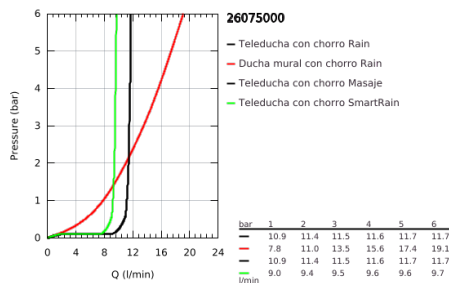

26 075 000 EUPHORIA SYSTEM 310 SET DE DUCHA CON TERMOSTATO

DESCRIPCIÓN DEL PRODUCTO

- Colour: Cromo
- Consiste en:
- Brazo para ducha a pared 45 cm
- Termostato expuesto con Aquadimmer
- Dos opciones de ducha:
- Ducha fija Rainshower Cosmopolitan 310
- 1 tipo de chorro: lluvia
- Con rótula incorporada
- Ángulo de rotación $\pm 15^\circ$
- Ducha manual Euphoria 110 Massage
- maximum flow rate (at 3 bar): 13.5 l/min
- Distancia ajustable para soportes de fijación
- Manguera flexible Silverflex 1.75 m 1/2" x 1/2"
- GROHE TurboStat Cartucho compacto con termoelemento de cera
- GROHE SafeStop Tope de seguridad a 38° C
- Limitador de temperatura opcional GROHE SafeStop Plus 43°C
- GROHE DreamSpray distribución perfecta del agua
- GROHE LongLife acabado
- Con WaterGuide para mayor durabilidad
- GROHE SpeedClean sistema anti-cal
- TwistStop sistema anti-torsión
- Tecnología GROHE MetalGrip, manerales ergonómicos
- Compatible con calentadores instantáneos de 18 KWh
- Caudal mínimo 7 lpm
- Accesorio opcional: jabonera GROHE EasyReach