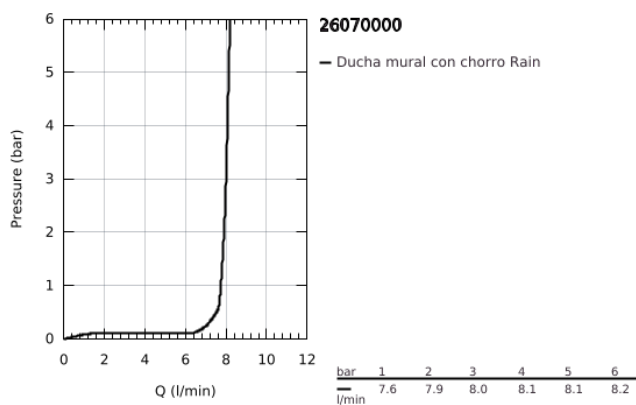

## 26 070 000 RAINSHOWER F-SERIES 10" 254 X 254 DUCHA FIJA

### DESCRIPCIÓN DEL PRODUCTO

- Colour: Cromo
- Consiste en:
  - Ducha fija Rainshower F-Series cuadrada (27285)
  - Hecho de metal
  - 1 chorro: Rain
  - Brazo para ducha 28.6 cm
  - GROHE EcoJoy limitador de caudal 9.5 lpm
  - GROHE DreamSpray distribución perfecta del agua
  - GROHE LongLife acabado
  - GROHE SpeedClean sistema anti-cal
  - Apto para calentador instantáneo
  - Presión mínima recomendada 1 Kg