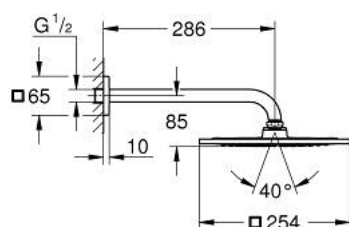

## 26 070 000 RAINSHOWER F-SERIES 10" 254 X 254 DUCHA FIJA

### DESCRIPCIÓN DEL PRODUCTO

- Colour: Cromo
- Consiste en:
  - Ducha fija Rainshower F-Series cuadrada (27285)
  - Hecho de metal
  - 1 chorro: Rain
  - Brazo para ducha 28.6 cm
  - GROHE EcoJoy limitador de caudal 9.5 lpm
  - GROHE DreamSpray distribución perfecta del agua
  - GROHE LongLife acabado
  - GROHE SpeedClean sistema anti-cal
  - Apto para calentador instantáneo
  - Presión mínima recomendada 1 Kg

26 070 000 **RAINSHOWER F-SERIES 10" 254 X 254 DUCHA FIJA**

**RECAMBIOS** , noviembre 2012 – now

1: Placa (Spare part-nr. 48118000)

2: Set recambio (Spare part-nr. 45933000)