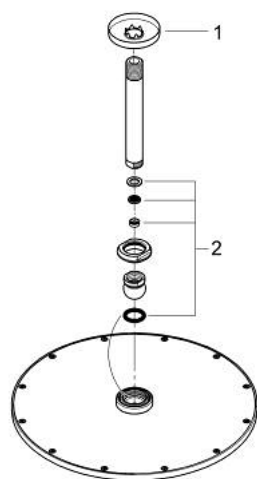

26 067 GN0 RAINSHOWER COSMOPOLITAN 310 SET DE DUCHA

DESCRIPCIÓN DEL PRODUCTO

- Colour: Brushed cool sunrise
- Consiste en:
 - Ducha mural Rainshower Cosmopolitan 310
- Hecho de metal
- 1 tipo de chorro: lluvia
- Caudal máximo a 3 bar: 8 l/min
- Brazo de ducha de techo Rainshower 142 mm
- Tecnología GROHE EcoJoy ahorro de agua y flujo perfecto
- GROHE DreamSpray distribución perfecta del agua
- GROHE LongLife acabado
- GROHE SpeedClean sistema anti-cal
- Apto para calentador instantáneo
- Presión mínima recomendada 1 Kg

26 067 GN0 RAINSHOWER COSMOPOLITAN 310 SET DE DUCHA

RECAMBIOS , noviembre 2016 – now

1: rosetón (Spare part-nr. 11741GN0)

2: Set recambio (Spare part-nr. 45933000)