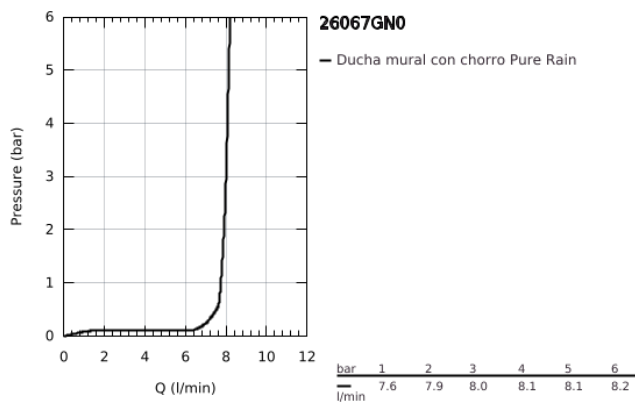

26 067 GN0 RAINSHOWER COSMOPOLITAN 310 SET DE DUCHA

DESCRIPCIÓN DEL PRODUCTO

- Colour: Brushed cool sunrise
- Consiste en:
 - Ducha mural Rainshower Cosmopolitan 310
- Hecho de metal
- 1 tipo de chorro: lluvia
- Caudal máximo a 3 bar: 8 l/min
- Brazo de ducha de techo Rainshower 142 mm
- Tecnología GROHE EcoJoy ahorro de agua y flujo perfecto
- GROHE DreamSpray distribución perfecta del agua
- GROHE LongLife acabado
- GROHE SpeedClean sistema anti-cal
- Apto para calentador instantáneo
- Presión mínima recomendada 1 Kg

26 067 GN0 RAINSHOWER COSMOPOLITAN 310 SET DE DUCHA

RECAMBIOS , noviembre 2016 – now

1: rosetón (Spare part-nr. 11741GN0)

2: Set recambio (Spare part-nr. 45933000)