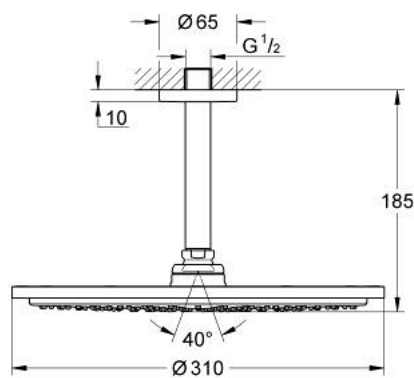

26 067 GN0 RAINSHOWER COSMOPOLITAN 310 SET DE DUCHA

DESCRIPCIÓN DEL PRODUCTO

- Colour: Brushed cool sunrise
- Consiste en:
 - Ducha mural Rainshower Cosmopolitan 310
- Hecho de metal
- 1 tipo de chorro: lluvia
- Caudal máximo a 3 bar: 8 l/min
- Brazo de ducha de techo Rainshower 142 mm
- Tecnología GROHE EcoJoy ahorro de agua y flujo perfecto
- GROHE DreamSpray distribución perfecta del agua
- GROHE LongLife acabado
- GROHE SpeedClean sistema anti-cal
- Apto para calentador instantáneo
- Presión mínima recomendada 1 Kg

26 067 GN0 RAINSHOWER COSMOPOLITAN 310 SET DE DUCHA

RECAMBIOS , noviembre 2016 – now

1: rosetón (Spare part-nr. 11741GN0)

2: Set recambio (Spare part-nr. 45933000)