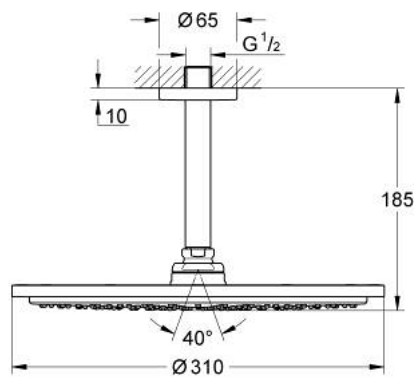

26 067 GL0 RAINSHOWER COSMOPOLITAN 310 SET DE DUCHA

DESCRIPCIÓN DEL PRODUCTO

- Colour: Cool sunrise
- Consiste en:
- Ducha mural Rainshower Cosmopolitan 310
- Hecho de metal
- 1 tipo de chorro: lluvia
- Caudal máximo a 3 bar: 8 l/min
- Brazo de ducha de techo Rainshower 142 mm
- Tecnología GROHE EcoJoy ahorro de agua y flujo perfecto
- GROHE DreamSpray distribución perfecta del agua
- GROHE LongLife acabado
- GROHE SpeedClean sistema anti-cal
- Apto para calentador instantáneo
- Presión mínima recomendada 1 Kg

26 067 GL0 RAINSHOWER COSMOPOLITAN 310 SET DE DUCHA

RECAMBIOS , noviembre 2016 – now

1: rosetón (Spare part-nr. 11741GL0)

2: Set recambio (Spare part-nr. 45933000)