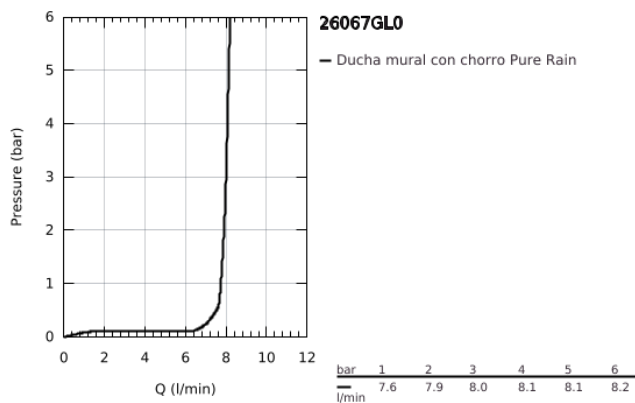

26 067 GL0 RAINSHOWER COSMOPOLITAN 310 SET DE DUCHA

DESCRIPCIÓN DEL PRODUCTO

- Colour: Cool sunrise
- Consiste en:
- Ducha mural Rainshower Cosmopolitan 310
- Hecho de metal
- 1 tipo de chorro: lluvia
- Caudal máximo a 3 bar: 8 l/min
- Brazo de ducha de techo Rainshower 142 mm
- Tecnología GROHE EcoJoy ahorro de agua y flujo perfecto
- GROHE DreamSpray distribución perfecta del agua
- GROHE LongLife acabado
- GROHE SpeedClean sistema anti-cal
- Apto para calentador instantáneo
- Presión mínima recomendada 1 Kg

26 067 GL0 RAINSHOWER COSMOPOLITAN 310 SET DE DUCHA

RECAMBIOS , noviembre 2016 – now

1: rosetón (Spare part-nr. 11741GL0)

2: Set recambio (Spare part-nr. 45933000)