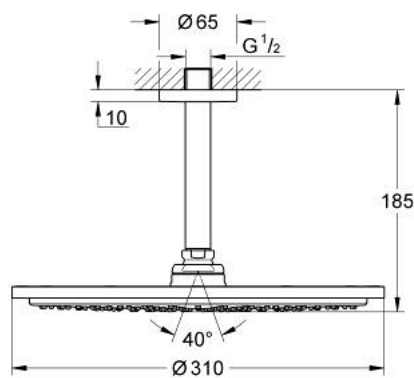

26 067 EN0 RAINSHOWER COSMOPOLITAN 310 SET DE DUCHA

DESCRIPCIÓN DEL PRODUCTO

- Colour: Brushed nickel
- Consiste en:
 - Ducha mural Rainshower Cosmopolitan 310
- Hecho de metal
- 1 chorro: Rain
- Caudal máximo a 3 bar: 8 l/min
- Brazo de ducha de techo Rainshower 142 mm
- Tecnología GROHE EcoJoy ahorro de agua y flujo perfecto
- GROHE DreamSpray distribución perfecta del agua
- GROHE LongLife acabado
- GROHE SpeedClean sistema anti-cal
- Apto para calentador instantáneo
- Presión mínima recomendada 1 Kg

26 067 EN0 RAINSHOWER COSMOPOLITAN 310 SET DE DUCHA

RECAMBIOS , noviembre 2016 – now

1: Placa (Spare part-nr. 11741EN0)

2: Set recambio (Spare part-nr. 45933000)