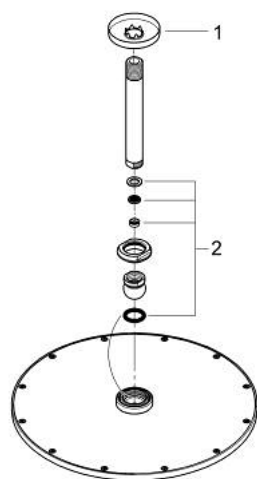

26 067 EN0 RAINSHOWER COSMOPOLITAN 310 SET DE DUCHA

DESCRIPCIÓN DEL PRODUCTO

- Colour: Brushed nickel
- Consiste en:
 - Ducha mural Rainshower Cosmopolitan 310
- Hecho de metal
- 1 chorro: Rain
- Caudal máximo a 3 bar: 8 l/min
- Brazo de ducha de techo Rainshower 142 mm
- Tecnología GROHE EcoJoy ahorro de agua y flujo perfecto
- GROHE DreamSpray distribución perfecta del agua
- GROHE LongLife acabado
- GROHE SpeedClean sistema anti-cal
- Apto para calentador instantáneo
- Presión mínima recomendada 1 Kg

26 067 EN0 RAINSHOWER COSMOPOLITAN 310 SET DE DUCHA

RECAMBIOS , noviembre 2016 – now

1: Placa (Spare part-nr. 11741EN0)

2: Set recambio (Spare part-nr. 45933000)