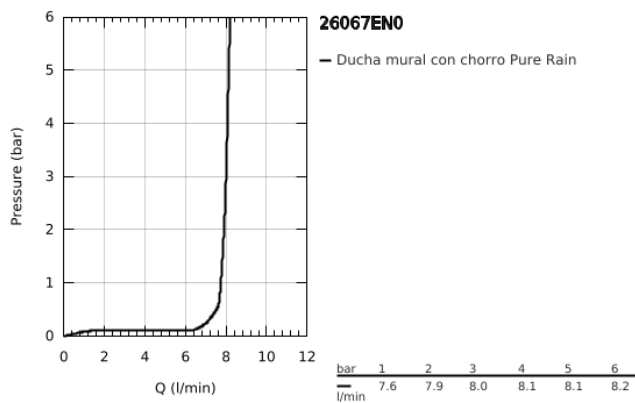

26 067 EN0 RAINSHOWER COSMOPOLITAN 310 SET DE DUCHA

DESCRIPCIÓN DEL PRODUCTO

- Colour: Brushed nickel
- Consiste en:
 - Ducha mural Rainshower Cosmopolitan 310
- Hecho de metal
- 1 chorro: Rain
- Caudal máximo a 3 bar: 8 l/min
- Brazo de ducha de techo Rainshower 142 mm
- Tecnología GROHE EcoJoy ahorro de agua y flujo perfecto
- GROHE DreamSpray distribución perfecta del agua
- GROHE LongLife acabado
- GROHE SpeedClean sistema anti-cal
- Apto para calentador instantáneo
- Presión mínima recomendada 1 Kg

26 067 EN0 RAINSHOWER COSMOPOLITAN 310 SET DE DUCHA

RECAMBIOS , noviembre 2016 – now

1: Placa (Spare part-nr. 11741EN0)

2: Set recambio (Spare part-nr. 45933000)