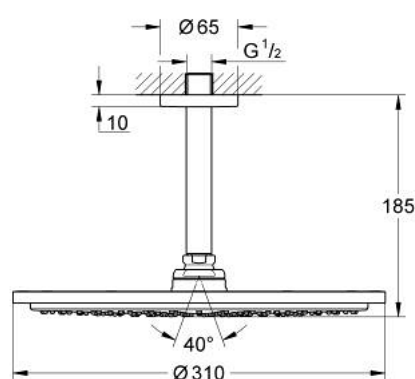

26 067 DL0 RAINSHOWER COSMOPOLITAN 310 SET DE DUCHA

DESCRIPCIÓN DEL PRODUCTO

- Colour: Brushed warm sunset
- Consiste en:
- Ducha mural Rainshower Cosmopolitan 310
- Hecho de metal
- 1 tipo de chorro: lluvia
- Caudal máximo a 3 bar: 8 l/min
- Brazo de ducha de techo Rainshower 142 mm
- Tecnología GROHE EcoJoy ahorro de agua y flujo perfecto
- GROHE DreamSpray distribución perfecta del agua
- GROHE LongLife acabado
- GROHE SpeedClean sistema anti-cal
- Apto para calentador instantáneo
- Presión mínima recomendada 1 Kg

26 067 DL0 RAINSHOWER COSMOPOLITAN 310 SET DE DUCHA

RECAMBIOS , noviembre 2016 – now

1: rosetón (Spare part-nr. 11741DL0)

2: Set recambio (Spare part-nr. 45933000)