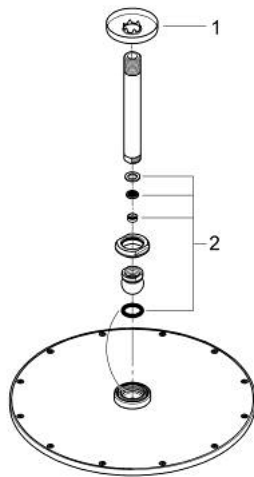

26 067 DL0 RAINSHOWER COSMOPOLITAN 310 SET DE DUCHA

DESCRIPCIÓN DEL PRODUCTO

- Colour: Brushed warm sunset
- Consiste en:
- Ducha mural Rainshower Cosmopolitan 310
- Hecho de metal
- 1 tipo de chorro: lluvia
- Caudal máximo a 3 bar: 8 l/min
- Brazo de ducha de techo Rainshower 142 mm
- Tecnología GROHE EcoJoy ahorro de agua y flujo perfecto
- GROHE DreamSpray distribución perfecta del agua
- GROHE LongLife acabado
- GROHE SpeedClean sistema anti-cal
- Apto para calentador instantáneo
- Presión mínima recomendada 1 Kg

26 067 DL0 RAINSHOWER COSMOPOLITAN 310 SET DE DUCHA

RECAMBIOS , noviembre 2016 – now

1: rosetón (Spare part-nr. 11741DL0)

2: Set recambio (Spare part-nr. 45933000)