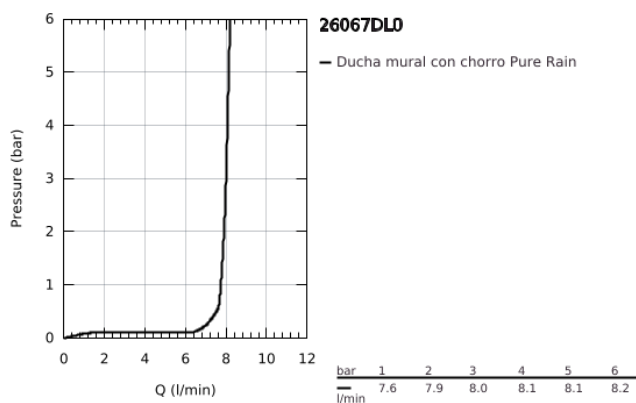

26 067 DL0 RAINSHOWER COSMOPOLITAN 310 SET DE DUCHA

DESCRIPCIÓN DEL PRODUCTO

- Colour: Brushed warm sunset
- Consiste en:
- Ducha mural Rainshower Cosmopolitan 310
- Hecho de metal
- 1 tipo de chorro: lluvia
- Caudal máximo a 3 bar: 8 l/min
- Brazo de ducha de techo Rainshower 142 mm
- Tecnología GROHE EcoJoy ahorro de agua y flujo perfecto
- GROHE DreamSpray distribución perfecta del agua
- GROHE LongLife acabado
- GROHE SpeedClean sistema anti-cal
- Apto para calentador instantáneo
- Presión mínima recomendada 1 Kg

26 067 DL0 RAINSHOWER COSMOPOLITAN 310 SET DE DUCHA

RECAMBIOS , noviembre 2016 – now

1: rosetón (Spare part-nr. 11741DL0)

2: Set recambio (Spare part-nr. 45933000)