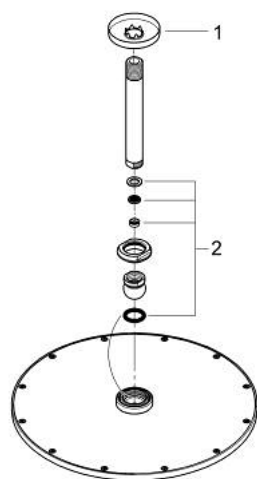

26 067 DC0 RAINSHOWER COSMOPOLITAN 310 SET DE DUCHA

DESCRIPCIÓN DEL PRODUCTO

- Colour: Supersteel
- Consiste en:
- Ducha mural Rainshower Cosmopolitan 310
- Hecho de metal
- 1 tipo de chorro: lluvia
- Caudal máximo a 3 bar: 8 l/min
- Brazo de ducha de techo Rainshower 142 mm
- Tecnología GROHE EcoJoy ahorro de agua y flujo perfecto
- GROHE DreamSpray distribución perfecta del agua
- GROHE LongLife acabado
- GROHE SpeedClean sistema anti-cal
- Apto para calentador instantáneo
- Presión mínima recomendada 1 Kg

26 067 DC0 RAINSHOWER COSMOPOLITAN 310 SET DE DUCHA

RECAMBIOS , enero 2016 – now

1: Placa (Spare part-nr. 11741DC0)

2: Set recambio (Spare part-nr. 45933000)