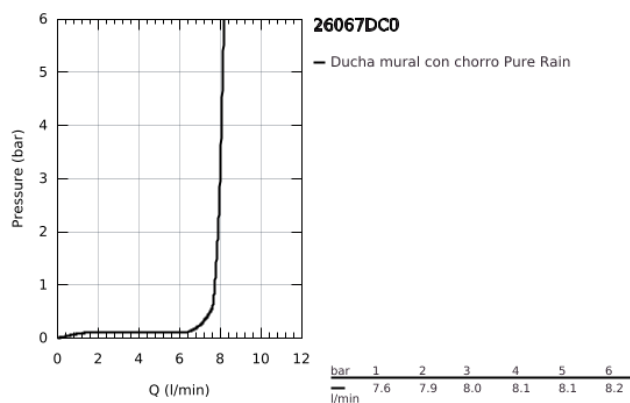

26 067 DC0 RAINSHOWER COSMOPOLITAN 310 SET DE DUCHA

DESCRIPCIÓN DEL PRODUCTO

- Colour: Supersteel
- Consiste en:
- Ducha mural Rainshower Cosmopolitan 310
- Hecho de metal
- 1 tipo de chorro: lluvia
- Caudal máximo a 3 bar: 8 l/min
- Brazo de ducha de techo Rainshower 142 mm
- Tecnología GROHE EcoJoy ahorro de agua y flujo perfecto
- GROHE DreamSpray distribución perfecta del agua
- GROHE LongLife acabado
- GROHE SpeedClean sistema anti-cal
- Apto para calentador instantáneo
- Presión mínima recomendada 1 Kg

26 067 DC0 RAINSHOWER COSMOPOLITAN 310 SET DE DUCHA

RECAMBIOS , enero 2016 – now

1: Placa (Spare part-nr. 11741DC0)

2: Set recambio (Spare part-nr. 45933000)