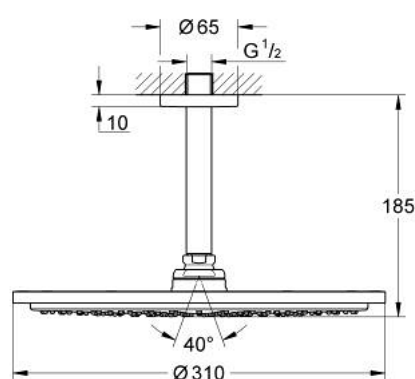

26 067 DC0 RAINSHOWER COSMOPOLITAN 310 SET DE DUCHA

DESCRIPCIÓN DEL PRODUCTO

- Colour: Supersteel
- Consiste en:
- Ducha mural Rainshower Cosmopolitan 310
- Hecho de metal
- 1 tipo de chorro: lluvia
- Caudal máximo a 3 bar: 8 l/min
- Brazo de ducha de techo Rainshower 142 mm
- Tecnología GROHE EcoJoy ahorro de agua y flujo perfecto
- GROHE DreamSpray distribución perfecta del agua
- GROHE LongLife acabado
- GROHE SpeedClean sistema anti-cal
- Apto para calentador instantáneo
- Presión mínima recomendada 1 Kg

26 067 DC0 RAINSHOWER COSMOPOLITAN 310 SET DE DUCHA

RECAMBIOS , enero 2016 – now

1: Placa (Spare part-nr. 11741DC0)

2: Set recambio (Spare part-nr. 45933000)