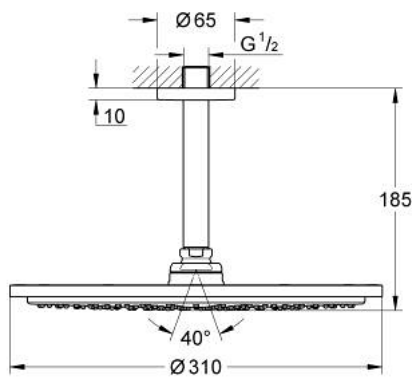

## 26 067 DA0 RAINSHOWER COSMOPOLITAN 310 SET DE DUCHA

### DESCRIPCIÓN DEL PRODUCTO

- Colour: Warm sunset
- Consiste en:
  - Ducha mural Rainshower Cosmopolitan 310
- Hecho de metal
- 1 tipo de chorro: lluvia
- Caudal máximo a 3 bar: 8 l/min
- Brazo de ducha de techo Rainshower 142 mm
- Tecnología GROHE EcoJoy ahorro de agua y flujo perfecto
- GROHE DreamSpray distribución perfecta del agua
- GROHE LongLife acabado
- GROHE SpeedClean sistema anti-cal
- Apto para calentador instantáneo
- Presión mínima recomendada 1 Kg

## 26 067 DA0 RAINSHOWER COSMOPOLITAN 310 SET DE DUCHA

**RECAMBIOS** , noviembre 2016 – now

1: rosetón (Spare part-nr. 11741DA0)

2: Set recambio (Spare part-nr. 45933000)