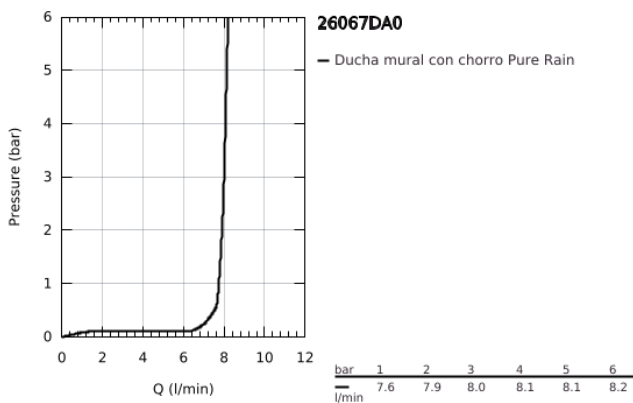

## 26 067 DA0 RAINSHOWER COSMOPOLITAN 310 SET DE DUCHA

### DESCRIPCIÓN DEL PRODUCTO

- Colour: Warm sunset
- Consiste en:
  - Ducha mural Rainshower Cosmopolitan 310
- Hecho de metal
- 1 tipo de chorro: lluvia
- Caudal máximo a 3 bar: 8 l/min
- Brazo de ducha de techo Rainshower 142 mm
- Tecnología GROHE EcoJoy ahorro de agua y flujo perfecto
- GROHE DreamSpray distribución perfecta del agua
- GROHE LongLife acabado
- GROHE SpeedClean sistema anti-cal
- Apto para calentador instantáneo
- Presión mínima recomendada 1 Kg

## 26 067 DA0 RAINSHOWER COSMOPOLITAN 310 SET DE DUCHA

**RECAMBIOS** , noviembre 2016 – now

1: rosetón (Spare part-nr. 11741DA0)

2: Set recambio (Spare part-nr. 45933000)