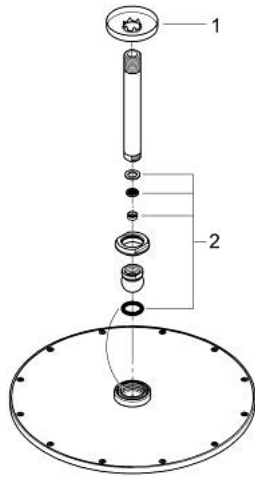

## 26 067 DA0 RAINSHOWER COSMOPOLITAN 310 SET DE DUCHA

### DESCRIPCIÓN DEL PRODUCTO

- Colour: Warm sunset
- Consiste en:
  - Ducha mural Rainshower Cosmopolitan 310
- Hecho de metal
- 1 tipo de chorro: lluvia
- Caudal máximo a 3 bar: 8 l/min
- Brazo de ducha de techo Rainshower 142 mm
- Tecnología GROHE EcoJoy ahorro de agua y flujo perfecto
- GROHE DreamSpray distribución perfecta del agua
- GROHE LongLife acabado
- GROHE SpeedClean sistema anti-cal
- Apto para calentador instantáneo
- Presión mínima recomendada 1 Kg

## 26 067 DA0 RAINSHOWER COSMOPOLITAN 310 SET DE DUCHA

**RECAMBIOS** , noviembre 2016 – now

1: rosetón (Spare part-nr. 11741DA0)

2: Set recambio (Spare part-nr. 45933000)