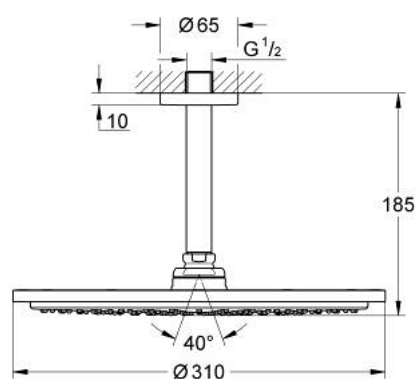

26 067 BE0 RAINSHOWER COSMOPOLITAN 310 SET DE DUCHA

DESCRIPCIÓN DEL PRODUCTO

- Colour: Polished nickel
- Consiste en:
 - Ducha mural Rainshower Cosmopolitan 310
- Hecho de metal
- 1 chorro: Rain
- Caudal máximo a 3 bar: 8 l/min
- Brazo de ducha de techo Rainshower 142 mm
- Tecnología GROHE EcoJoy ahorro de agua y flujo perfecto
- GROHE DreamSpray distribución perfecta del agua
- GROHE LongLife acabado
- GROHE SpeedClean sistema anti-cal
- Apto para calentador instantáneo
- Presión mínima recomendada 1 Kg

26 067 BE0 RAINSHOWER COSMOPOLITAN 310 SET DE DUCHA

RECAMBIOS , noviembre 2016 – now

1: Placa (Spare part-nr. 11741BE0)

2: Set recambio (Spare part-nr. 45933000)