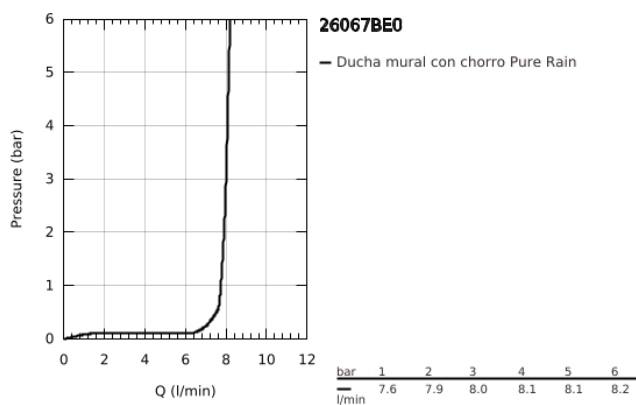

26 067 BE0 RAINSHOWER COSMOPOLITAN 310 SET DE DUCHA

DESCRIPCIÓN DEL PRODUCTO

- Colour: Polished nickel
- Consiste en:
 - Ducha mural Rainshower Cosmopolitan 310
- Hecho de metal
- 1 chorro: Rain
- Caudal máximo a 3 bar: 8 l/min
- Brazo de ducha de techo Rainshower 142 mm
- Tecnología GROHE EcoJoy ahorro de agua y flujo perfecto
- GROHE DreamSpray distribución perfecta del agua
- GROHE LongLife acabado
- GROHE SpeedClean sistema anti-cal
- Apto para calentador instantáneo
- Presión mínima recomendada 1 Kg

26 067 BE0 RAINSHOWER COSMOPOLITAN 310 SET DE DUCHA

RECAMBIOS , noviembre 2016 – now

1: Placa (Spare part-nr. 11741BE0)

2: Set recambio (Spare part-nr. 45933000)