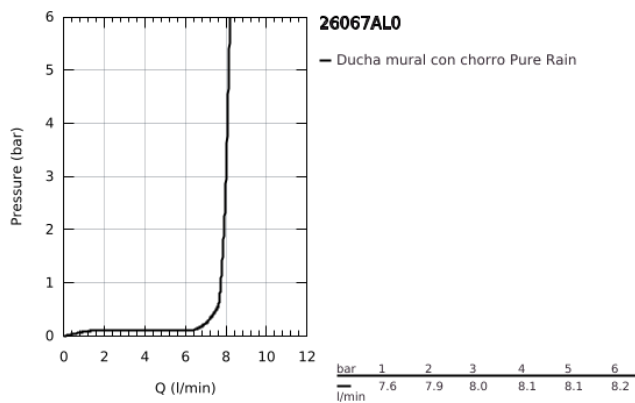

## 26 067 AL0 RAINSHOWER COSMOPOLITAN 310 SET DE DUCHA

### DESCRIPCIÓN DEL PRODUCTO

- Colour: Brushed hard graphite
- Consiste en:
  - Ducha mural Rainshower Cosmopolitan 310
- Hecho de metal
- 1 tipo de chorro: lluvia
- Caudal máximo a 3 bar: 8 l/min
- Brazo de ducha de techo Rainshower 142 mm
- Tecnología GROHE EcoJoy ahorro de agua y flujo perfecto
- GROHE DreamSpray distribución perfecta del agua
- GROHE LongLife acabado
- GROHE SpeedClean sistema anti-cal
- Apto para calentador instantáneo
- Presión mínima recomendada 1 Kg

## 26 067 AL0 RAINSHOWER COSMOPOLITAN 310 SET DE DUCHA

**RECAMBIOS** , noviembre 2016 – now

1: Placa (Spare part-nr. 11741AL0)

2: Set recambio (Spare part-nr. 45933000)