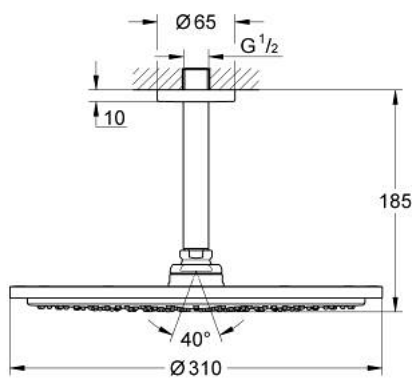

## 26 067 AL0 RAINSHOWER COSMOPOLITAN 310 SET DE DUCHA

### DESCRIPCIÓN DEL PRODUCTO

- Colour: Brushed hard graphite
- Consiste en:
  - Ducha mural Rainshower Cosmopolitan 310
- Hecho de metal
- 1 tipo de chorro: lluvia
- Caudal máximo a 3 bar: 8 l/min
- Brazo de ducha de techo Rainshower 142 mm
- Tecnología GROHE EcoJoy ahorro de agua y flujo perfecto
- GROHE DreamSpray distribución perfecta del agua
- GROHE LongLife acabado
- GROHE SpeedClean sistema anti-cal
- Apto para calentador instantáneo
- Presión mínima recomendada 1 Kg

## 26 067 AL0 RAINSHOWER COSMOPOLITAN 310 SET DE DUCHA

**RECAMBIOS** , noviembre 2016 – now

1: Placa (Spare part-nr. 11741AL0)

2: Set recambio (Spare part-nr. 45933000)