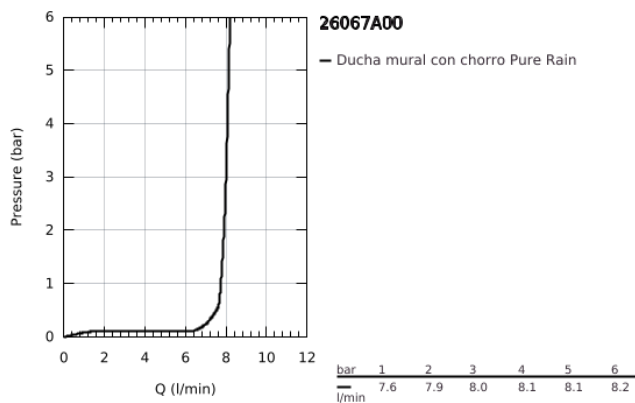

26 067 A00 RAINSHOWER COSMOPOLITAN 310 SET DE DUCHA

DESCRIPCIÓN DEL PRODUCTO

- Colour: Hard graphite
- Consiste en:
 - Ducha mural Rainshower Cosmopolitan 310
- Hecho de metal
- 1 tipo de chorro: lluvia
- Caudal máximo a 3 bar: 8 l/min
- Brazo de ducha de techo Rainshower 142 mm
- Tecnología GROHE EcoJoy ahorro de agua y flujo perfecto
- GROHE DreamSpray distribución perfecta del agua
- GROHE LongLife acabado
- GROHE SpeedClean sistema anti-cal
- Apto para calentador instantáneo
- Presión mínima recomendada 1 Kg

26 067 A00 RAINSHOWER COSMOPOLITAN 310 SET DE DUCHA

RECAMBIOS , noviembre 2016 – now

1: rosetón (Spare part-nr. 11741A00)

2: Set recambio (Spare part-nr. 45933000)