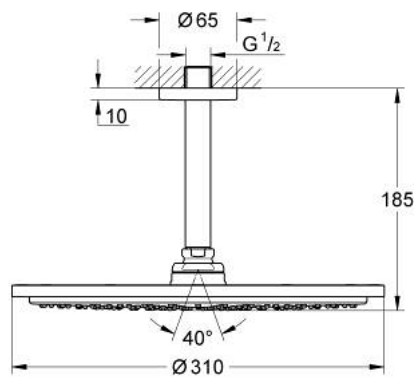

26 067 A00 RAINSHOWER COSMOPOLITAN 310 SET DE DUCHA

DESCRIPCIÓN DEL PRODUCTO

- Colour: Hard graphite
- Consiste en:
 - Ducha mural Rainshower Cosmopolitan 310
- Hecho de metal
- 1 tipo de chorro: lluvia
- Caudal máximo a 3 bar: 8 l/min
- Brazo de ducha de techo Rainshower 142 mm
- Tecnología GROHE EcoJoy ahorro de agua y flujo perfecto
- GROHE DreamSpray distribución perfecta del agua
- GROHE LongLife acabado
- GROHE SpeedClean sistema anti-cal
- Apto para calentador instantáneo
- Presión mínima recomendada 1 Kg

26 067 A00 RAINSHOWER COSMOPOLITAN 310 SET DE DUCHA

RECAMBIOS , noviembre 2016 – now

1: rosetón (Spare part-nr. 11741A00)

2: Set recambio (Spare part-nr. 45933000)