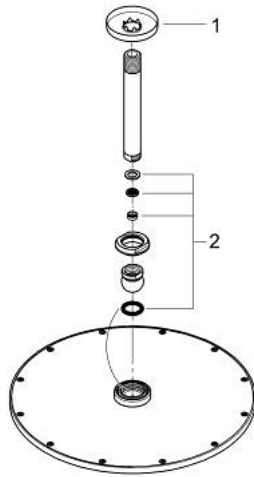

26 067 000 RAINSHOWER COSMOPOLITAN 310 SET DE DUCHA

DESCRIPCIÓN DEL PRODUCTO

- Colour: Cromo
- Consiste en:
- Ducha manual Rainshower Cosmopolitan
- Hecho de metal
- 1 tipo de chorro: lluvia
- Caudal máximo a 3 bar: 8 l/min
- Brazo para ducha de techo Rainshower 14.2 cm
- Tecnología GROHE EcoJoy ahorro de agua y flujo perfecto
- GROHE DreamSpray distribución perfecta del agua
- GROHE LongLife acabado
- GROHE SpeedClean sistema anti-cal
- Apto para calentador instantáneo
- Presión mínima recomendada 1 Kg

26 067 000 **RAINSHOWER COSMOPOLITAN 310 SET DE DUCHA**

RECAMBIOS , noviembre 2012 – now

1: Placa (Spare part-nr. 11741000)

2: Set recambio (Spare part-nr. 45933000)