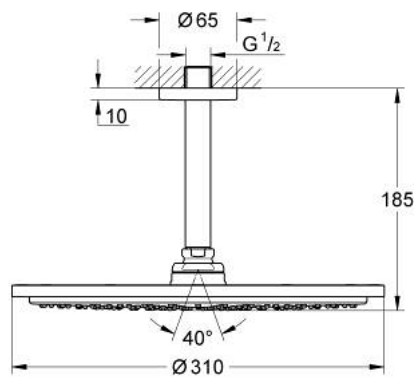

26 067 000 RAINSHOWER COSMOPOLITAN 310 SET DE DUCHA

DESCRIPCIÓN DEL PRODUCTO

- Colour: Cromo
- Consiste en:
- Ducha manual Rainshower Cosmopolitan
- Hecho de metal
- 1 tipo de chorro: lluvia
- Caudal máximo a 3 bar: 8 l/min
- Brazo para ducha de techo Rainshower 14.2 cm
- Tecnología GROHE EcoJoy ahorro de agua y flujo perfecto
- GROHE DreamSpray distribución perfecta del agua
- GROHE LongLife acabado
- GROHE SpeedClean sistema anti-cal
- Apto para calentador instantáneo
- Presión mínima recomendada 1 Kg

26 067 000 **RAINSHOWER COSMOPOLITAN 310 SET DE DUCHA**

RECAMBIOS , noviembre 2012 – now

1: Placa (Spare part-nr. 11741000)

2: Set recambio (Spare part-nr. 45933000)