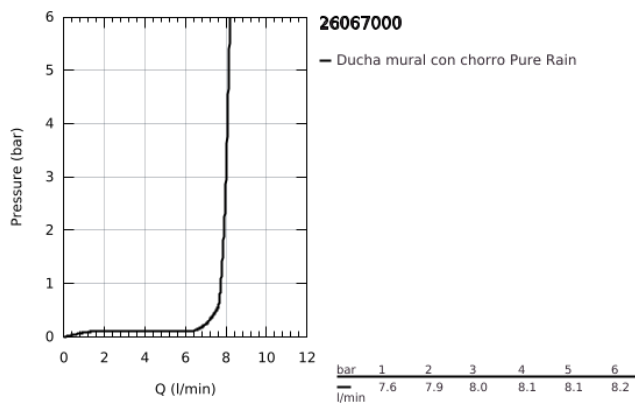

26 067 000 RAINSHOWER COSMOPOLITAN 310 SET DE DUCHA

DESCRIPCIÓN DEL PRODUCTO

- Colour: Cromo
- Consiste en:
- Ducha manual Rainshower Cosmopolitan
- Hecho de metal
- 1 tipo de chorro: lluvia
- Caudal máximo a 3 bar: 8 l/min
- Brazo para ducha de techo Rainshower 14.2 cm
- Tecnología GROHE EcoJoy ahorro de agua y flujo perfecto
- GROHE DreamSpray distribución perfecta del agua
- GROHE LongLife acabado
- GROHE SpeedClean sistema anti-cal
- Apto para calentador instantáneo
- Presión mínima recomendada 1 Kg

26 067 000 **RAINSHOWER COSMOPOLITAN 310 SET DE DUCHA**

RECAMBIOS , noviembre 2012 – now

1: Placa (Spare part-nr. 11741000)

2: Set recambio (Spare part-nr. 45933000)