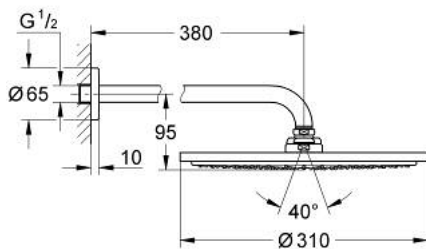

26 066 GN0 RAINSHOWER COSMOPOLITAN 310 DUCHA FIJA

DESCRIPCIÓN DEL PRODUCTO

- Colour: Brushed cool sunrise
- Consiste en:
 - Ducha mural Rainshower Cosmopolitan 310
 - Hecho de metal
 - 1 tipo de chorro: lluvia
 - Caudal máximo a 3 bar: 8 l/min
 - Brazo de ducha Rainshower 380 mm
- Tecnología GROHE EcoJoy ahorro de agua y flujo perfecto
- GROHE DreamSpray distribución perfecta del agua
- GROHE LongLife acabado
- GROHE SpeedClean sistema anti-cal
- Apto para calentador instantáneo
- Presión mínima recomendada 1 Kg

26 066 GN0 RAINSHOWER COSMOPOLITAN 310 DUCHA FIJA

RECAMBIOS , noviembre 2016 – now

1: rosetón (Spare part-nr. 11741GN0)

2: Set recambio (Spare part-nr. 45933000)