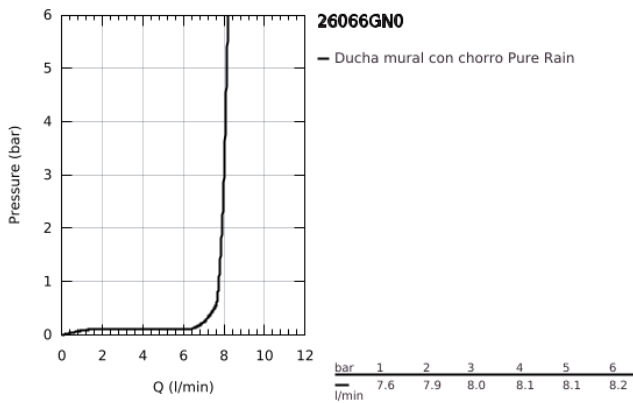

26 066 GN0 RAINSHOWER COSMOPOLITAN 310 DUCHA FIJA

DESCRIPCIÓN DEL PRODUCTO

- Colour: Brushed cool sunrise
- Consiste en:
 - Ducha mural Rainshower Cosmopolitan 310
 - Hecho de metal
 - 1 tipo de chorro: lluvia
 - Caudal máximo a 3 bar: 8 l/min
 - Brazo de ducha Rainshower 380 mm
- Tecnología GROHE EcoJoy ahorro de agua y flujo perfecto
- GROHE DreamSpray distribución perfecta del agua
- GROHE LongLife acabado
- GROHE SpeedClean sistema anti-cal
- Apto para calentador instantáneo
- Presión mínima recomendada 1 Kg

26 066 GN0 RAINSHOWER COSMOPOLITAN 310 DUCHA FIJA

RECAMBIOS , noviembre 2016 – now

1: rosetón (Spare part-nr. 11741GN0)

2: Set recambio (Spare part-nr. 45933000)