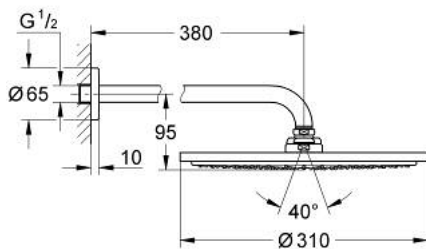

## 26 066 GL0 RAINSHOWER COSMOPOLITAN 310 DUCHA FIJA

### DESCRIPCIÓN DEL PRODUCTO

- Colour: Cool sunrise
- Consiste en:
  - Ducha mural Rainshower Cosmopolitan 310
  - Hecho de metal
  - 1 tipo de chorro: lluvia
  - Caudal máximo a 3 bar: 8 l/min
  - Brazo de ducha Rainshower 380 mm
- Tecnología GROHE EcoJoy ahorro de agua y flujo perfecto
- GROHE DreamSpray distribución perfecta del agua
- GROHE LongLife acabado
- GROHE SpeedClean sistema anti-cal
- Apto para calentador instantáneo
- Presión mínima recomendada 1 Kg

## 26 066 GL0 RAINSHOWER COSMOPOLITAN 310 DUCHA FIJA

**RECAMBIOS** , noviembre 2016 – now

1: rosetón (Spare part-nr. 11741GL0)

2: Set recambio (Spare part-nr. 45933000)