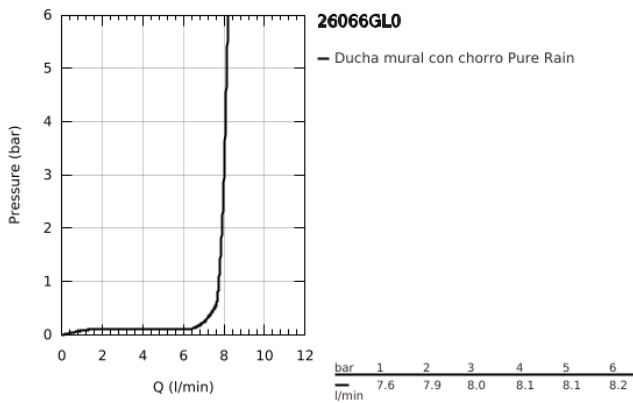

## 26 066 GL0 RAINSHOWER COSMOPOLITAN 310 DUCHA FIJA

### DESCRIPCIÓN DEL PRODUCTO

- Colour: Cool sunrise
- Consiste en:
  - Ducha mural Rainshower Cosmopolitan 310
  - Hecho de metal
  - 1 tipo de chorro: lluvia
  - Caudal máximo a 3 bar: 8 l/min
  - Brazo de ducha Rainshower 380 mm
- Tecnología GROHE EcoJoy ahorro de agua y flujo perfecto
- GROHE DreamSpray distribución perfecta del agua
- GROHE LongLife acabado
- GROHE SpeedClean sistema anti-cal
- Apto para calentador instantáneo
- Presión mínima recomendada 1 Kg

## 26 066 GL0 RAINSHOWER COSMOPOLITAN 310 DUCHA FIJA

**RECAMBIOS** , noviembre 2016 – now

1: rosetón (Spare part-nr. 11741GL0)

2: Set recambio (Spare part-nr. 45933000)