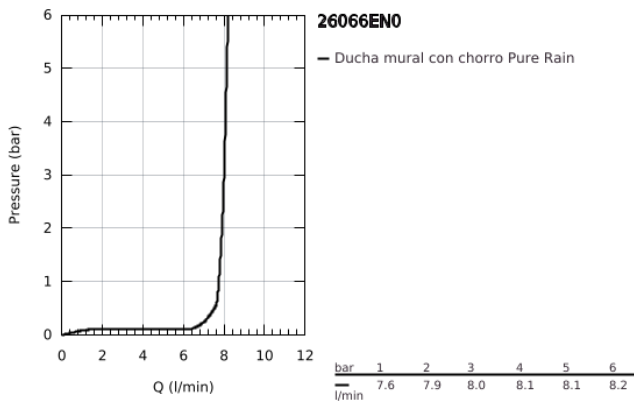

26 066 EN0 RAINSHOWER COSMOPOLITAN 310 DUCHA FIJA

DESCRIPCIÓN DEL PRODUCTO

- Colour: Brushed nickel
- Consiste en:
 - Ducha mural Rainshower Cosmopolitan 310
 - Hecho de metal
 - 1 chorro: Rain
 - Caudal máximo a 3 bar: 8 l/min
 - Brazo de ducha Rainshower 380 mm
- Tecnología GROHE EcoJoy ahorro de agua y flujo perfecto
- GROHE DreamSpray distribución perfecta del agua
- GROHE LongLife acabado
- GROHE SpeedClean sistema anti-cal
- Apto para calentador instantáneo
- Presión mínima recomendada 1 Kg

26 066 EN0 RAINSHOWER COSMOPOLITAN 310 DUCHA FIJA

RECAMBIOS , noviembre 2016 – now

1: Placa (Spare part-nr. 11741EN0)

2: Set recambio (Spare part-nr. 48469000)