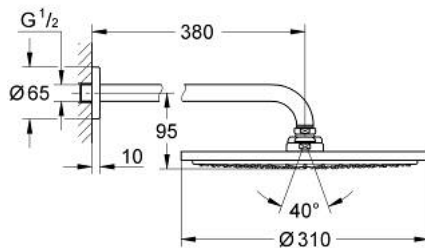

26 066 EN0 RAINSHOWER COSMOPOLITAN 310 DUCHA FIJA

DESCRIPCIÓN DEL PRODUCTO

- Colour: Brushed nickel
- Consiste en:
 - Ducha mural Rainshower Cosmopolitan 310
 - Hecho de metal
 - 1 chorro: Rain
 - Caudal máximo a 3 bar: 8 l/min
 - Brazo de ducha Rainshower 380 mm
- Tecnología GROHE EcoJoy ahorro de agua y flujo perfecto
- GROHE DreamSpray distribución perfecta del agua
- GROHE LongLife acabado
- GROHE SpeedClean sistema anti-cal
- Apto para calentador instantáneo
- Presión mínima recomendada 1 Kg

26 066 EN0 RAINSHOWER COSMOPOLITAN 310 DUCHA FIJA

RECAMBIOS , noviembre 2016 – now

1: Placa (Spare part-nr. 11741EN0)

2: Set recambio (Spare part-nr. 48469000)