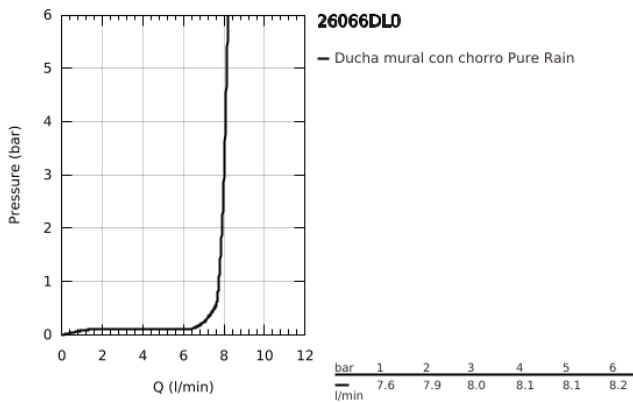

26 066 DL0 RAINSHOWER COSMOPOLITAN 310 DUCHA FIJA

DESCRIPCIÓN DEL PRODUCTO

- Colour: Brushed warm sunset
- Consiste en:
 - Ducha mural Rainshower Cosmopolitan 310
 - Hecho de metal
 - 1 tipo de chorro: lluvia
 - Caudal máximo a 3 bar: 8 l/min
 - Brazo de ducha Rainshower 380 mm
- Tecnología GROHE EcoJoy ahorro de agua y flujo perfecto
- GROHE DreamSpray distribución perfecta del agua
- GROHE LongLife acabado
- GROHE SpeedClean sistema anti-cal
- Apto para calentador instantáneo
- Presión mínima recomendada 1 Kg

26 066 DL0 RAINSHOWER COSMOPOLITAN 310 DUCHA FIJA

RECAMBIOS , noviembre 2016 – now

1: rosetón (Spare part-nr. 11741DL0)

2: Set recambio (Spare part-nr. 45933000)