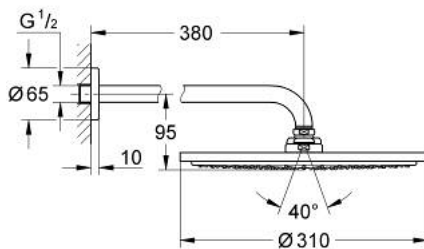

26 066 DL0 RAINSHOWER COSMOPOLITAN 310 DUCHA FIJA

DESCRIPCIÓN DEL PRODUCTO

- Colour: Brushed warm sunset
- Consiste en:
 - Ducha mural Rainshower Cosmopolitan 310
 - Hecho de metal
 - 1 tipo de chorro: lluvia
 - Caudal máximo a 3 bar: 8 l/min
 - Brazo de ducha Rainshower 380 mm
- Tecnología GROHE EcoJoy ahorro de agua y flujo perfecto
- GROHE DreamSpray distribución perfecta del agua
- GROHE LongLife acabado
- GROHE SpeedClean sistema anti-cal
- Apto para calentador instantáneo
- Presión mínima recomendada 1 Kg

26 066 DL0 RAINSHOWER COSMOPOLITAN 310 DUCHA FIJA

RECAMBIOS , noviembre 2016 – now

1: rosetón (Spare part-nr. 11741DL0)

2: Set recambio (Spare part-nr. 45933000)