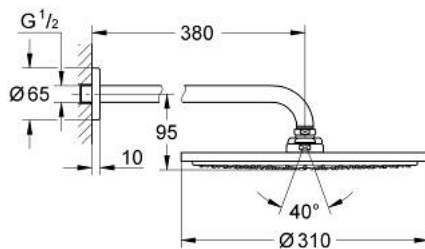

## 26 066 DC0 RAINSHOWER COSMOPOLITAN 310 DUCHA FIJA

### DESCRIPCIÓN DEL PRODUCTO

- Colour: Supersteel
- Consiste en:
  - Ducha mural Rainshower Cosmopolitan 310
- Hecho de metal
- 1 tipo de chorro: lluvia
- Caudal máximo a 3 bar: 8 l/min
- Brazo de ducha Rainshower 380 mm
- Tecnología GROHE EcoJoy ahorro de agua y flujo perfecto
- GROHE DreamSpray distribución perfecta del agua
- GROHE LongLife acabado
- GROHE SpeedClean sistema anti-cal
- Apto para calentador instantáneo
- Presión mínima recomendada 1 Kg

## 26 066 DC0 RAINSHOWER COSMOPOLITAN 310 DUCHA FIJA

**RECAMBIOS** , enero 2016 – now

1: Placa (Spare part-nr. 11741DC0)

2: Set recambio (Spare part-nr. 45933000)