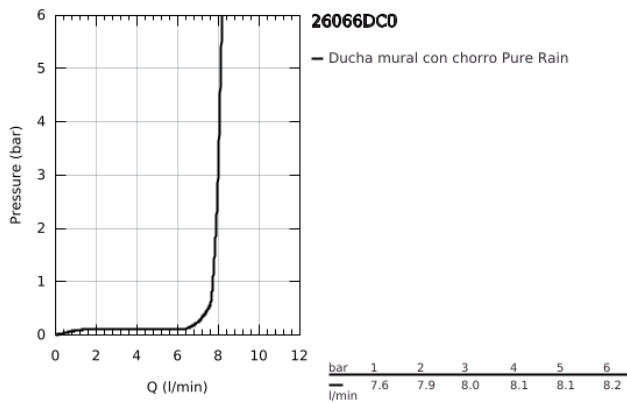

## 26 066 DC0 RAINSHOWER COSMOPOLITAN 310 DUCHA FIJA

### DESCRIPCIÓN DEL PRODUCTO

- Colour: Supersteel
- Consiste en:
  - Ducha mural Rainshower Cosmopolitan 310
- Hecho de metal
- 1 tipo de chorro: lluvia
- Caudal máximo a 3 bar: 8 l/min
- Brazo de ducha Rainshower 380 mm
- Tecnología GROHE EcoJoy ahorro de agua y flujo perfecto
- GROHE DreamSpray distribución perfecta del agua
- GROHE LongLife acabado
- GROHE SpeedClean sistema anti-cal
- Apto para calentador instantáneo
- Presión mínima recomendada 1 Kg

## 26 066 DC0 RAINSHOWER COSMOPOLITAN 310 DUCHA FIJA

**RECAMBIOS** , enero 2016 – now

1: Placa (Spare part-nr. 11741DC0)

2: Set recambio (Spare part-nr. 45933000)