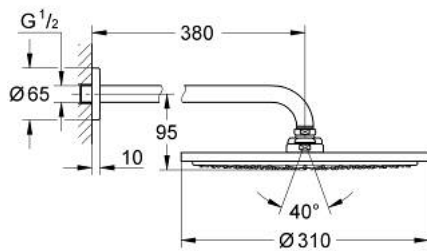

26 066 DA0 RAINSHOWER COSMOPOLITAN 310 DUCHA FIJA

DESCRIPCIÓN DEL PRODUCTO

- Colour: Warm sunset
- Consiste en:
 - Ducha mural Rainshower Cosmopolitan 310
 - Hecho de metal
 - 1 tipo de chorro: lluvia
 - Caudal máximo a 3 bar: 8 l/min
 - Brazo de ducha Rainshower 380 mm
- Tecnología GROHE EcoJoy ahorro de agua y flujo perfecto
- GROHE DreamSpray distribución perfecta del agua
- GROHE LongLife acabado
- GROHE SpeedClean sistema anti-cal
- Apto para calentador instantáneo
- Presión mínima recomendada 1 Kg

26 066 DA0 RAINSHOWER COSMOPOLITAN 310 DUCHA FIJA

RECAMBIOS , noviembre 2016 – now

1: rosetón (Spare part-nr. 11741DA0)

2: Set recambio (Spare part-nr. 45933000)