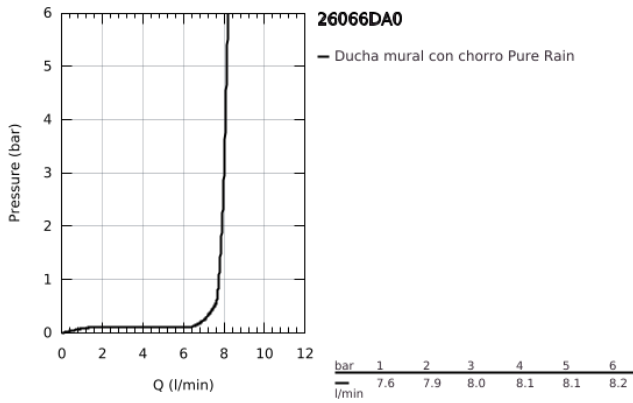

26 066 DA0 RAINSHOWER COSMOPOLITAN 310 DUCHA FIJA

DESCRIPCIÓN DEL PRODUCTO

- Colour: Warm sunset
- Consiste en:
 - Ducha mural Rainshower Cosmopolitan 310
 - Hecho de metal
 - 1 tipo de chorro: lluvia
 - Caudal máximo a 3 bar: 8 l/min
 - Brazo de ducha Rainshower 380 mm
- Tecnología GROHE EcoJoy ahorro de agua y flujo perfecto
- GROHE DreamSpray distribución perfecta del agua
- GROHE LongLife acabado
- GROHE SpeedClean sistema anti-cal
- Apto para calentador instantáneo
- Presión mínima recomendada 1 Kg

26 066 DA0 RAINSHOWER COSMOPOLITAN 310 DUCHA FIJA

RECAMBIOS , noviembre 2016 – now

1: rosetón (Spare part-nr. 11741DA0)

2: Set recambio (Spare part-nr. 45933000)