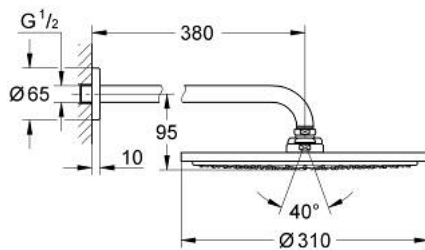

26 066 BE0 RAINSHOWER COSMOPOLITAN 310 DUCHA FIJA

DESCRIPCIÓN DEL PRODUCTO

- Colour: Polished nickel
- Consiste en:
 - Ducha mural Rainshower Cosmopolitan 310
- Hecho de metal
- 1 chorro: Rain
- Caudal máximo a 3 bar: 8 l/min
- Brazo de ducha Rainshower 380 mm
- Tecnología GROHE EcoJoy ahorro de agua y flujo perfecto
- GROHE DreamSpray distribución perfecta del agua
- GROHE LongLife acabado
- GROHE SpeedClean sistema anti-cal
- Apto para calentador instantáneo
- Presión mínima recomendada 1 Kg

26 066 BE0 RAINSHOWER COSMOPOLITAN 310 DUCHA FIJA

RECAMBIOS , noviembre 2016 – now

1: Placa (Spare part-nr. 11741BE0)

2: Set recambio (Spare part-nr. 45933000)