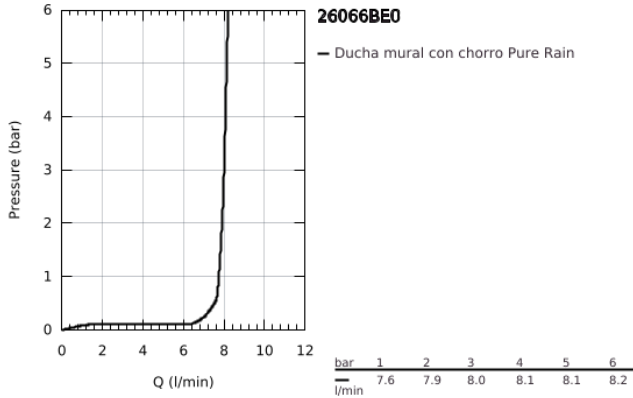

26 066 BE0 RAINSHOWER COSMOPOLITAN 310 DUCHA FIJA

DESCRIPCIÓN DEL PRODUCTO

- Colour: Polished nickel
- Consiste en:
 - Ducha mural Rainshower Cosmopolitan 310
- Hecho de metal
- 1 chorro: Rain
- Caudal máximo a 3 bar: 8 l/min
- Brazo de ducha Rainshower 380 mm
- Tecnología GROHE EcoJoy ahorro de agua y flujo perfecto
- GROHE DreamSpray distribución perfecta del agua
- GROHE LongLife acabado
- GROHE SpeedClean sistema anti-cal
- Apto para calentador instantáneo
- Presión mínima recomendada 1 Kg

26 066 BE0 RAINSHOWER COSMOPOLITAN 310 DUCHA FIJA

RECAMBIOS , noviembre 2016 – now

1: Placa (Spare part-nr. 11741BE0)

2: Set recambio (Spare part-nr. 45933000)