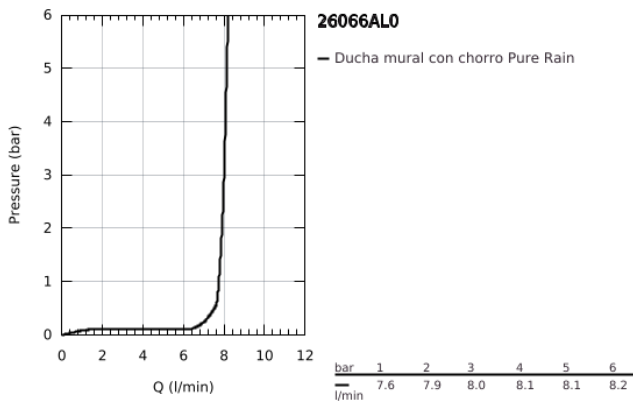

26 066 AL0 RAINSHOWER COSMOPOLITAN 310 DUCHA FIJA

DESCRIPCIÓN DEL PRODUCTO

- Colour: Brushed hard graphite
- Consiste en:
 - Ducha mural Rainshower Cosmopolitan 310
 - Hecho de metal
 - 1 tipo de chorro: lluvia
 - Caudal máximo a 3 bar: 8 l/min
 - Brazo de ducha Rainshower 380 mm
- Tecnología GROHE EcoJoy ahorro de agua y flujo perfecto
- GROHE DreamSpray distribución perfecta del agua
- GROHE LongLife acabado
- GROHE SpeedClean sistema anti-cal
- Apto para calentador instantáneo
- Presión mínima recomendada 1 Kg

26 066 AL0 RAINSHOWER COSMOPOLITAN 310 DUCHA FIJA

RECAMBIOS , noviembre 2016 – now

1: Placa (Spare part-nr. 11741AL0)

2: Set recambio (Spare part-nr. 45933000)