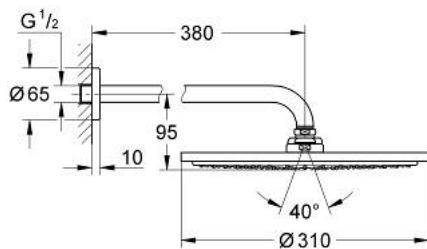

26 066 AL0 RAINSHOWER COSMOPOLITAN 310 DUCHA FIJA

DESCRIPCIÓN DEL PRODUCTO

- Colour: Brushed hard graphite
- Consiste en:
 - Ducha mural Rainshower Cosmopolitan 310
 - Hecho de metal
 - 1 tipo de chorro: lluvia
 - Caudal máximo a 3 bar: 8 l/min
 - Brazo de ducha Rainshower 380 mm
- Tecnología GROHE EcoJoy ahorro de agua y flujo perfecto
- GROHE DreamSpray distribución perfecta del agua
- GROHE LongLife acabado
- GROHE SpeedClean sistema anti-cal
- Apto para calentador instantáneo
- Presión mínima recomendada 1 Kg

26 066 AL0 RAINSHOWER COSMOPOLITAN 310 DUCHA FIJA

RECAMBIOS , noviembre 2016 – now

1: Placa (Spare part-nr. 11741AL0)

2: Set recambio (Spare part-nr. 45933000)