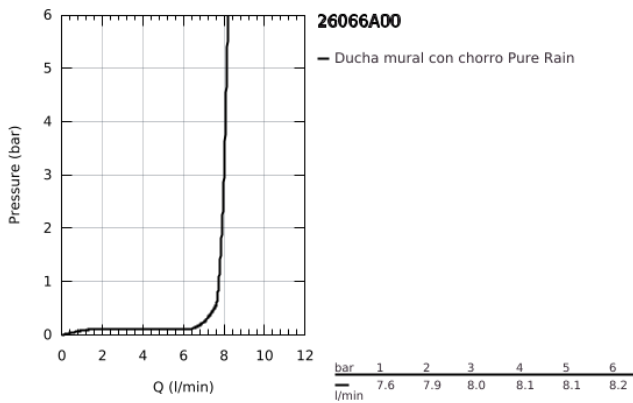

26 066 A00 RAINSHOWER COSMOPOLITAN 310 DUCHA FIJA

DESCRIPCIÓN DEL PRODUCTO

- Colour: Hard graphite
- Consiste en:
 - Ducha mural Rainshower Cosmopolitan 310
 - Hecho de metal
 - 1 tipo de chorro: lluvia
 - Caudal máximo a 3 bar: 8 l/min
 - Brazo de ducha Rainshower 380 mm
- Tecnología GROHE EcoJoy ahorro de agua y flujo perfecto
- GROHE DreamSpray distribución perfecta del agua
- GROHE LongLife acabado
- GROHE SpeedClean sistema anti-cal
- Apto para calentador instantáneo
- Presión mínima recomendada 1 Kg

26 066 A00 RAINSHOWER COSMOPOLITAN 310 DUCHA FIJA

RECAMBIOS , noviembre 2016 – now

1: rosetón (Spare part-nr. 11741A00)

2: Set recambio (Spare part-nr. 45933000)