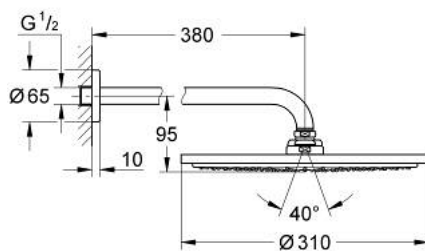

26 066 A00 RAINSHOWER COSMOPOLITAN 310 DUCHA FIJA

DESCRIPCIÓN DEL PRODUCTO

- Colour: Hard graphite
- Consiste en:
 - Ducha mural Rainshower Cosmopolitan 310
 - Hecho de metal
 - 1 tipo de chorro: lluvia
 - Caudal máximo a 3 bar: 8 l/min
 - Brazo de ducha Rainshower 380 mm
- Tecnología GROHE EcoJoy ahorro de agua y flujo perfecto
- GROHE DreamSpray distribución perfecta del agua
- GROHE LongLife acabado
- GROHE SpeedClean sistema anti-cal
- Apto para calentador instantáneo
- Presión mínima recomendada 1 Kg

26 066 A00 RAINSHOWER COSMOPOLITAN 310 DUCHA FIJA

RECAMBIOS , noviembre 2016 – now

1: rosetón (Spare part-nr. 11741A00)

2: Set recambio (Spare part-nr. 45933000)