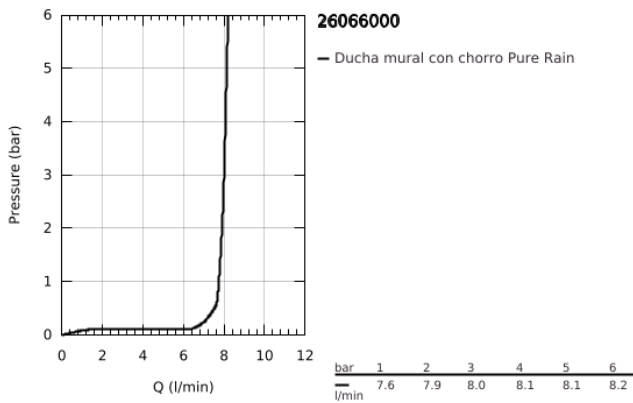

26 066 000 RAINSHOWER COSMOPOLITAN 310 DUCHA FIJA

DESCRIPCIÓN DEL PRODUCTO

- Colour: Cromo
- Consiste en:
 - Ducha manual Rainshower Cosmopolitan
 - Hecho de metal
 - 1 tipo de chorro: lluvia
 - Caudal máximo a 3 bar: 8 l/min
 - Brazo para ducha Rainshower 38 cm
- Tecnología GROHE EcoJoy ahorro de agua y flujo perfecto
- GROHE DreamSpray distribución perfecta del agua
- GROHE LongLife acabado
- GROHE SpeedClean sistema anti-cal
- Apto para calentador instantáneo
- Presión mínima recomendada 1 Kg

26 066 000 **RAINSHOWER COSMOPOLITAN 310 DUCHA FIJA**

RECAMBIOS , noviembre 2012 – now

1: Placa (Spare part-nr. 11741000)

2: Set recambio (Spare part-nr. 45933000)