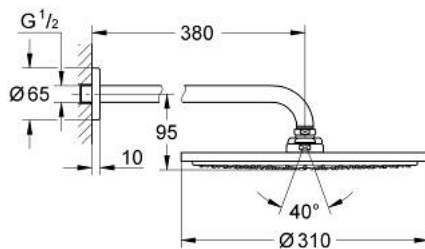

26 066 000 RAINSHOWER COSMOPOLITAN 310 DUCHA FIJA

DESCRIPCIÓN DEL PRODUCTO

- Colour: Cromo
- Consiste en:
 - Ducha manual Rainshower Cosmopolitan
 - Hecho de metal
 - 1 tipo de chorro: lluvia
 - Caudal máximo a 3 bar: 8 l/min
 - Brazo para ducha Rainshower 38 cm
- Tecnología GROHE EcoJoy ahorro de agua y flujo perfecto
- GROHE DreamSpray distribución perfecta del agua
- GROHE LongLife acabado
- GROHE SpeedClean sistema anti-cal
- Apto para calentador instantáneo
- Presión mínima recomendada 1 Kg

26 066 000 **RAINSHOWER COSMOPOLITAN 310 DUCHA FIJA**

RECAMBIOS , noviembre 2012 – now

1: Placa (Spare part-nr. 11741000)

2: Set recambio (Spare part-nr. 45933000)