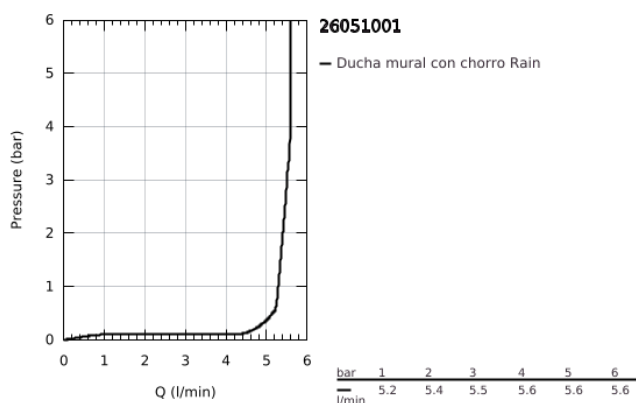

26 051 001 TEMPESTA COSMOPOLITAN 100 DUCHA FIJA

DESCRIPCIÓN DEL PRODUCTO

- Colour: Cromo
- 1 tipo de chorro: lluvia
- Caudal máximo a 3 bar: 5.5 l/min
- Salida orientable $\pm 15^\circ$
- Conexión 1/2"
- Tecnología GROHE EcoJoy ahorro de agua y flujo perfecto
- GROHE DreamSpray distribución perfecta del agua
- GROHE LongLife acabado
- GROHE SpeedClean sistema anti-cal
- Con WaterGuide para mayor durabilidad
- Apto para calentador instantáneo

26 051 001 TEMPESTA COSMOPOLITAN 100 DUCHA FIJA

RECAMBIOS , marzo 2017 – now

1: Junta (Spare part-nr. 0138900M)

2: Filtro (Spare part-nr. 48007000)