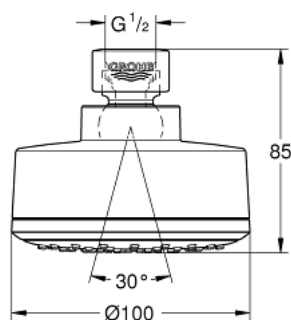

26 051 001 TEMPESTA COSMOPOLITAN 100 DUCHA FIJA

DESCRIPCIÓN DEL PRODUCTO

- Colour: Cromo
- 1 tipo de chorro: lluvia
- Caudal máximo a 3 bar: 5.5 l/min
- Salida orientable $\pm 15^\circ$
- Conexión 1/2"
- Tecnología GROHE EcoJoy ahorro de agua y flujo perfecto
- GROHE DreamSpray distribución perfecta del agua
- GROHE LongLife acabado
- GROHE SpeedClean sistema anti-cal
- Con WaterGuide para mayor durabilidad
- Apto para calentador instantáneo

26 051 001 TEMPESTA COSMOPOLITAN 100 DUCHA FIJA

RECAMBIOS , marzo 2017 – now

1: Junta (Spare part-nr. 0138900M)

2: Filtro (Spare part-nr. 48007000)